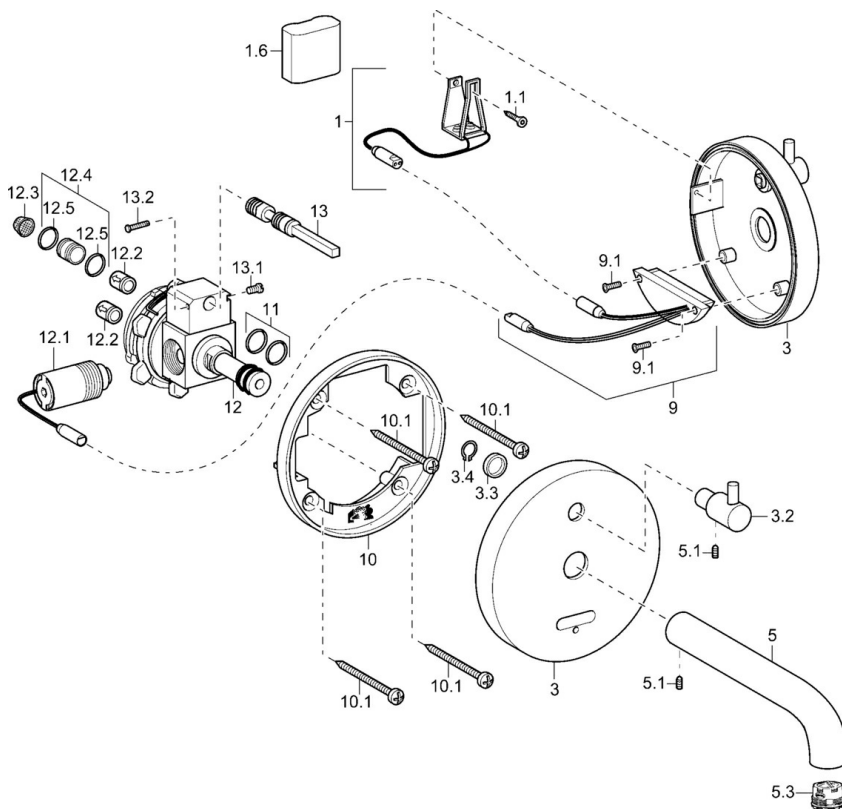

EAN: 4015474142282
static.hansa.com/41812121

- Umývadlo
- Batériová prevádzka
- Podomietková inštalácia
- Chróm
- CACHÉ® - zapustený aerátor umiestnený priamo vo výtokovom ramene
- Rukoväť regulátora teploty vody
- Zmiešavací ventil pre ručné nastavenie teploty vody, Filter, filtre na nečistoty, Spätný ventil (-y)
- Indikátor nízkej kapacity napájacej batérie, Infračervený snímač, Solenoidový / elektromagnetický / ventil riadený impulzom
- Možnosť ďalšieho nastavenia softvéru pomocou tlačidla
- Montážny systém B-Lock

Technické údaje

Vlastnosti prietoku

Prietok pri tlaku 3 bar **6.0 l/min**

Technické vlastnosti

Dodávka teplej vody **max. +70°C**
 Pracovný tlak **1-10 bar**
 Projection **220 mm**
 Spätná klapka (STN EN 1717) **EB**
 Materiál **Mosadz**

Elektronické vlastnosti

Batéria **Lithium DL223 6 V**

Predpisy

Norma EN **EN 15091**

Náhradné diely

SP41812101

Název	Kód
1 [SK3299]	59913143
1.6 Monočlánok lítiový, DL223A / CR-P2	59912443
3 Kryt príruby, d 130 mm Ukončené	59913146
3.2 Rukoväť regulátora teploty	59913144
5 Výtokové rameno, L=220 Ukončené	59913149
5 Výtokové rameno, L=170 Ukončené	59913148
5 Výtokové rameno, L=120	59913147
5.1 Skrutka, M5x6, SW2.5	59912617
5.3 Aerátor, M21.5x1	59913128
9 Elektronika balíček, (4181)	59914771
10 Fixing part	59913152
10.1 Skrutka, M4.5x80	59912890
11 O-kružok, d 14.5x2/13x1.9	59913153
12 ,16x1.5 SW14	59913154
12.1 Elektromagnetický ventil	59912240
12.2 Spätný ventil	59905714
12.3 Čistiaci filter	59911684
12.4 Pripojovacie šróbenie, (2014-)	59913885
12.5 O-kružok, d 14x2	59912982
13 Regulátor teploty	59913155
N.I. Klúč k aerátoru, M21.5x1	59913133
N.I. Funkčná jednotka	59914723
N.I. Aerátor, M21.5x1	59913598