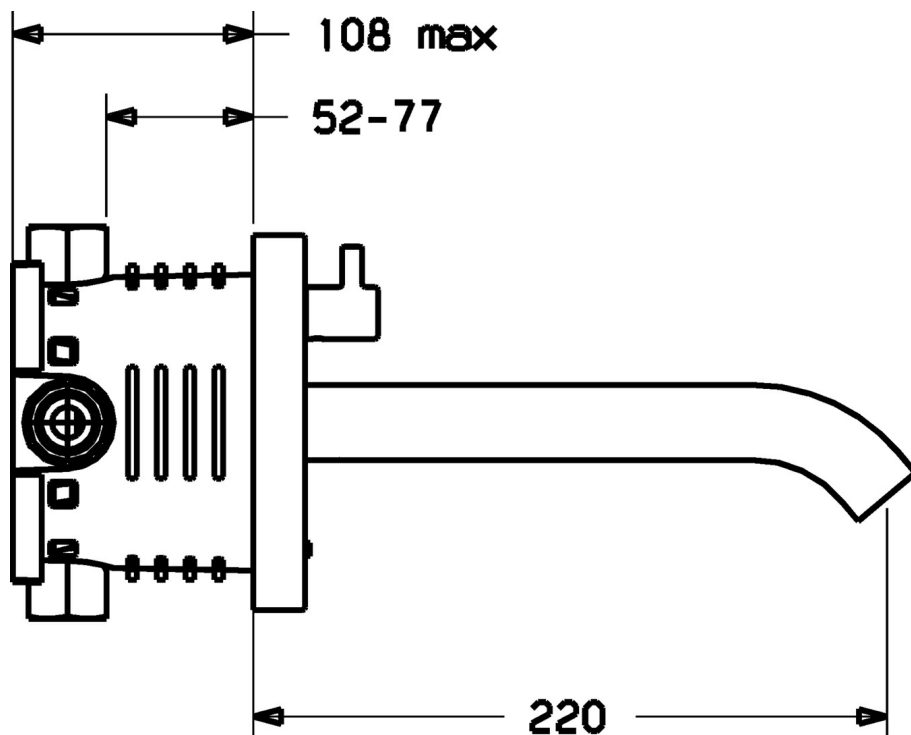

EAN: 4015474142282
static.hansa.com/41812121

- Umývadlo
- Batériová prevádzka
- Podomietková inštalácia
- Chróm
- CACHÉ® - zapustený aerátor umiestnený priamo vo výtokovom ramene
- Rukoväť regulátora teploty vody
- Zmiešavací ventil pre ručné nastavenie teploty vody, Filter, filtre na nečistoty, Spätný ventil (-y)
- Indikátor nízkej kapacity napájacej batérie, Infračervený snímač, Solenoidový / elektromagnetický / ventil riadený impulzom
- Možnosť ďalšieho nastavenia softvéru pomocou tlačidla
- Montážny systém B-Lock

Technické údaje

Vlastnosti prietoku

Prietok pri tlaku 3 bar **6.0 l/min**

Technické vlastnosti

Dodávka teplej vody **max. +70°C**
 Pracovný tlak **1-10 bar**
 Projection **220 mm**
 Spätná klapka (STN EN 1717) **EB**
 Materiál **Mosadz**

Elektronické vlastnosti

Batéria **Lithium DL223 6 V**

Predpisy

Norma EN **EN 15091**

Náhradné diely

SP41812101

Název	Kód
1 [SK3299]	59913143
1.6 Monočlánok lítiový, DL223A / CR-P2	59912443
3 Kryt príruby, d 130 mm Ukončené	59913146
3.2 Rukoväť regulátora teploty	59913144
5 Výtokové rameno, L=220 Ukončené	59913149
5 Výtokové rameno, L=170 Ukončené	59913148
5 Výtokové rameno, L=120	59913147
5.1 Skrutka, M5x6, SW2.5	59912617
5.3 Aerátor, M21.5x1	59913128
9 Elektronika balíček, (4181)	59914771
10 Fixing part	59913152
10.1 Skrutka, M4.5x80	59912890
11 O-kružok, d 14.5x2/13x1.9	59913153
12 ,16x1.5 SW14	59913154
12.1 Elektromagnetický ventil	59912240
12.2 Spätný ventil	59905714
12.3 Čistiaci filter	59911684
12.4 Pripojovacie šróbenie, (2014-)	59913885
12.5 O-kružok, d 14x2	59912982
13 Regulátor teploty	59913155
N.I. Klúč k aerátoru, M21.5x1	59913133
N.I. Funkčná jednotka	59914723
N.I. Aerátor, M21.5x1	59913598