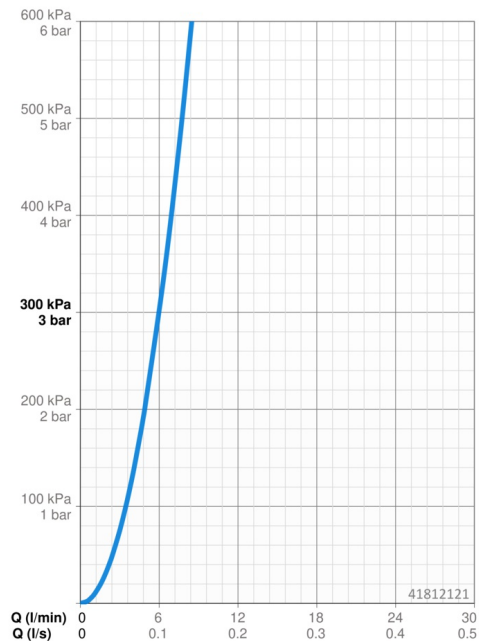

Technické údaje

Vlastnosti prietoku

Prietok pri tlaku 3 bar **6.0 l/min**

Technické vlastnosti

Dodávka teplej vody **max. +70°C**
Pracovný tlak **1-10 bar**
Projection **220 mm**
Spätná klapka (STN EN 1717) **EB**
Materiál **Mosadz**

Elektronické vlastnosti

Batéria **Lithium DL223 6 V**

Predpisy

Norma EN **EN 15091**