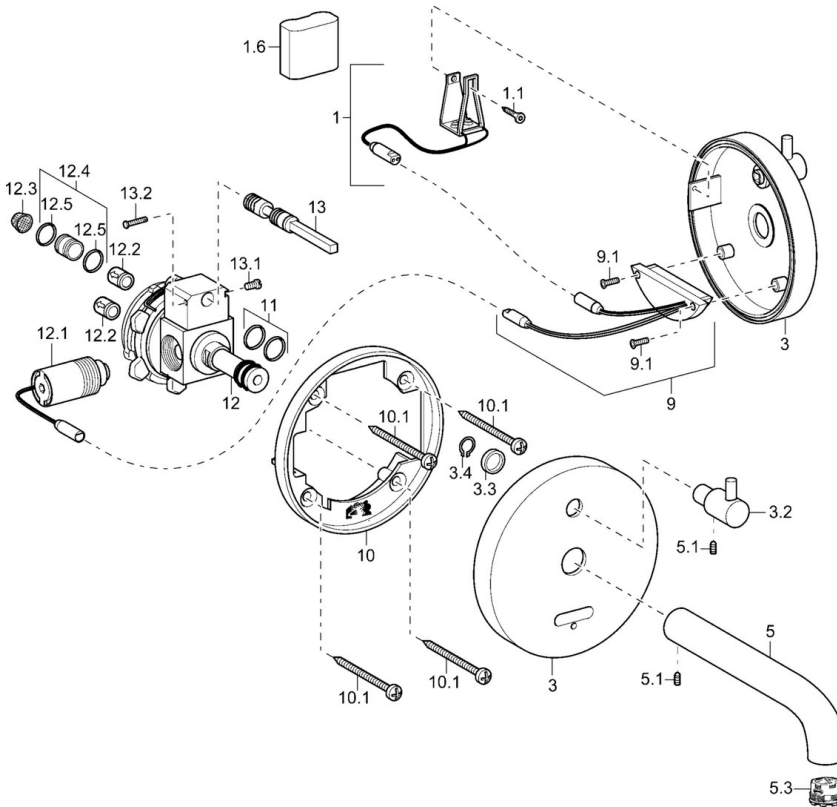

EAN: 4015474142282
static.hansa.com/41812121

- Wastafel
- Batterij gestuurd
- Wandmontage voor inbouwunit
- Chroom
- CACHÉ® mousseur geïntegreerd in kraanhuus
- Temperatuurgreep
- Binnendeel voor temperatuur instelling, Vuilfilter(s), Terugslagklep
- Indicatie voor (bijna) lege batterij, Infrarood sensor, Magneetventiel
- Software instellingen zijn aan te passen (met drukknoppen)
- B-Lock afsluitsysteem

Technische gegevens

Doorstromingseigenschappen

Doorstroomhoeveelheid bij 3 bar **6.0 l/min**

Technische eigenschappen

Warmwatertoevoer **max. +70°C**
 Werkdruk **1-10 bar**
 Projection **220 mm**
 Terugstroom beveiliging (EN1717) **EB**
 Materiaal **brass**

Eigenschappen elektronica

Batterij **Lithium DL223 6 V**

Voorschriften

EN-norm **EN 15091**

Reserveonderdelen

SP41812101

	Naam	Code
1	[DU3299]	59913143
1.6	Lithium batterij, DL223A /CR-P2	59912443
3	Afdekplaat, d 130 mm Chroom Stopgezet	59913146
3.2	Temperatuur hendel Chroom	59913144
5	Uitloop, L=220 Stopgezet	59913149
5	Uitloop, L=170 Chroom Stopgezet	59913148
5	Uitloop, L=120 Chroom	59913147
5.1	Schroef, M5x6, SW2.5	59912617
5.3	Mousseur, M21.5x1	59913128
9	Elektronica pakket, (4181)	59914771
10	Fixing part	59913152
10.1	Schroef, M4.5x80	59912890
11	O-ring, d 14.5x2/13x1.9	59913153
12	, 16x1.5 SW14	59913154
12.1	Magneetventiel	59912240
12.2	Terugslagklep	59905714
12.3	Vuilfilter	59911684
12.4	Aansluitnippel, (2014-)	59913885
12.5	O-ring, d 14x2	59912982
13	Temperatuur regeling	59913155
N.I.	Schuimstralersleutel, M21.5x1	59913133
N.I.	Functional unit	59914723
N.I.	Mousseur, M21.5x1	59913598