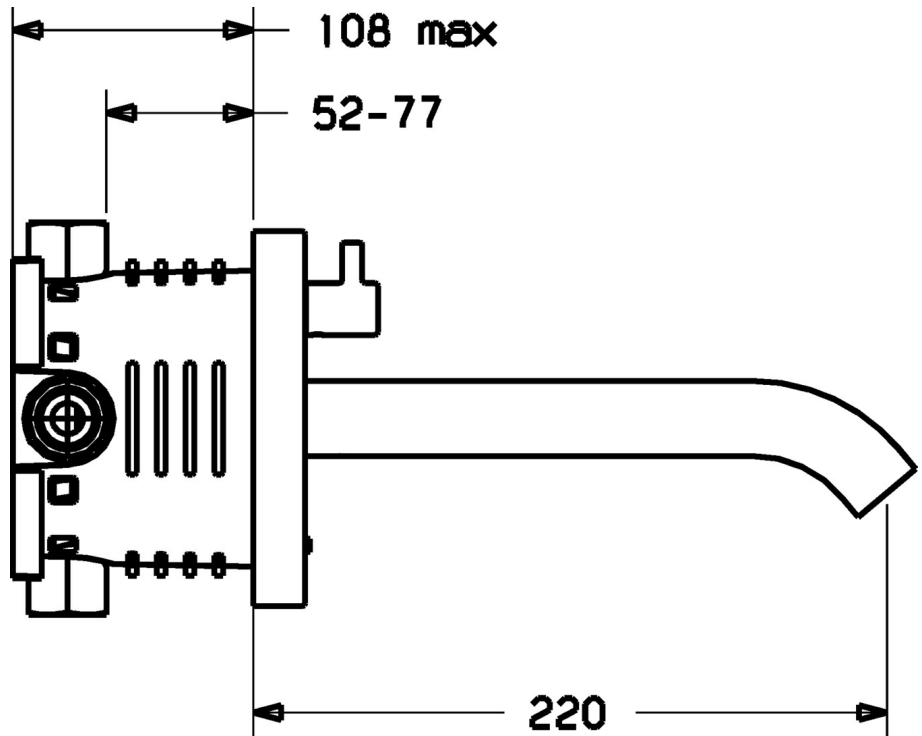

EAN: 4015474142282
static.hansa.com/41812121

- Wastafel
- Batterij gestuurd
- Wandmontage voor inbouwunit
- Chroom
- CACHÉ® mousseur geïntegreerd in kraanhuus
- Temperatuurgreep
- Binnendeel voor temperatuur instelling, Vuilfilter(s), Terugslagklep
- Indicatie voor (bijna) lege batterij, Infrarood sensor, Magneetventiel
- Software instellingen zijn aan te passen (met drukknoppen)
- B-Lock afsluitsysteem

Technische gegevens

Doorstromingseigenschappen

Doorstroomhoeveelheid bij 3 bar **6.0 l/min**

Technische eigenschappen

Warmwatertoevoer **max. +70°C**
 Werkdruk **1-10 bar**
 Projection **220 mm**
 Terugstroom beveiliging (EN1717) **EB**
 Materiaal **brass**

Eigenschappen elektronica

Batterij **Lithium DL223 6 V**

Voorschriften

EN-norm **EN 15091**

Reserveonderdelen

SP41812101

	Naam	Code
1	[DU3299]	59913143
1.6	Lithium batterij, DL223A /CR-P2	59912443
3	Afdekplaat, d 130 mm Chroom Stopgezet	59913146
3.2	Temperatuur hendel Chroom	59913144
5	Uitloop, L=220 Stopgezet	59913149
5	Uitloop, L=170 Chroom Stopgezet	59913148
5	Uitloop, L=120 Chroom	59913147
5.1	Schroef, M5x6, SW2.5	59912617
5.3	Mousseur, M21.5x1	59913128
9	Elektronica pakket, (4181)	59914771
10	Fixing part	59913152
10.1	Schroef, M4.5x80	59912890
11	O-ring, d 14.5x2/13x1.9	59913153
12	, 16x1.5 SW14	59913154
12.1	Magneetventiel	59912240
12.2	Terugslagklep	59905714
12.3	Vuilfilter	59911684
12.4	Aansluitnippel, (2014-)	59913885
12.5	O-ring, d 14x2	59912982
13	Temperatuur regeling	59913155
N.I.	Schuimstralersleutel, M21.5x1	59913133
N.I.	Functional unit	59914723
N.I.	Mousseur, M21.5x1	59913598