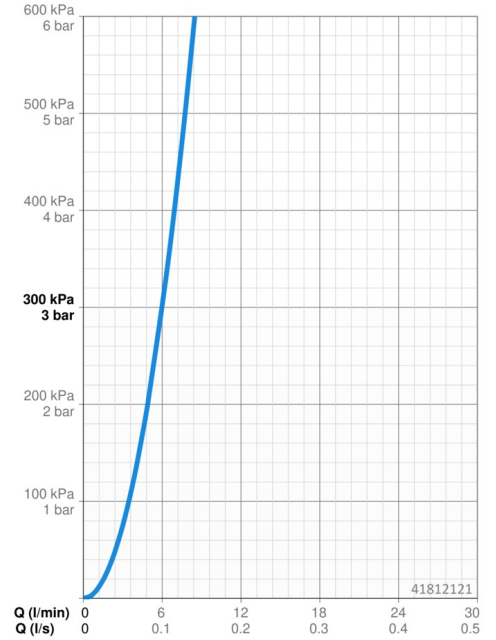

Technische gegevens

Doorstromingseigenschappen

Doorstroomhoeveelheid bij 3 bar **6.0 l/min**

Technische eigenschappen

Warmwatertoevoer **max. +70°C**
Werkdruk **1-10 bar**
Projection **220 mm**
Terugstroom beveiliging (EN1717) **EB**
Materiaal **brass**

Eigenschappen elektronica

Batterij **Lithium DL223 6 V**

Voorschriften

EN-norm **EN 15091**