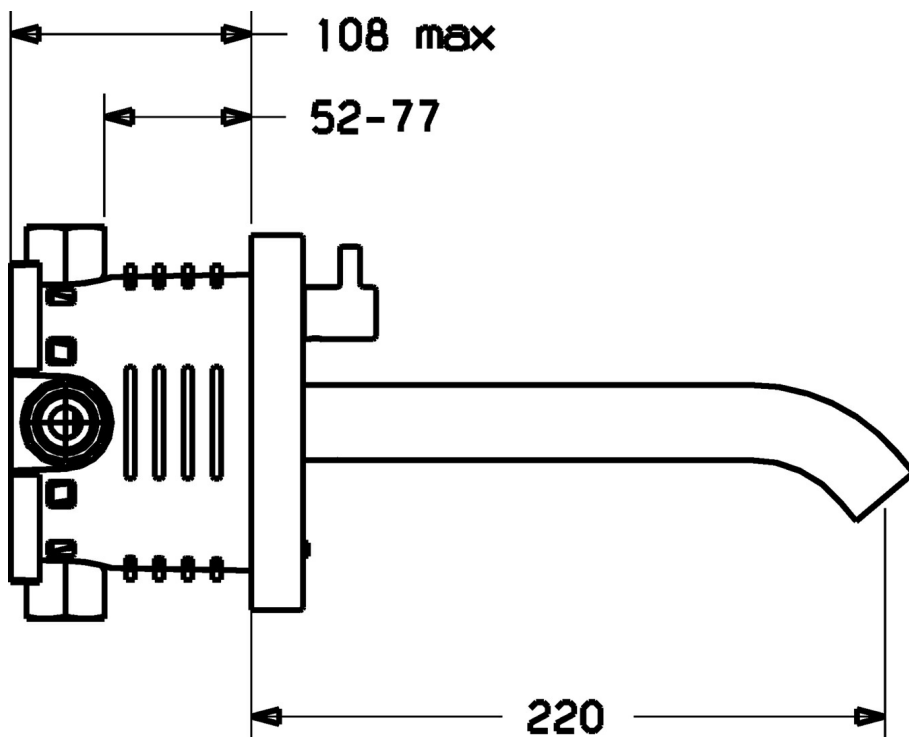

EAN: 4015474142282  
[static.hansa.com/41812121](http://static.hansa.com/41812121)

- Umyvadlo
- Bateriový provoz
- Podomítková instalace
- Chrom
- CACHÉ® aerátor umístěný přímo ve výtokovém rameni
- Rukojeť regulátoru teploty
- Směšovací ventil pro ruční nastavení teploty, Filtr(y) na nečistoty, Zpětný ventil (-y)
- Indikace nízké kapacity napájecí baterie, Infračervený snímač, Elektromagnetický ventil řízený impulsem
- Možnost dalšího nastavení softwaru pomocí tlačítka
- B-Lock montážní systém

### Technické vlastnosti

Zdroj teplé vody

**max. +70°C**

Pracovní tlak

**1-10 bar**

Projection

**220 mm**

Zabezpečení proti zpětnému toku (ČSN EN 1717)