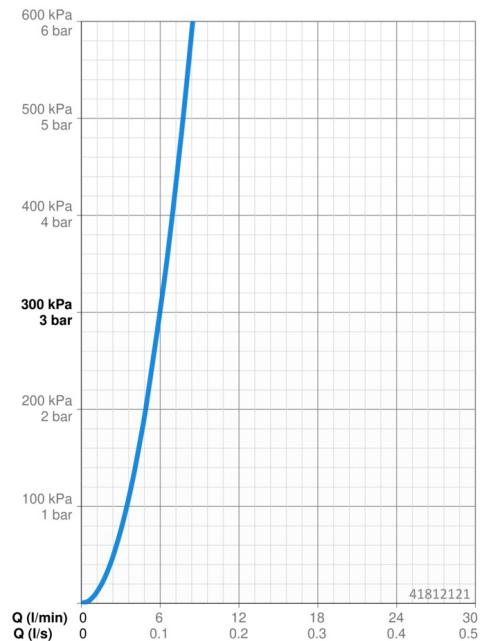

Technické údaje

Vlastnosti průtoku

Průtokové množství při 3 bar

6.0 l/min

Technické vlastnosti

Zdroj teplé vody

max. +70°C

Pracovní tlak

1-10 bar

Projection

220 mm

Zabezpečení proti zpětnému toku (ČSN EN 1717)

EB

Materiál

Mosaz

Elektronické vlastnosti

Baterie

Lithium DL223 6 V

Předpisy

Norma EN

EN 15091