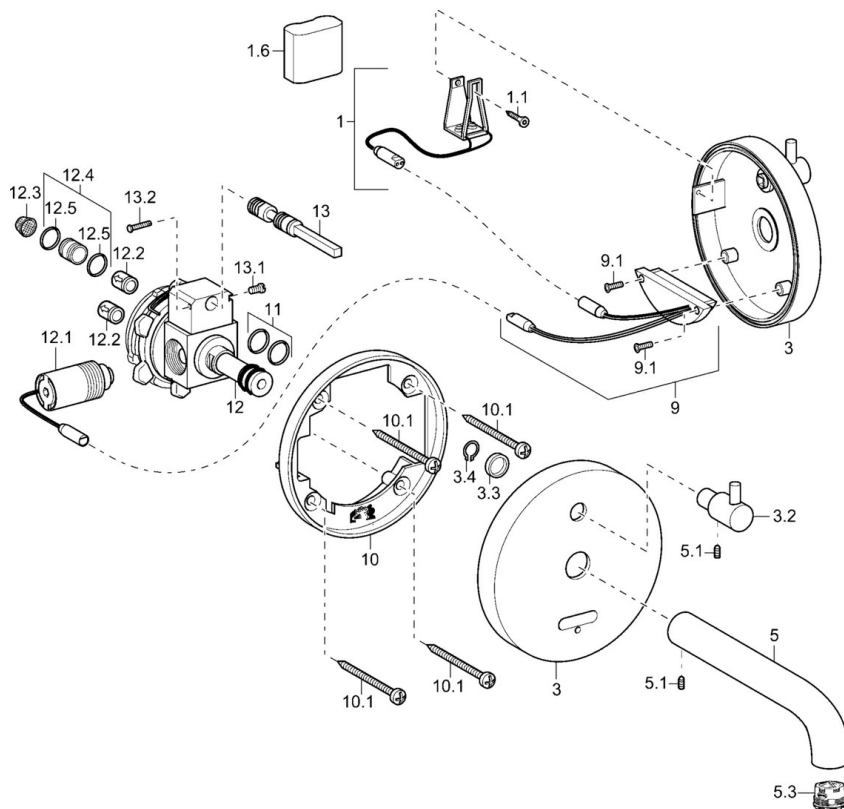

### SP41812101

Název	Kód
1 [CZ3299]	59913143
1.6 Lithiový monočlánek, DL223A /CR-P2	59912443
3 Kryt příruby, d 130 mm Ukončeno	59913146
3.2 Ovladač regulátoru teploty	59913144
5 Výtokové rameno, L=220 Ukončeno	59913149
5 Výtokové rameno, L=170 Ukončeno	59913148
5 Výtokové rameno, L=120	59913147
5.1 Šroub, M5x6, SW2.5	59912617
5.3 Aerátor, M21.5x1	59913128
9 Elektronika balíček, (4181)	59914771
10 Upevňovací část	59913152
10.1 Šroub, M4.5x80	59912890
11 O-kroužek, d 14.5x2/13x1.9	59913153
12 Support piece, 16x1.5 SW14	59913154
12.1 Elektromagnetický ventil	59912240
12.2 Zpětný ventil	59905714
12.3 Čistící filtr	59911684
12.4 Připojovací šroubení, (2014-)	59913885
12.5 O-kroužek, d 14x2	59912982
13 Regulátor teploty	59913155
N.I. Klíč k aerátoru, M21.5x1	59913133
N.I. Funkční jednotka	59914723
N.I. Aerátor, M21.5x1	59913598