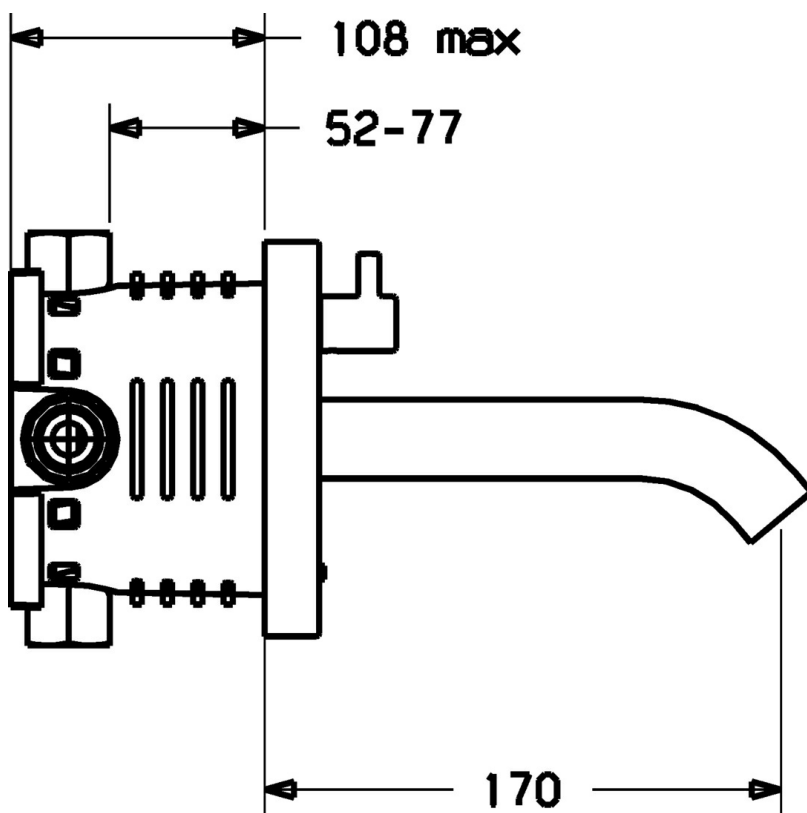

EAN: 4015474142275
static.hansa.com/41812111

- Umývadlo
- Batériová prevádzka
- Podomietková inštalácia
- Chróm
- CACHÉ® - zapustený aerátor umiestnený priamo vo výtokovom ramene
- Rukoväť regulátora teploty vody
- Zmiešavací ventil pre ručné nastavenie teploty vody, Filter, filtre na nečistoty, Spätný ventil (-y)
- Indikátor nízkej kapacity napájacej batérie, Infračervený snímač, Solenoidový / elektromagnetický / ventil riadený impulzom
- Možnosť ďalšieho nastavenia softvéru pomocou tlačidla
- Montážny systém B-Lock

Technické údaje

Technické vlastnosti

Dodávka teplej vody	max. +70°C
Pracovný tlak	1-10 bar
Dĺžka / Výška	170 mm
Spätná klapka (STN EN 1717)	EB
Materiál	Mosadz

Elektronické vlastnosti

Batéria	Lithium DL223 6 V
---------	-------------------

Predpisy

Norma EN	EN 15091
----------	----------

Náhradné diely

SP41812101

Název	Kód	
1	[SK3299]	59913143
1.6	Monočlánok lítiový, DL223A / CR-P2	59912443
3	Kryt príruby, d 130 mm Ukončené	59913146
3.2	Rukoväť regulátora teploty	59913144
5	Výtokové rameno, L=220 Ukončené	59913149
5	Výtokové rameno, L=170 Ukončené	59913148
5	Výtokové rameno, L=120	59913147
5.1	Skrutka, M5x6, SW2.5	59912617
5.3	Aerator, M21.5x1	59913128
9	Elektronika balíček, (4181)	59914771
10	Fixing part	59913152
10.1	Skrutka, M4.5x80	59912890
11	O-kružok, d 14.5x2/13x1.9	59913153
12	, 16x1.5 SW14	59913154
12.1	Elektromagnetický ventil	59912240
12.2	Spätný ventil	59905714
12.3	Čistiaci filter	59911684
12.4	Pripojovacie šróbenie, (2014-)	59913885
12.5	O-kružok, d 14x2	59912982
13	Regulátor teploty	59913155
N.I.	Kľúč k aerátoru, M21.5x1	59913133
N.I.	Funkčná jednotka	59914723
N.I.	Aerator, M21.5x1	59913598