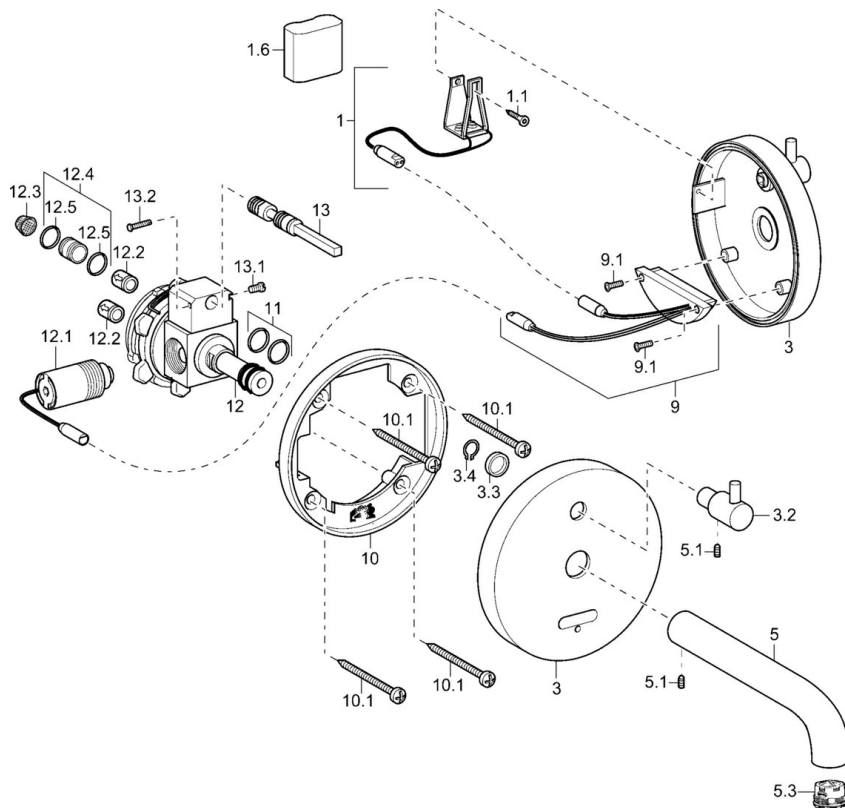

EAN: 4015474142275
static.hansa.com/41812111

- Umývadlo
- Batériová prevádzka
- Podomietková inštalácia
- Chróm
- CACHÉ® - zapustený aerátor umiestnený priamo vo výtokovom ramene
- Rukoväť regulátora teploty vody
- Zmiešavací ventil pre ručné nastavenie teploty vody, Filter, filtre na nečistoty, Spätný ventil (-y)
- Indikátor nízkej kapacity napájacej batérie, Infračervený snímač, Solenoidový / elektromagnetický / ventil riadený impulzom
- Možnosť ďalšieho nastavenia softvéru pomocou tlačidla
- Montážny systém B-Lock

Technické údaje

Technické vlastnosti

Dodávka teplej vody	max. +70°C
Pracovný tlak	1-10 bar
Dĺžka / Výška	170 mm
Spätná klapka (STN EN 1717)	EB
Materiál	Mosadz

Elektronické vlastnosti

Batéria	Lithium DL223 6 V
---------	-------------------

Predpisy

Norma EN	EN 15091
----------	----------

Náhradné diely

SP41812101

Název	Kód	
1	[SK3299]	59913143
1.6	Monočlánok lítiový, DL223A / CR-P2	59912443
3	Kryt príruby, d 130 mm Ukončené	59913146
3.2	Rukoväť regulátora teploty	59913144
5	Výtokové rameno, L=220 Ukončené	59913149
5	Výtokové rameno, L=170 Ukončené	59913148
5	Výtokové rameno, L=120	59913147
5.1	Skrutka, M5x6, SW2.5	59912617
5.3	Aerator, M21.5x1	59913128
9	Elektronika balíček, (4181)	59914771
10	Fixing part	59913152
10.1	Skrutka, M4.5x80	59912890
11	O-kružok, d 14.5x2/13x1.9	59913153
12	, 16x1.5 SW14	59913154
12.1	Elektromagnetický ventil	59912240
12.2	Spätný ventil	59905714
12.3	Čistiaci filter	59911684
12.4	Pripojovacie šróbenie, (2014-)	59913885
12.5	O-kružok, d 14x2	59912982
13	Regulátor teploty	59913155
N.I.	Kľúč k aerátoru, M21.5x1	59913133
N.I.	Funkčná jednotka	59914723
N.I.	Aerator, M21.5x1	59913598