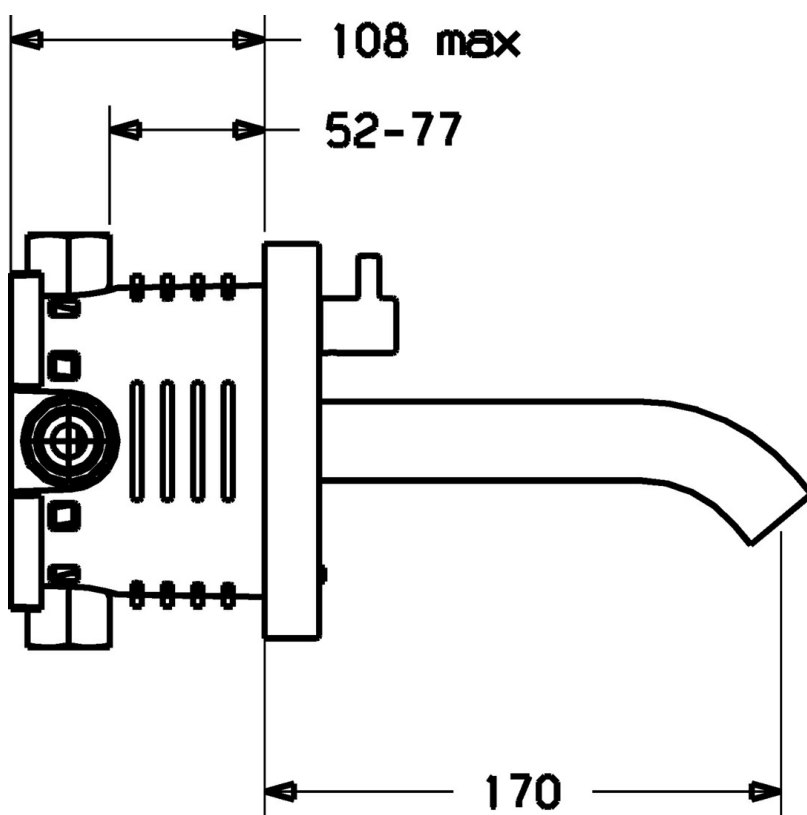

EAN: 4015474142275
static.hansa.com/41812111

- Umyvadlo
- Bateriový provoz
- Podomítková instalace
- Chrom
- CACHÉ® aerátor umístěný přímo ve výtokovém rameni
- Rukojeť regulátoru teploty
- Směšovací ventil pro ruční nastavení teploty, Filtr(y) na nečistoty, Zpětný ventil (-y)
- Indikace nízké kapacity napájecí baterie, Infračervený snímač, Elektromagnetický ventil řízený impulsem
- Možnost dalšího nastavení softwaru pomocí tlačítka
- B-Lock montážní systém

Technické údaje

Technické vlastnosti

Zdroj teplé vody	max. +70°C
Pracovní tlak	1-10 bar
Délka/výška	170 mm
Zabezpečení proti zpětnému toku (ČSN EN 1717)	EB
Materiál	Mosaz

Elektronické vlastnosti

Baterie	Lithium DL223 6 V
---------	-------------------

Předpisy

Norma EN	EN 15091
----------	----------

Náhradní díly

SP41812101

	Název	Kód
1	[CZ3299]	59913143
1.6	Lithiový monočlánek, DL223A /CR-P2	59912443
3	Kryt příruby, d 130 mm Ukončeno	59913146
3.2	Ovladač regulátoru teploty	59913144
5	Výtokové rameno, L=220 Ukončeno	59913149
5	Výtokové rameno, L=170 Ukončeno	59913148
5	Výtokové rameno, L=120	59913147
5.1	Šroub, M5x6, SW2.5	59912617
5.3	Aerator, M21.5x1	59913128
9	Elektronika balíček, (4181)	59914771
10	Upevňovací část	59913152
10.1	Šroub, M4.5x80	59912890
11	O-kroužek, d 14.5x2/13x1.9	59913153
12	Support piece, 16x1.5 SW14	59913154
12.1	Elektromagnetický ventil	59912240
12.2	Zpětný ventil	59905714
12.3	Čistící filtr	59911684
12.4	Připojovací šroubení, (2014-)	59913885
12.5	O-kroužek, d 14x2	59912982
13	Regulátor teploty	59913155
N.I.	Klíč k aerátoru, M21.5x1	59913133
N.I.	Funkční jednotka	59914723
N.I.	Aerator, M21.5x1	59913598