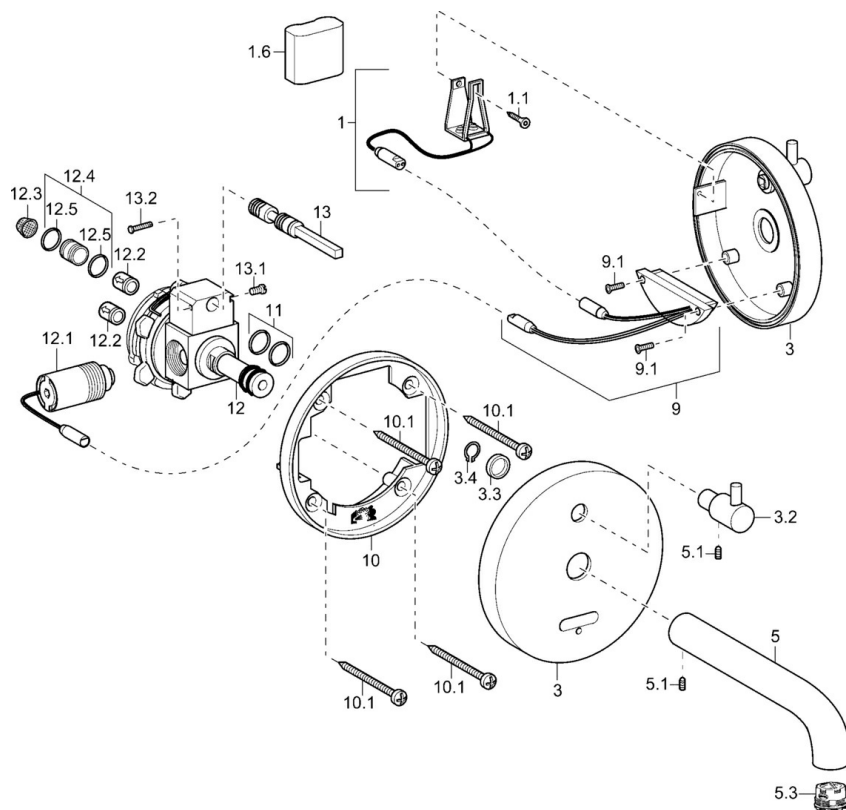

EAN: 4015474142275
static.hansa.com/41812111

- Umyvadlo
- Bateriový provoz
- Podomítková instalace
- Chrom
- CACHÉ® aerátor umístěný přímo ve výtokovém rameni
- Rukojeť regulátoru teploty
- Směšovací ventil pro ruční nastavení teploty, Filtr(y) na nečistoty, Zpětný ventil (-y)
- Indikace nízké kapacity napájecí baterie, Infračervený snímač, Elektromagnetický ventil řízený impulsem
- Možnost dalšího nastavení softwaru pomocí tlačítka
- B-Lock montážní systém

Technické údaje

Technické vlastnosti

Zdroj teplé vody	max. +70°C
Pracovní tlak	1-10 bar
Délka/výška	170 mm
Zabezpečení proti zpětnému toku (ČSN EN 1717)	EB
Materiál	Mosaz

Elektronické vlastnosti

Baterie	Lithium DL223 6 V
---------	-------------------

Předpisy

Norma EN	EN 15091
----------	----------

Náhradní díly

SP41812101

	Název	Kód
1	[CZ3299]	59913143
1.6	Lithiový monočlánek, DL223A /CR-P2	59912443
3	Kryt příruby, d 130 mm Ukončeno	59913146
3.2	Ovladač regulátoru teploty	59913144
5	Výtokové rameno, L=220 Ukončeno	59913149
5	Výtokové rameno, L=170 Ukončeno	59913148
5	Výtokové rameno, L=120	59913147
5.1	Šroub, M5x6, SW2.5	59912617
5.3	Aerator, M21.5x1	59913128
9	Elektronika balíček, (4181)	59914771
10	Upevňovací část	59913152
10.1	Šroub, M4.5x80	59912890
11	O-kroužek, d 14.5x2/13x1.9	59913153
12	Support piece, 16x1.5 SW14	59913154
12.1	Elektromagnetický ventil	59912240
12.2	Zpětný ventil	59905714
12.3	Čistící filtr	59911684
12.4	Připojovací šroubení, (2014-)	59913885
12.5	O-kroužek, d 14x2	59912982
13	Regulátor teploty	59913155
N.I.	Klíč k aerátoru, M21.5x1	59913133
N.I.	Funkční jednotka	59914723
N.I.	Aerator, M21.5x1	59913598