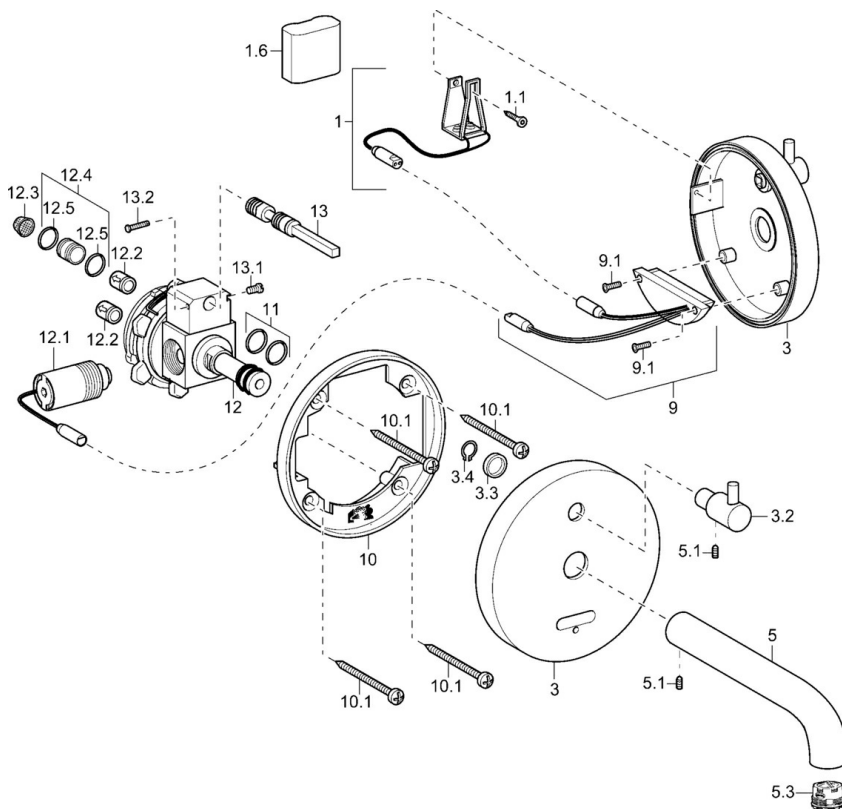

EAN: 4015474142220
static.hansa.com/41812101

- Umývadlo
- Batériová prevádzka
- Podomietková inštalácia
- Chróm
- CACHÉ® - zapustený aerátor umiestnený priamo vo výtokovom ramene
- Rukoväť regulátora teploty vody
- Zmiešavací ventil pre ručné nastavenie teploty vody, Filter, filtre na nečistoty, Spätný ventil (-y)
- Indikátor nízkej kapacity napájacej batérie, Infračervený snímač, Solenoidový / elektromagnetický / ventil riadený impulzom
- Možnosť ďalšieho nastavenia softvéru pomocou tlačidla
- Montážny systém B-Lock

Technické údaje

Vlastnosti prietoku

Prietok pri tlaku 3 bar **6.0 l/min**

Technické vlastnosti

Dodávka teplej vody **max. +70°C**
 Pracovný tlak **1-10 bar**
 Projection **120 mm**
 Spätná klapka (STN EN 1717) **EB**
 Materiál **Mosadz**

Elektronické vlastnosti

Batéria **Lithium DL223 6 V**

Predpisy

Norma EN **EN 15091**

Náhradné diely

SP41812101

Název	Kód
1 [SK3299]	59913143
1.6 Monočlánok lítiový, DL223A / CR-P2	59912443
3 Kryt príruby, d 130 mm Ukončené	59913146
3.2 Rukoväť regulátora teploty	59913144
5 Výtokové rameno, L=220 Ukončené	59913149
5 Výtokové rameno, L=170 Ukončené	59913148
5 Výtokové rameno, L=120	59913147
5.1 Skrutka, M5x6, SW2.5	59912617
5.3 Aerátor, M21.5x1	59913128
9 Elektronika balíček, (4181)	59914771
10 Fixing part	59913152
10.1 Skrutka, M4.5x80	59912890
11 O-kružok, d 14.5x2/13x1.9	59913153
12 ,16x1.5 SW14	59913154
12.1 Elektromagnetický ventil	59912240
12.2 Spätný ventil	59905714
12.3 Čistiaci filter	59911684
12.4 Pripojovacie šróbenie, (2014-)	59913885
12.5 O-kružok, d 14x2	59912982
13 Regulátor teploty	59913155
N.I. Klúč k aerátoru, M21.5x1	59913133
N.I. Funkčná jednotka	59914723
N.I. Aerátor, M21.5x1	59913598