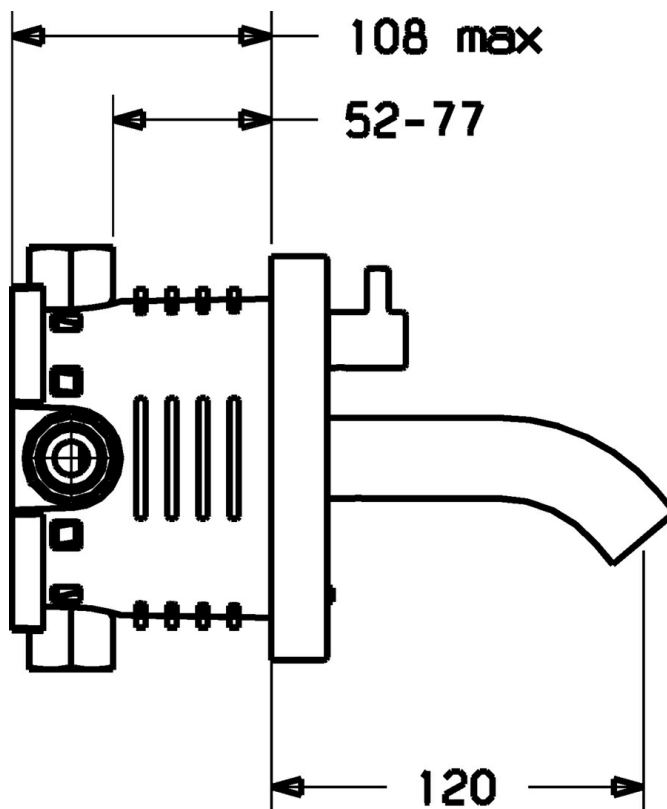

EAN: 4015474142220
static.hansa.com/41812101

- Umývadlo
- Batériová prevádzka
- Podomietková inštalácia
- Chróm
- CACHÉ® - zapustený aerátor umiestnený priamo vo výtokovom ramene
- Rukoväť regulátora teploty vody
- Zmiešavací ventil pre ručné nastavenie teploty vody, Filter, filtre na nečistoty, Spätný ventil (-y)
- Indikátor nízkej kapacity napájacej batérie, Infračervený snímač, Solenoidový / elektromagnetický / ventil riadený impulzom
- Možnosť ďalšieho nastavenia softvéru pomocou tlačidla
- Montážny systém B-Lock

Technické údaje

Vlastnosti prietoku

Prietok pri tlaku 3 bar **6.0 l/min**

Technické vlastnosti

Dodávka teplej vody **max. +70°C**
 Pracovný tlak **1-10 bar**
 Projection **120 mm**
 Spätná klapka (STN EN 1717) **EB**
 Materiál **Mosadz**

Elektronické vlastnosti

Batéria **Lithium DL223 6 V**

Predpisy

Norma EN **EN 15091**

Náhradné diely

SP41812101

Název	Kód
1 [SK3299]	59913143
1.6 Monočlánok lítiový, DL223A / CR-P2	59912443
3 Kryt príruby, d 130 mm Ukončené	59913146
3.2 Rukoväť regulátora teploty	59913144
5 Výtokové rameno, L=220 Ukončené	59913149
5 Výtokové rameno, L=170 Ukončené	59913148
5 Výtokové rameno, L=120	59913147
5.1 Skrutka, M5x6, SW2.5	59912617
5.3 Aerátor, M21.5x1	59913128
9 Elektronika balíček, (4181)	59914771
10 Fixing part	59913152
10.1 Skrutka, M4.5x80	59912890
11 O-kružok, d 14.5x2/13x1.9	59913153
12 ,16x1.5 SW14	59913154
12.1 Elektromagnetický ventil	59912240
12.2 Spätný ventil	59905714
12.3 Čistiaci filter	59911684
12.4 Pripojovacie šróbenie, (2014-)	59913885
12.5 O-kružok, d 14x2	59912982
13 Regulátor teploty	59913155
N.I. Klúč k aerátoru, M21.5x1	59913133
N.I. Funkčná jednotka	59914723
N.I. Aerátor, M21.5x1	59913598