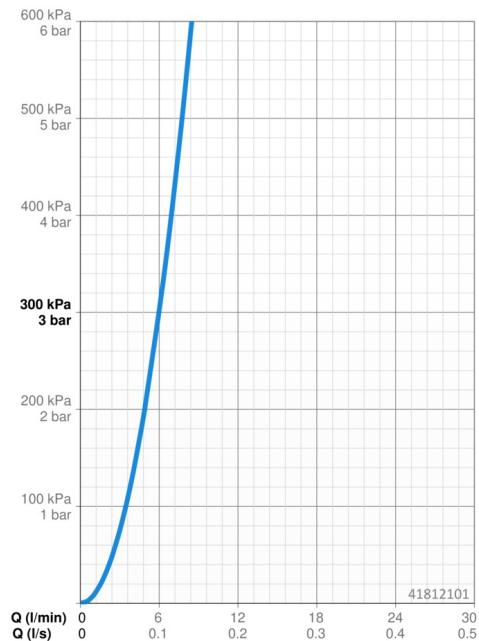

Technické údaje

Vlastnosti prietoku

Prietok pri tlaku 3 bar **6.0 l/min**

Technické vlastnosti

Dodávka teplej vody **max. +70°C**
Pracovný tlak **1-10 bar**
Projection **120 mm**
Spätná klapka (STN EN 1717) **EB**
Materiál **Mosadz**

Elektronické vlastnosti

Batéria **Lithium DL223 6 V**

Predpisy

Norma EN **EN 15091**