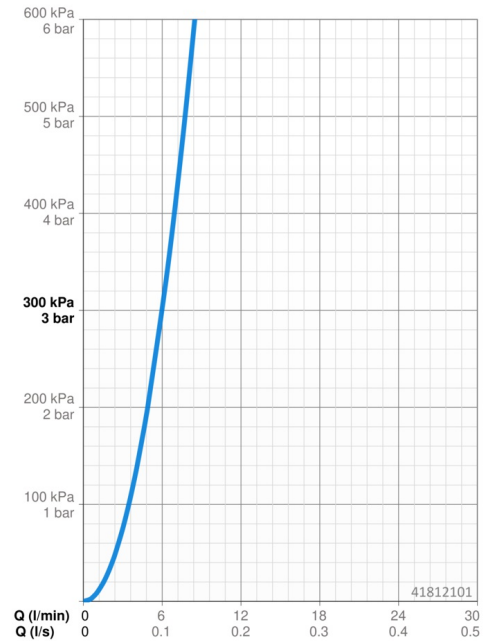

Technische gegevens

Doorstromingseigenschappen

Doorstroomhoeveelheid bij 3 bar **6.0 l/min**

Technische eigenschappen

Warmwatertoevoer **max. +70°C**
Werkdruk **1-10 bar**
Projection **120 mm**
Terugstroom beveiliging (EN1717) **EB**
Materiaal **brass**

Eigenschappen elektronica

Batterij **Lithium DL223 6 V**

Voorschriften

EN-norm **EN 15091**