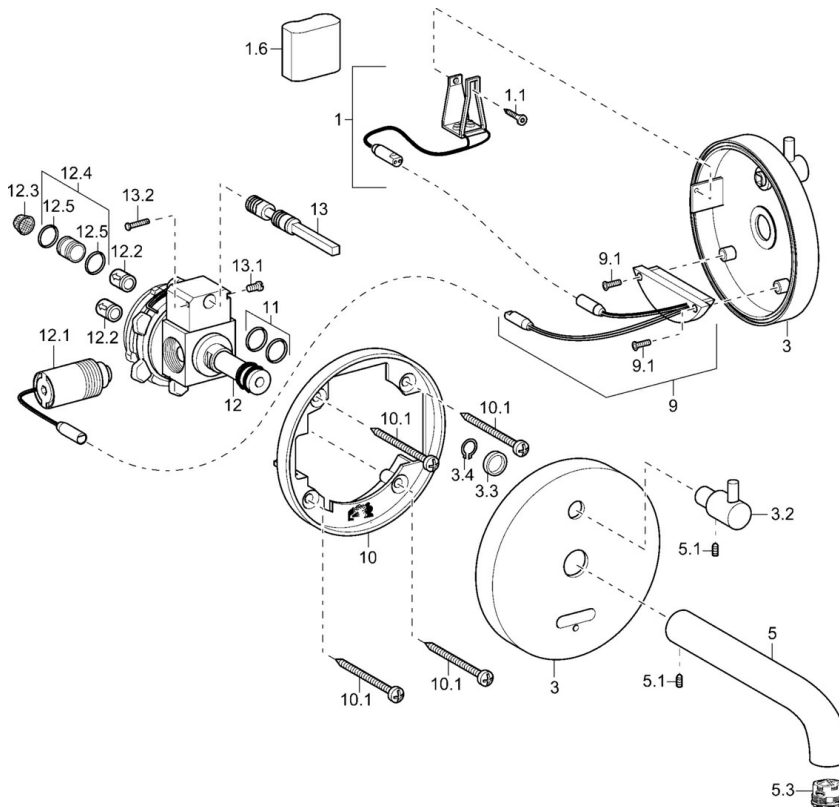

EAN: 4015474142220  
[static.hansa.com/41812101](https://static.hansa.com/41812101)

- Wastafel
- Batterij gestuurd
- Wandmontage voor inbouwunit
- Chrom
- CACHÉ® mousseur geïntegreerd in kraanhuis
- Temperatuurgreep
- Binnendeel voor temperatuur instelling, Vuilfilter(s), Terugslagklep
- Indicatie voor (bijna) lege batterij, Infrarood sensor, Magneetventiel
- Software instellingen zijn aan te passen (met drukknoppen)
- B-Lock afsluitsysteem

### Technische eigenschappen

Warmwatertoevoer **max. +70°C**  
 Werkdruk **1-10 bar**  
 Projection **120 mm**  
 Terugstroom beveiliging (EN1717) **EB**  
 Materiaal **brass**

### Voorschriften

EN-norm **EN 15091**

### SP41812101

Naam	Code
1 [DU3299]	59913143
1.6 Lithium batterij, DL223A /CR-P2	59912443
3 Afdekplaat, d 130 mm Chroom Stopgezet	59913146
3.2 Temperatuur hendel Chroom	59913144
5 Uitloop, L=220 Stopgezet	59913149
5 Uitloop, L=170 Chroom Stopgezet	59913148
5 Uitloop, L=120 Chroom	59913147
5.1 Schroef, M5x6, SW2.5	59912617
5.3 Mousseur, M21.5x1	59913128
9 Elektronica pakket, (4181)	59914771
10 Fixing part	59913152
10.1 Schroef, M4.5x80	59912890
11 O-ring, d 14.5x2/13x1.9	59913153
12 , 16x1.5 SW14	59913154
12.1 Magneetventiel	59912240
12.2 Terugslagklep	59905714
12.3 Vuilfilter	59911684
12.4 Aansluitnippel, (2014-)	59913885
12.5 O-ring, d 14x2	59912982
13 Temperatuur regeling	59913155
N.I. Schuimstralersleutel, M21.5x1	59913133
N.I. Functional unit	59914723
N.I. Mousseur, M21.5x1	59913598