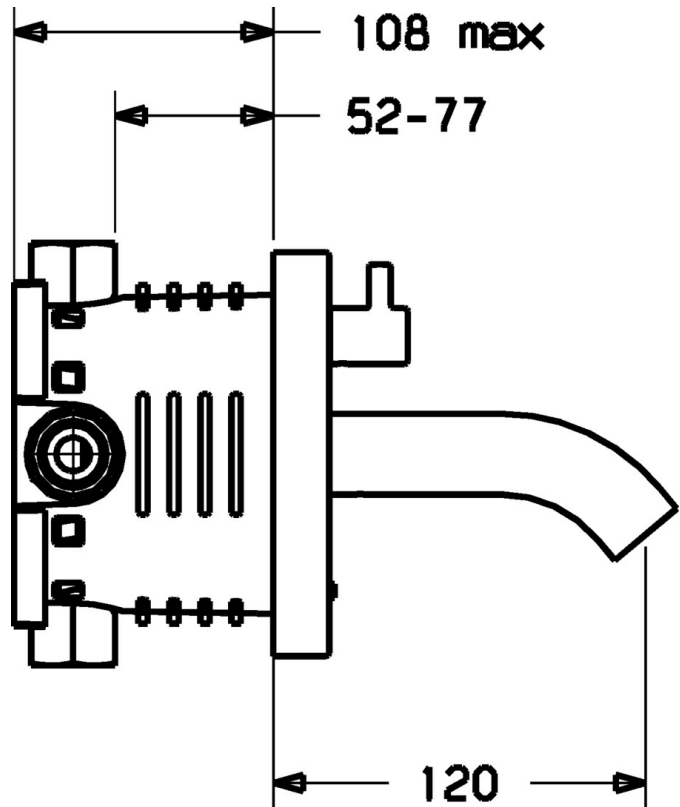

EAN: 4015474142220  
[static.hansa.com/41812101](https://static.hansa.com/41812101)

- Wastafel
- Batterij gestuurd
- Wandmontage voor inbouwunit
- Chrom
- CACHÉ® mousseur geïntegreerd in kraanhuis
- Temperatuurgreep
- Binnendeel voor temperatuur instelling, Vuilfilter(s), Terugslagklep
- Indicatie voor (bijna) lege batterij, Infrarood sensor, Magneetventiel
- Software instellingen zijn aan te passen (met drukknoppen)
- B-Lock afsluitsysteem

## Technische gegevens

### Technische eigenschappen

Warmwatertoevoer **max. +70°C**  
 Werkdruk **1-10 bar**  
 Projection **120 mm**  
 Terugstroom beveiliging (EN1717) **EB**  
 Materiaal **brass**