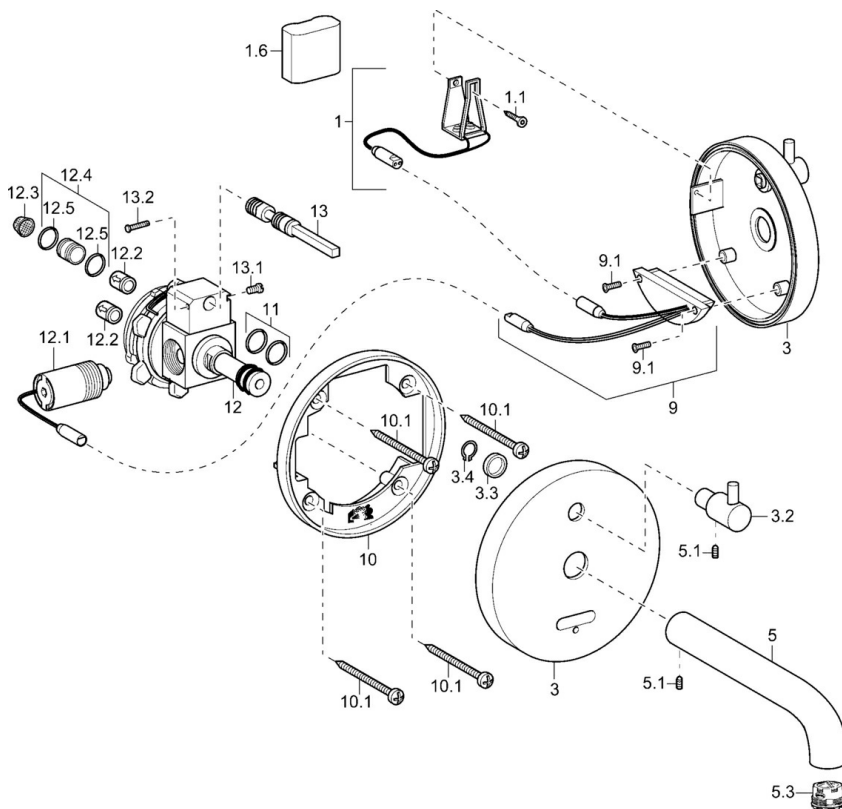

### SP41812101

Název	Kód
1 [CZ3299]	59913143
1.6 Lithiový monočlánek, DL223A /CR-P2	59912443
3 Kryt příruby, d 130 mm Ukončeno	59913146
3.2 Ovladač regulátoru teploty	59913144
5 Výtokové rameno, L=220 Ukončeno	59913149
5 Výtokové rameno, L=170 Ukončeno	59913148
5 Výtokové rameno, L=120	59913147
5.1 Šroub, M5x6, SW2.5	59912617
5.3 Aerátor, M21.5x1	59913128
9 Elektronika balíček, (4181)	59914771
10 Upevňovací část	59913152
10.1 Šroub, M4.5x80	59912890
11 O-kroužek, d 14.5x2/13x1.9	59913153
12 Support piece, 16x1.5 SW14	59913154
12.1 Elektromagnetický ventil	59912240
12.2 Zpětný ventil	59905714
12.3 Čistící filtr	59911684
12.4 Připojovací šroubení, (2014-)	59913885
12.5 O-kroužek, d 14x2	59912982
13 Regulátor teploty	59913155
N.I. Klíč k aerátoru, M21.5x1	59913133
N.I. Funkční jednotka	59914723
N.I. Aerátor, M21.5x1	59913598