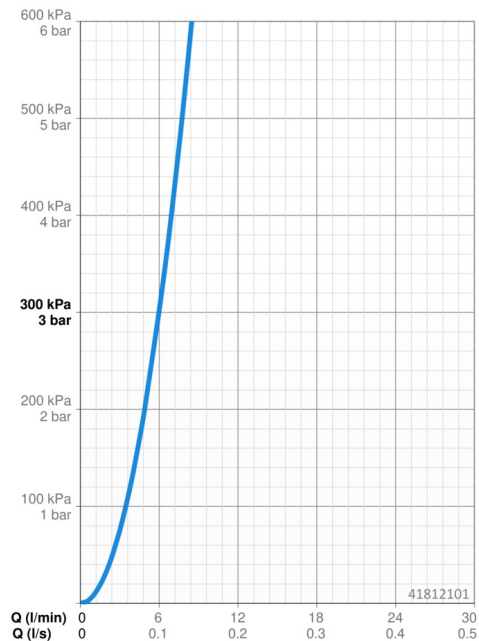

Technické údaje

Vlastnosti průtoku

Průtokové množství při 3 bar

6.0 l/min

Technické vlastnosti

Zdroj teplé vody

max. +70°C

Pracovní tlak

1-10 bar

Projection

120 mm

Zabezpečení proti zpětnému toku (ČSN EN 1717)

EB

Materiál

Mosaz

Elektronické vlastnosti

Baterie

Lithium DL223 6 V

Předpisy

Norma EN

EN 15091