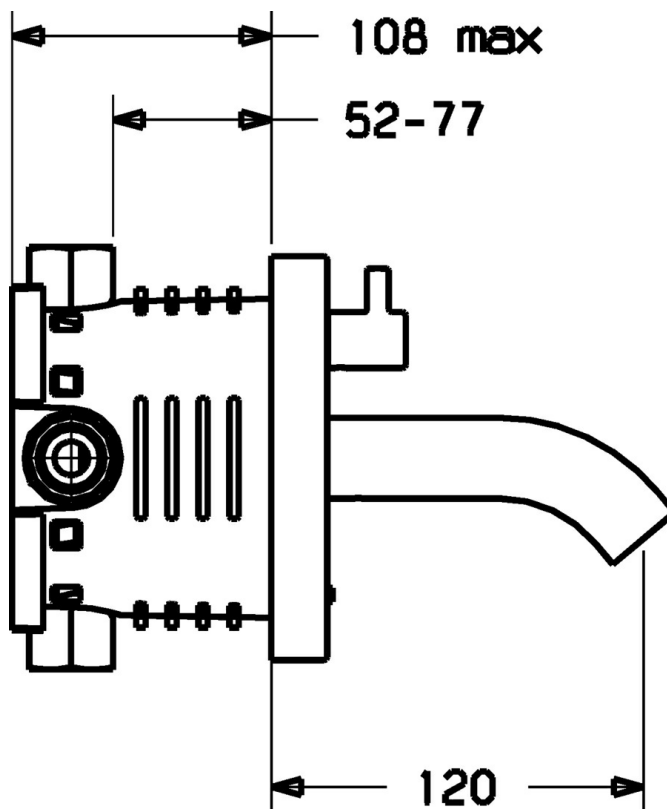

EAN: 4015474142220  
[static.hansa.com/41812101](https://static.hansa.com/41812101)

- Umyvadlo
- Bateriový provoz
- Podomítková instalace
- Chrom
- CACHÉ® aerátor umístěný přímo ve výtokovém rameni
- Rukojeť regulátoru teploty
- Směšovací ventil pro ruční nastavení teploty, Filtr(y) na nečistoty, Zpětný ventil (-y)
- Indikace nízké kapacity napájecí baterie, Infračervený snímač, Elektromagnetický ventil řízený impulsem
- Možnost dalšího nastavení softwaru pomocí tlačítka
- B-Lock montážní systém

### Technické vlastnosti

Zdroj teplé vody

**max. +70°C**

Pracovní tlak

**1-10 bar**

Projection

**120 mm**

Zabezpečení proti zpětnému toku (ČSN EN 1717)