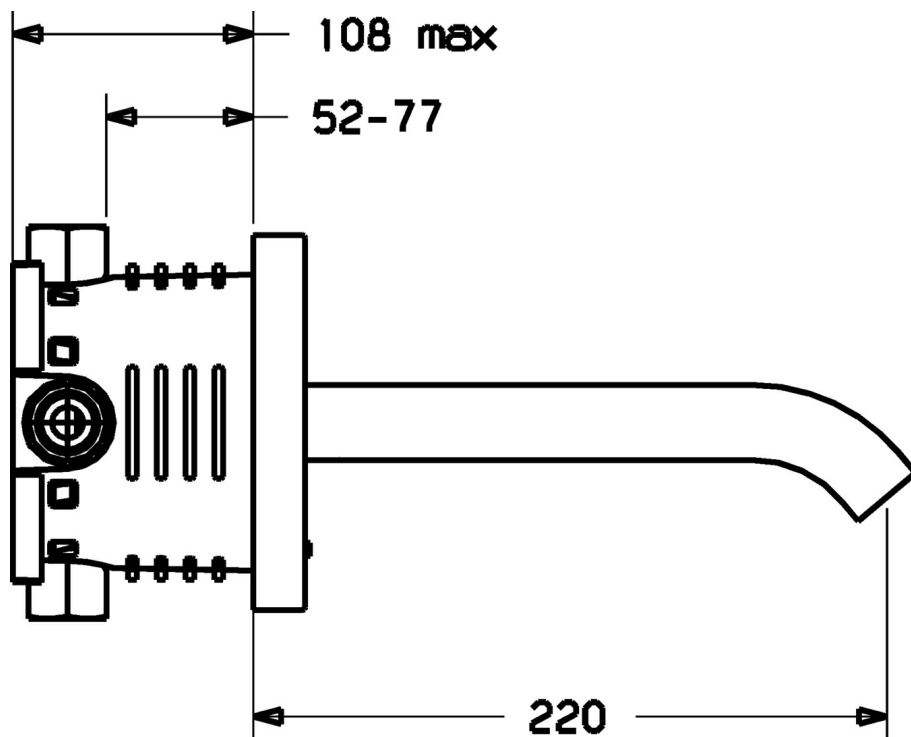

EAN: 4015474142213
static.hansa.com/41802120

- Umývadlo
- Batériová prevádzka
- Podomietková inštalácia
- Chróm
- CACHÉ® - zapustený aerátor umiestnený priamo vo výtokovom ramene
- Filter, filtre na nečistoty, Spätný ventil (-y)
- Indikátor nízkej kapacity napájacej batérie, Infračervený snímač, Solenoidový / elektromagnetický / ventil riadený impulzom
- Pripojenie na studenú alebo vopred zmiešanú vodu
- Možnosť ďalšieho nastavenia softvéru pomocou tlačidla
- Montážny systém B-Lock

Technické údaje

Vlastnosti prietoku

Prietok pri tlaku 3 bar **6.0 l/min**

Technické vlastnosti

Dodávka teplej vody **max. +70°C**
 Pracovný tlak **1-10 bar**
 Projection **220 mm**
 Spätná klapka (STN EN 1717) **EB**
 Materiál **Mosadz**

Elektronické vlastnosti

Batéria **Lithium DL223 6 V**

Predpisy

Norma EN **EN 15091**

Náhradné diely

SP41802100

	Názov	Kód
1	[SK3299]	59913143
1.6	Monočlánok lítiový, DL223A / CR-P2	59912443
3	Krycí diel, d 130 mm Ukončené	59913145
5	Výtokové rameno, L=120	59913147
5	Výtokové rameno, L=220 Ukončené	59913149
5	Výtokové rameno, L=170 Ukončené	59913148
5.1	Skrutka, M5x6, SW2.5	59912617
5.3	Aerator, M21.5x1	59913128
9	Elektronika balíček, (4180)	59914770
10	Fixing part	59913152
10.1	Skrutka, M4.5x80	59912890
11	O-kružok, d 14.5x2/13x1.9	59913153
12	, 16x1.5 SW14	59913154
12.1	Elektromagnetický ventil	59912240
12.2	Spätný ventil	59905714
12.3	Čistiaci filter	59911684
12.4	Pripojovacie šróbenie, (2014-)	59913885
12.5	O-kružok, d 14x2	59912982
N.I.	Aerator, M21.5x1	59913598
N.I.	Kľúč k aerátoru, M21.5x1	59913133
N.I.	Funkčná jednotka, AQUIS 397.339.00	59914722