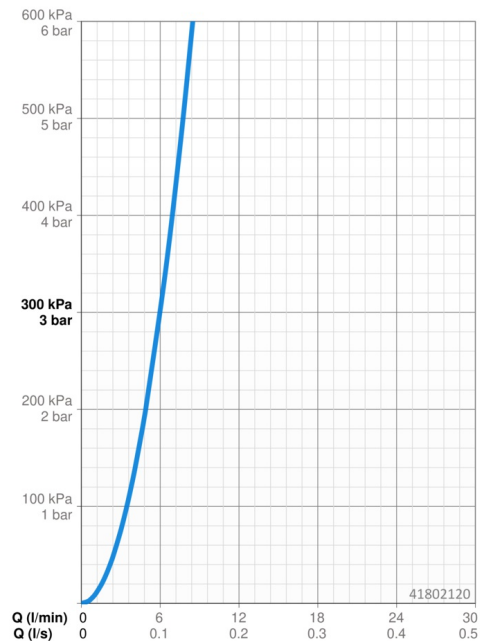

Technické údaje

Vlastnosti prietoku

Prietok pri tlaku 3 bar **6.0 l/min**

Technické vlastnosti

Dodávka teplej vody **max. +70°C**
Pracovný tlak **1-10 bar**
Projection **220 mm**
Spätná klapka (STN EN 1717) **EB**
Materiál **Mosadz**

Elektronické vlastnosti

Batéria **Lithium DL223 6 V**

Predpisy

Norma EN **EN 15091**