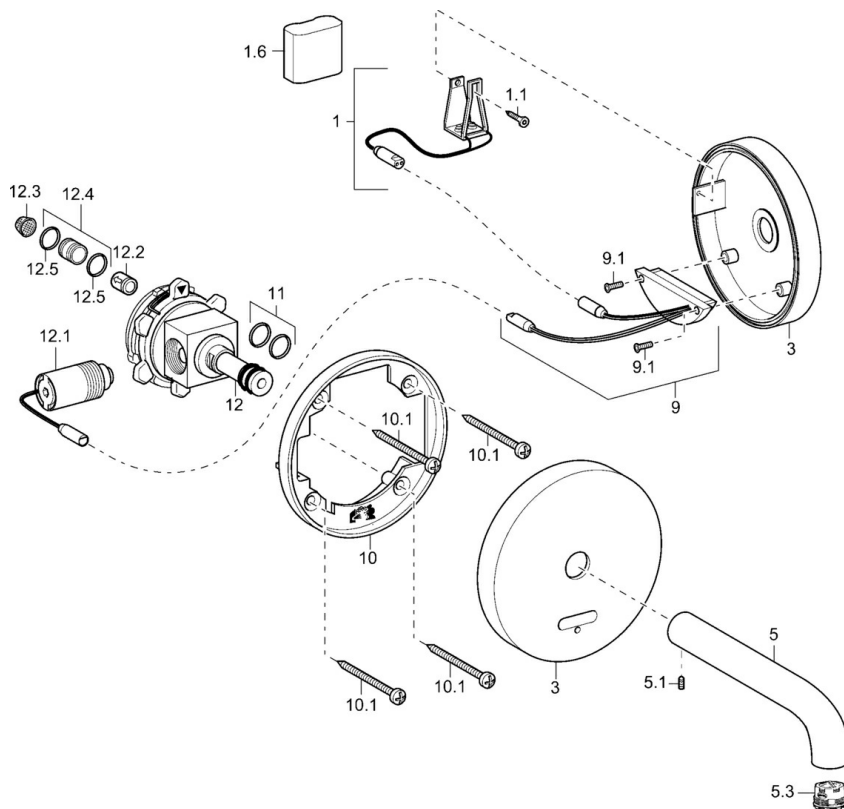

EAN: 4015474142213
static.hansa.com/41802120

- Umývadlo
- Batériová prevádzka
- Podomietková inštalácia
- Chróm
- CACHÉ® - zapustený aerátor umiestnený priamo vo výtokovom ramene
- Filter, filtre na nečistoty, Spätný ventil (-y)
- Indikátor nízkej kapacity napájacej batérie, Infračervený snímač, Solenoidový / elektromagnetický / ventil riadený impulzom
- Pripojenie na studenú alebo vopred zmiešanú vodu
- Možnosť ďalšieho nastavenia softvéru pomocou tlačidla
- Montážny systém B-Lock

Technické údaje

Vlastnosti prietoku

Prietok pri tlaku 3 bar **6.0 l/min**

Technické vlastnosti

Dodávka teplej vody **max. +70°C**
 Pracovný tlak **1-10 bar**
 Projection **220 mm**
 Spätná klapka (STN EN 1717) **EB**
 Materiál **Mosadz**

Elektronické vlastnosti

Batéria **Lithium DL223 6 V**

Predpisy

Norma EN **EN 15091**

Náhradné diely

SP41802100

	Názov	Kód
1	[SK3299]	59913143
1.6	Monočlánok lítiový, DL223A / CR-P2	59912443
3	Krycí diel, d 130 mm Ukončené	59913145
5	Výtokové rameno, L=120	59913147
5	Výtokové rameno, L=220 Ukončené	59913149
5	Výtokové rameno, L=170 Ukončené	59913148
5.1	Skrutka, M5x6, SW2.5	59912617
5.3	Aerator, M21.5x1	59913128
9	Elektronika balíček, (4180)	59914770
10	Fixing part	59913152
10.1	Skrutka, M4.5x80	59912890
11	O-kružok, d 14.5x2/13x1.9	59913153
12	, 16x1.5 SW14	59913154
12.1	Elektromagnetický ventil	59912240
12.2	Spätný ventil	59905714
12.3	Čistiaci filter	59911684
12.4	Pripojovacie šróbenie, (2014-)	59913885
12.5	O-kružok, d 14x2	59912982
N.I.	Aerator, M21.5x1	59913598
N.I.	Kľúč k aerátoru, M21.5x1	59913133
N.I.	Funkčná jednotka, AQUIS 397.339.00	59914722