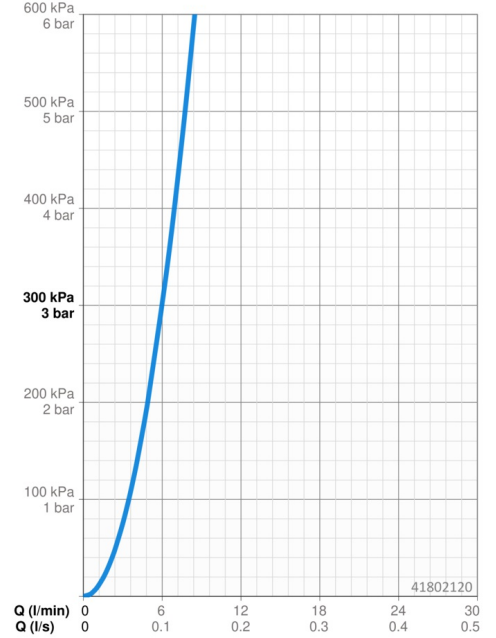

Technische gegevens

Doorstromingseigenschappen

Doorstroomhoeveelheid bij 3 bar **6.0 l/min**

Technische eigenschappen

Warmwatertoevoer **max. +70°C**
Werkdruk **1-10 bar**
Projection **220 mm**
Terugstroom beveiliging (EN1717) **EB**
Materiaal **brass**

Eigenschappen elektronica

Batterij **Lithium DL223 6 V**

Voorschriften

EN-norm **EN 15091**