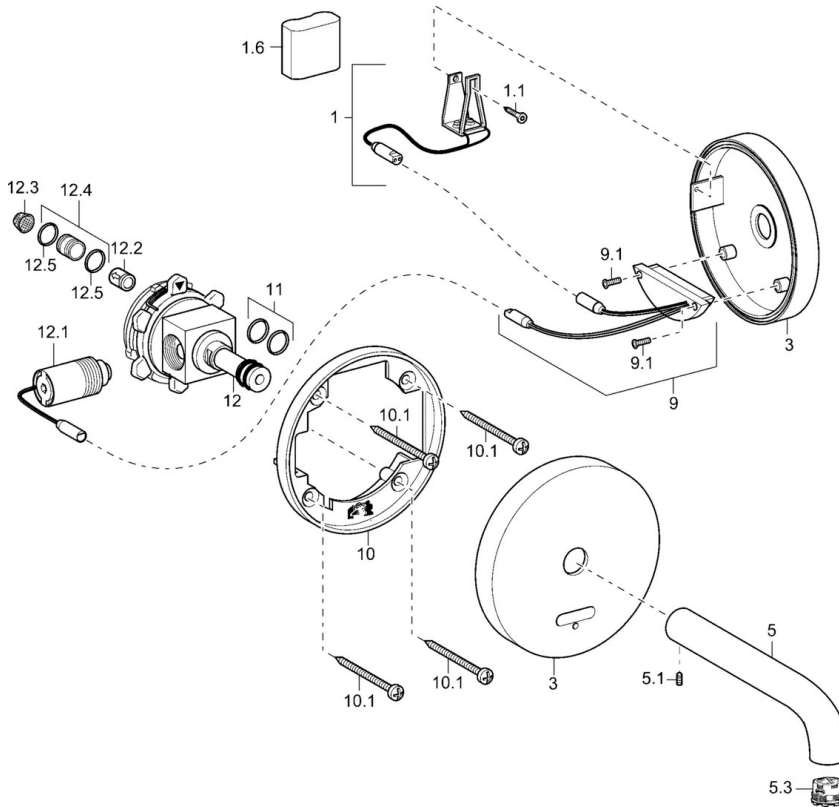

EAN: 4015474142213
static.hansa.com/41802120

- Wastafel
- Batterij gestuurd
- Wandmontage voor inbouwunit
- Chroom
- CACHÉ® mousseur geïntegreerd in kraanhuis
- Vuilfilter(s), Terugslagklep
- Indicatie voor (bijna) lege batterij, Infrarood sensor, Magneetventiel
- Eén aansluiting voor koud- of voorgegemgd water
- Software instellingen zijn aan te passen (met drukknoppen)
- B-Lock afsluitsysteem

Technische gegevens

Doorstromingseigenschappen

Doorstroomhoeveelheid bij 3 bar **6.0 l/min**

Technische eigenschappen

Warmwatertoevoer **max. +70°C**
 Werkdruk **1-10 bar**
 Projection **220 mm**
 Terugstroom beveiliging (EN1717) **EB**
 Materiaal **brass**

Eigenschappen elektronica

Batterij **Lithium DL223 6 V**

Voorschriften

EN-norm **EN 15091**

Reserveonderdelen

SP41802100

| | Naam | Code |
|------|---------------------------------------|----------|
| 1 | [DU3299] | 59913143 |
| 1.6 | Lithium batterij, DL223A /CR-P2 | 59912443 |
| 3 | Afdekplaat, d 130 mm Chroom Stopgezet | 59913145 |
| 5 | Uitloop, L=120 Chroom | 59913147 |
| 5 | Uitloop, L=220 Stopgezet | 59913149 |
| 5 | Uitloop, L=170 Chroom Stopgezet | 59913148 |
| 5.1 | Schroef, M5x6, SW2.5 | 59912617 |
| 5.3 | Mousseur, M21.5x1 | 59913128 |
| 9 | Elektronica pakket, (4180) | 59914770 |
| 10 | Fixing part | 59913152 |
| 10.1 | Schroef, M4.5x80 | 59912890 |
| 11 | O-ring, d 14.5x2/13x1.9 | 59913153 |
| 12 | , 16x1.5 SW14 | 59913154 |
| 12.1 | Magneetventiel | 59912240 |
| 12.2 | Terugslagklep | 59905714 |
| 12.3 | Vuilfilter | 59911684 |
| 12.4 | Aansluitnippel, (2014-) | 59913885 |
| 12.5 | O-ring, d 14x2 | 59912982 |
| N.I. | Mousseur, M21.5x1 | 59913598 |
| N.I. | Schuimstralersleutel, M21.5x1 | 59913133 |
| N.I. | Functional unit, AQUIS 397.339.00 | 59914722 |