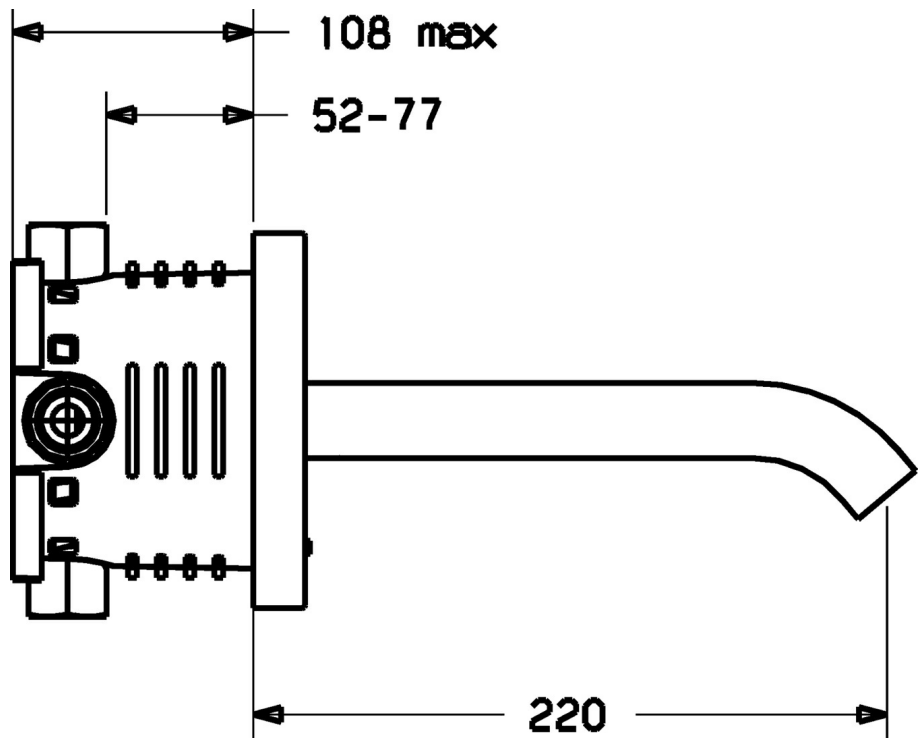

EAN: 4015474142213
static.hansa.com/41802120

- Wastafel
- Batterij gestuurd
- Wandmontage voor inbouwunit
- Chroom
- CACHÉ® mousseur geïntegreerd in kraanhuis
- Vuilfilter(s), Terugslagklep
- Indicatie voor (bijna) lege batterij, Infrarood sensor, Magneetventiel
- Eén aansluiting voor koud- of voorgegemgd water
- Software instellingen zijn aan te passen (met drukknoppen)
- B-Lock afsluitsysteem

Technische gegevens

Doorstromingseigenschappen

Doorstroomhoeveelheid bij 3 bar **6.0 l/min**

Technische eigenschappen

Warmwatertoevoer **max. +70°C**
 Werkdruk **1-10 bar**
 Projection **220 mm**
 Terugstroom beveiliging (EN1717) **EB**
 Materiaal **brass**

Eigenschappen elektronica

Batterij **Lithium DL223 6 V**

Voorschriften

EN-norm **EN 15091**

Reserveonderdelen

SP41802100

| | Naam | Code |
|------|---------------------------------------|----------|
| 1 | [DU3299] | 59913143 |
| 1.6 | Lithium batterij, DL223A /CR-P2 | 59912443 |
| 3 | Afdekplaat, d 130 mm Chroom Stopgezet | 59913145 |
| 5 | Uitloop, L=120 Chroom | 59913147 |
| 5 | Uitloop, L=220 Stopgezet | 59913149 |
| 5 | Uitloop, L=170 Chroom Stopgezet | 59913148 |
| 5.1 | Schroef, M5x6, SW2.5 | 59912617 |
| 5.3 | Mousseur, M21.5x1 | 59913128 |
| 9 | Elektronica pakket, (4180) | 59914770 |
| 10 | Fixing part | 59913152 |
| 10.1 | Schroef, M4.5x80 | 59912890 |
| 11 | O-ring, d 14.5x2/13x1.9 | 59913153 |
| 12 | , 16x1.5 SW14 | 59913154 |
| 12.1 | Magneetventiel | 59912240 |
| 12.2 | Terugslagklep | 59905714 |
| 12.3 | Vuilfilter | 59911684 |
| 12.4 | Aansluitnippel, (2014-) | 59913885 |
| 12.5 | O-ring, d 14x2 | 59912982 |
| N.I. | Mousseur, M21.5x1 | 59913598 |
| N.I. | Schuimstralersleutel, M21.5x1 | 59913133 |
| N.I. | Functional unit, AQUIS 397.339.00 | 59914722 |