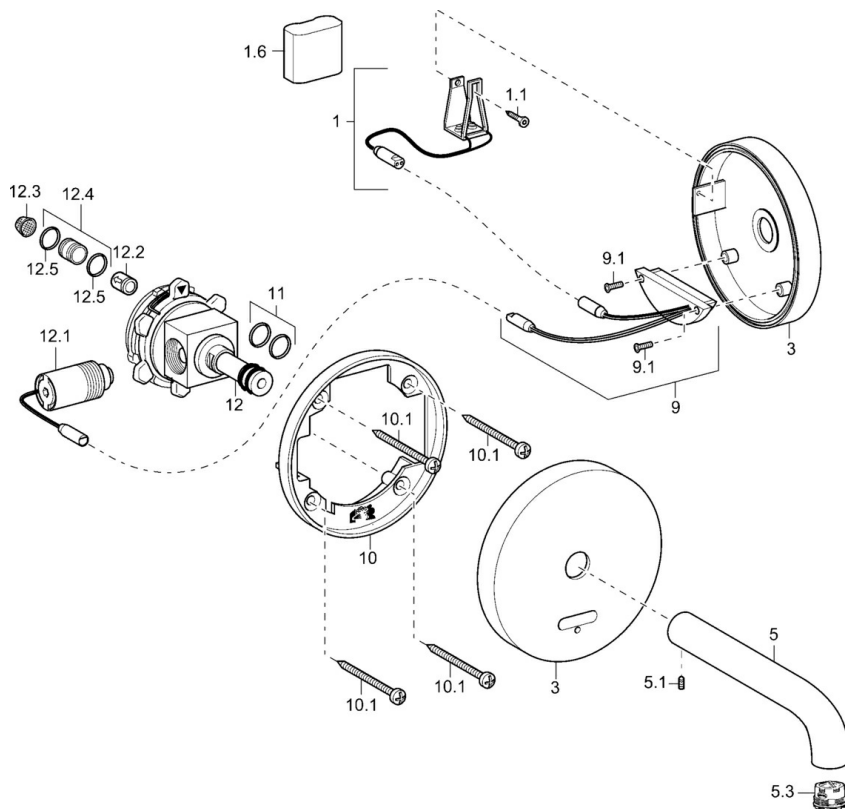

EAN: 4015474142213
static.hansa.com/41802120

- Umyvadlo
- Bateriový provoz
- Podomítková instalace
- Chrom
- CACHÉ® aerátor umístěný přímo ve výtokovém rameni
- Filtr(y) na nečistoty, Zpětný ventil (-y)
- Indikace nízké kapacity napájecí baterie, Infračervený snímač, Elektromagnetický ventil řízený impulsem
- Připojení pro studenou nebo předem smíchanou vodu
- Možnost dalšího nastavení softwaru pomocí tlačítka
- B-Lock montážní systém

1-10 bar

Projection

220 mm

Zabezpečení proti zpětnému toku (ČSN EN 1717)

EB

Materiál

Mosaz

Elektronické vlastnosti

Baterie

Lithium DL223 6 V

Předpisy

Norma EN

EN 15091

Náhradní díly

SP41802100

	Název	Kód
1	[CZ3299]	59913143
1.6	Lithiový monočlánek, DL223A /CR-P2	59912443
3	Krycí díl, d 130 mm Ukončeno	59913145
5	Výtokové rameno, L=120	59913147
5	Výtokové rameno, L=220 Ukončeno	59913149
5	Výtokové rameno, L=170 Ukončeno	59913148
5.1	Šroub, M5x6, SW2.5	59912617
5.3	Aerator, M21.5x1	59913128
9	Elektronika balíček, (4180)	59914770
10	Upevňovací část	59913152
10.1	Šroub, M4.5x80	59912890
11	O-kroužek, d 14.5x2/13x1.9	59913153
12	Support piece, 16x1.5 SW14	59913154
12.1	Elektromagnetický ventil	59912240
12.2	Zpětný ventil	59905714
12.3	Čistící filtr	59911684
12.4	Připojovací šroubení, (2014-)	59913885
12.5	O-kroužek, d 14x2	59912982
N.I.	Aerator, M21.5x1	59913598
N.I.	Klíč k aerátoru, M21.5x1	59913133
N.I.	Funkční jednotka, AQUIS 397.339.00	59914722