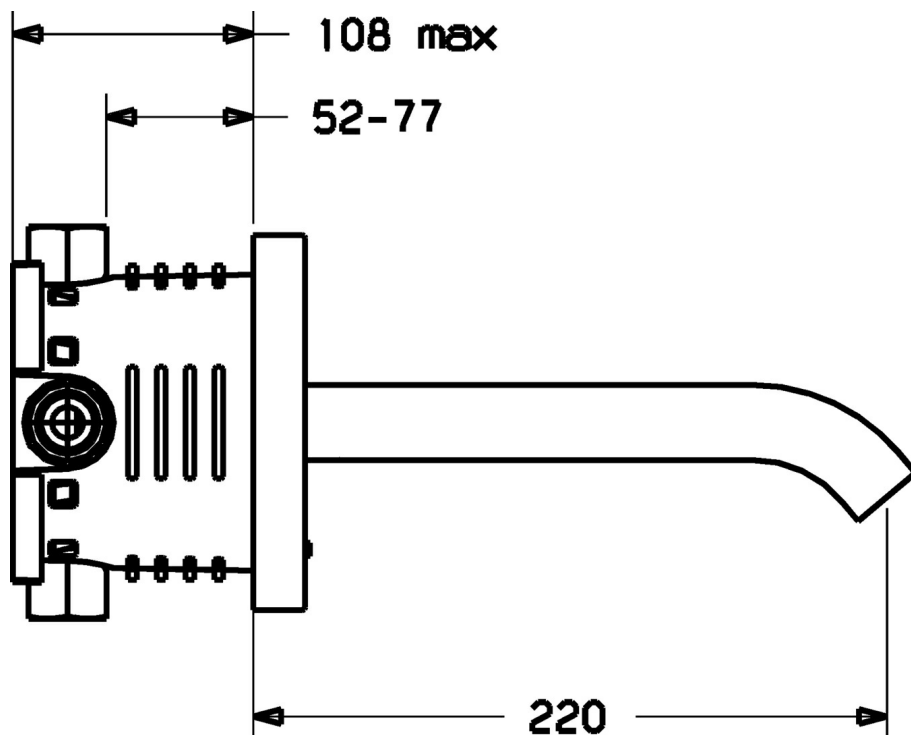

EAN: 4015474142213
static.hansa.com/41802120

- Umyvadlo
- Bateriový provoz
- Podomítková instalace
- Chrom
- CACHÉ® aerátor umístěný přímo ve výtokovém rameni
- Filtr(y) na nečistoty, Zpětný ventil (-y)
- Indikace nízké kapacity napájecí baterie, Infračervený snímač, Elektromagnetický ventil řízený impulsem
- Připojení pro studenou nebo předem smíchanou vodu
- Možnost dalšího nastavení softwaru pomocí tlačítka
- B-Lock montážní systém

Technické údaje

Vlastnosti průtoku

Průtokové množství při 3 bar

6.0 l/min

Technické vlastnosti

Zdroj teplé vody

max. +70°C

Pracovní tlak

1-10 bar

Projection

220 mm

Zabezpečení proti zpětnému toku (ČSN EN 1717)

EB

Materiál

Mosaz

Elektronické vlastnosti

Baterie

Lithium DL223 6 V

Předpisy

Norma EN

EN 15091

Náhradní díly

SP41802100

	Název	Kód
1	[CZ3299]	59913143
1.6	Lithiový monočlánek, DL223A /CR-P2	59912443
3	Krycí díl, d 130 mm Ukončeno	59913145
5	Výtokové rameno, L=120	59913147
5	Výtokové rameno, L=220 Ukončeno	59913149
5	Výtokové rameno, L=170 Ukončeno	59913148
5.1	Šroub, M5x6, SW2.5	59912617
5.3	Aerator, M21.5x1	59913128
9	Elektronika balíček, (4180)	59914770
10	Upevňovací část	59913152
10.1	Šroub, M4.5x80	59912890
11	O-kroužek, d 14.5x2/13x1.9	59913153
12	Support piece, 16x1.5 SW14	59913154
12.1	Elektromagnetický ventil	59912240
12.2	Zpětný ventil	59905714
12.3	Čistící filtr	59911684
12.4	Připojovací šroubení, (2014-)	59913885
12.5	O-kroužek, d 14x2	59912982
N.I.	Aerator, M21.5x1	59913598
N.I.	Klíč k aerátoru, M21.5x1	59913133
N.I.	Funkční jednotka, AQUIS 397.339.00	59914722