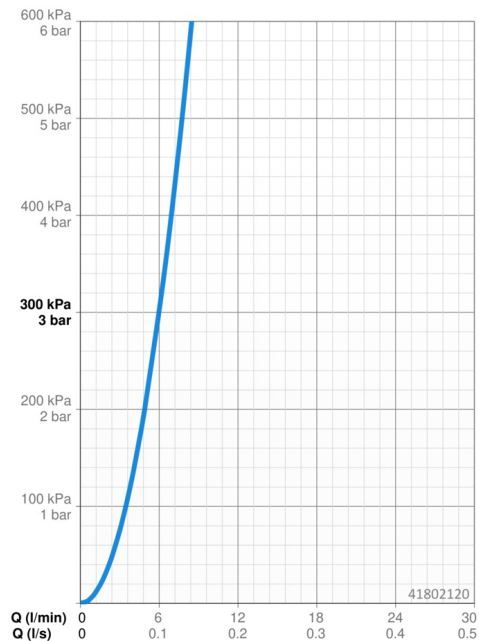

Technické údaje

Vlastnosti průtoku

Průtokové množství při 3 bar

6.0 l/min

Technické vlastnosti

Zdroj teplé vody

max. +70°C

Pracovní tlak

1-10 bar

Projection

220 mm

Zabezpečení proti zpětnému toku (ČSN EN 1717)

EB

Materiál

Mosaz

Elektronické vlastnosti

Baterie

Lithium DL223 6 V

Předpisy

Norma EN

EN 15091