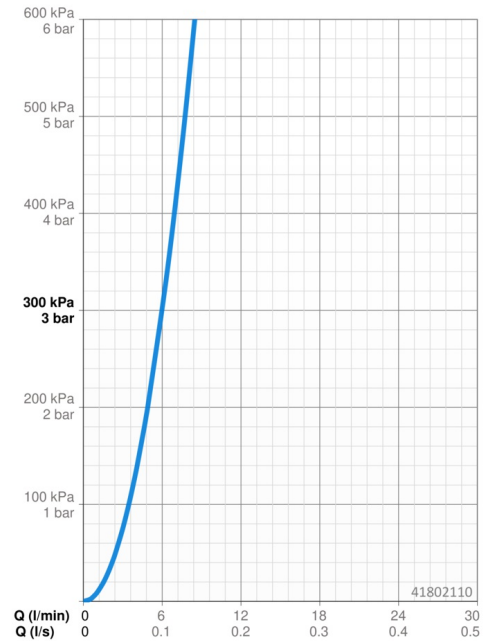

Technické údaje

Vlastnosti prietoku

Prietok pri tlaku 3 bar **6.0 l/min**

Technické vlastnosti

Dodávka teplej vody **max. +70°C**
Pracovný tlak **1-10 bar**
Projection **170 mm**
Spätná klapka (STN EN 1717) **EB**
Materiál **Mosadz**

Elektronické vlastnosti

Batéria **Lithium DL223 6 V**

Predpisy

Norma EN **EN 15091**