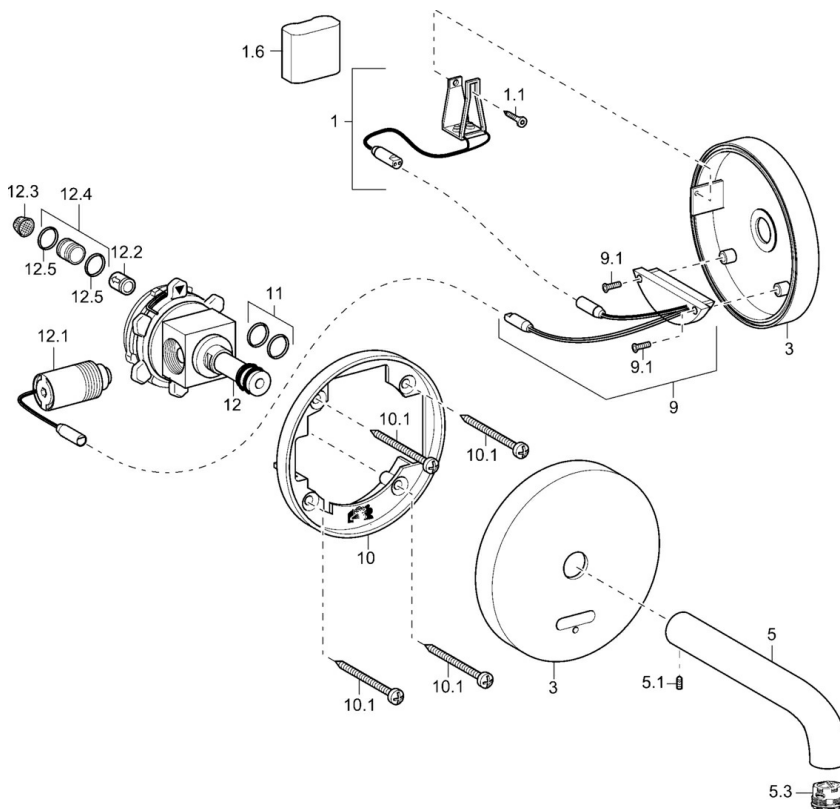

### Elektronické vlastnosti

Batéria **Lithium DL223 6 V**

### SP41802100

	Názov	Kód
1	[SK3299]	59913143
1.6	Monočlánok lítiový, DL223A / CR-P2	59912443
3	Krycí diel, d 130 mm Ukončené	59913145
5	Výtokové rameno, L=120	59913147
5	Výtokové rameno, L=220 Ukončené	59913149
5	Výtokové rameno, L=170 Ukončené	59913148
5.1	Skrutka, M5x6, SW2.5	59912617
5.3	Aerator, M21.5x1	59913128
9	Elektronika balíček, (4180)	59914770
10	Fixing part	59913152
10.1	Skrutka, M4.5x80	59912890
11	O-kružok, d 14.5x2/13x1.9	59913153
12	, 16x1.5 SW14	59913154
12.1	Elektromagnetický ventil	59912240
12.2	Spätný ventil	59905714
12.3	Čistiaci filter	59911684
12.4	Pripojovacie šróbenie, (2014-)	59913885
12.5	O-kružok, d 14x2	59912982
N.I.	Aerator, M21.5x1	59913598
N.I.	Kľúč k aerátoru, M21.5x1	59913133
N.I.	Funkčná jednotka, AQUIS 397.339.00	59914722