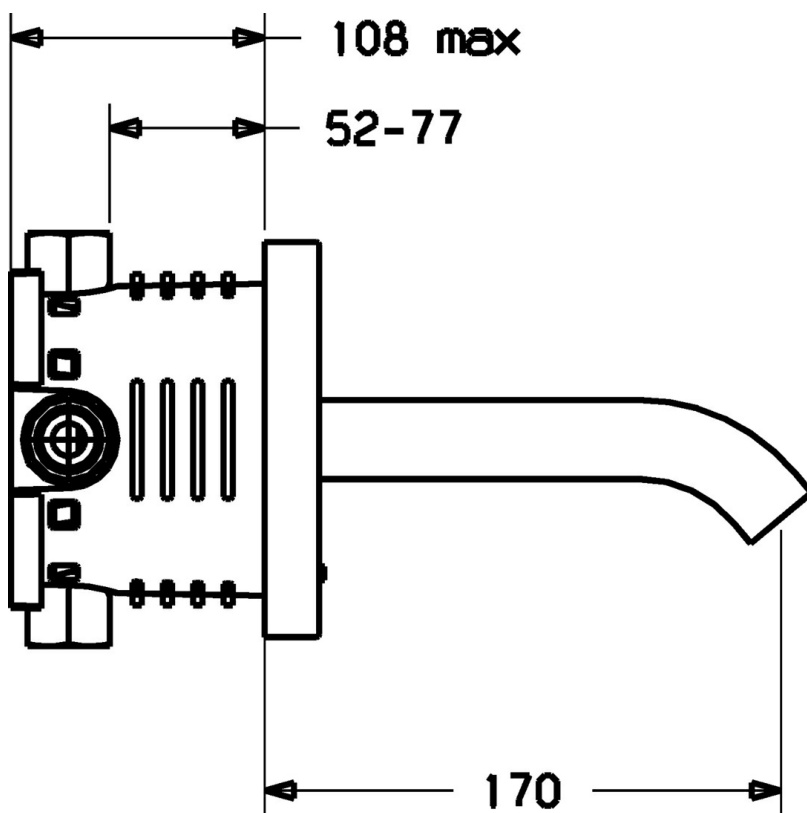

EAN: 4015474142206  
[static.hansa.com/41802110](http://static.hansa.com/41802110)

- Umývadlo
- Batériová prevádzka
- Podomietková inštalácia
- Chróm
- CACHÉ® - zapustený aerátor umiestnený priamo vo výtokovom ramene
- Filter, filtre na nečistoty, Spätný ventil (-y)
- Indikátor nízkej kapacity napájacej batérie, Infračervený snímač, Solenoidový / elektromagnetický / ventil riadený impulzom
- Pripojenie na studenú alebo vopred zmiešanú vodu
- Možnosť ďalšieho nastavenia softvéru pomocou tlačidla
- Montážny systém B-Lock

### Technické vlastnosti

Dodávka teplej vody **max. +70°C**  
 Pracovný tlak **1-10 bar**  
 Projection **170 mm**  
 Spätná klapka (STN EN 1717) **EB**  
 Materiál **Mosadz**