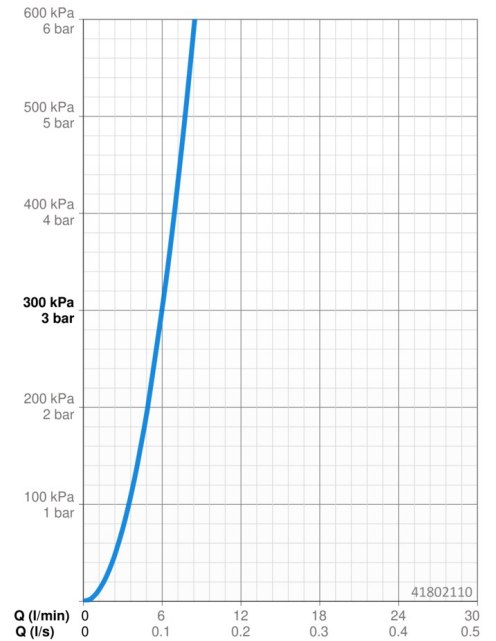

Technische gegevens

Doorstromingseigenschappen

Doorstroomhoeveelheid bij 3 bar **6.0 l/min**

Technische eigenschappen

Warmwatertoevoer **max. +70°C**
Werkdruk **1-10 bar**
Projection **170 mm**
Terugstroom beveiliging (EN1717) **EB**
Materiaal **brass**

Eigenschappen elektronica

Batterij **Lithium DL223 6 V**

Voorschriften

EN-norm **EN 15091**