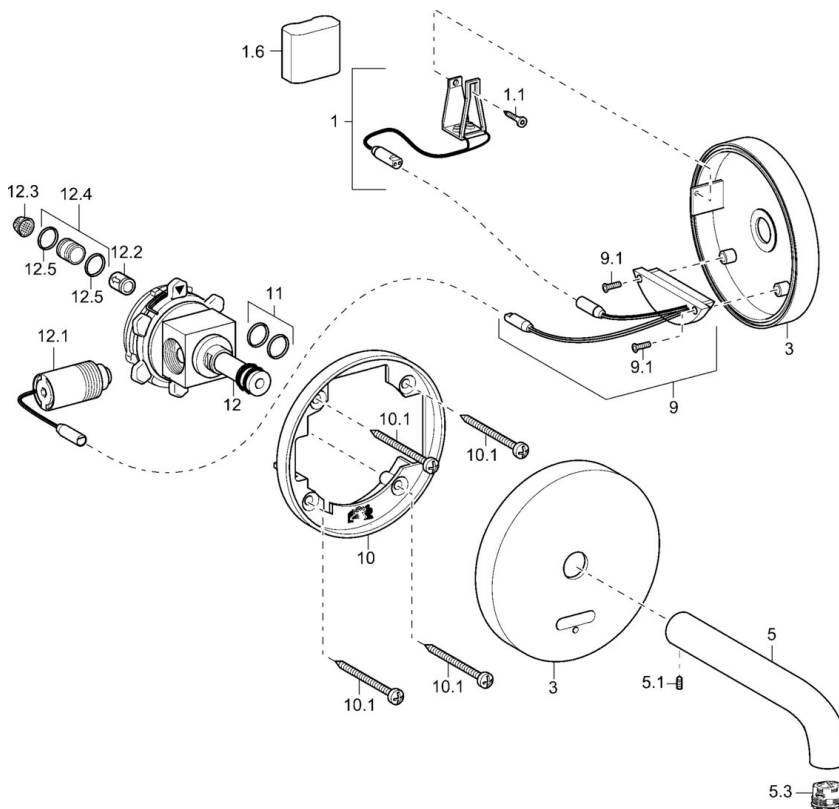

EAN: 4015474142206
static.hansa.com/41802110

- Wastafel
- Batterij gestuurd
- Wandmontage voor inbouwunit
- Chroom
- CACHÉ® mousseur geïntegreerd in kraanhuis
- Vuilfilter(s), Terugslagklep
- Indicatie voor (bijna) lege batterij, Infrarood sensor, Magneetventiel
- Eén aansluiting voor koud- of voorgegengd water
- Software instellingen zijn aan te passen (met drukknoppen)
- B-Lock afsluitsysteem

Technische gegevens

Doorstromingseigenschappen

Doorstroomhoeveelheid bij 3 bar **6.0 l/min**

Technische eigenschappen

Warmwatertoevoer **max. +70°C**
 Werkdruk **1-10 bar**
 Projection **170 mm**
 Terugstroom beveiliging (EN1717) **EB**
 Materiaal **brass**

Eigenschappen elektronica

Batterij **Lithium DL223 6 V**

Voorschriften

EN-norm **EN 15091**

Reserveonderdelen

SP41802100

	Naam	Code
1	[DU3299]	59913143
1.6	Lithium batterij, DL223A /CR-P2	59912443
3	Afdekplaat, d 130 mm Chroom Stopgezet	59913145
5	Uitloop, L=120 Chroom	59913147
5	Uitloop, L=220 Stopgezet	59913149
5	Uitloop, L=170 Chroom Stopgezet	59913148
5.1	Schroef, M5x6, SW2.5	59912617
5.3	Mousseur, M21.5x1	59913128
9	Elektronica pakket, (4180)	59914770
10	Fixing part	59913152
10.1	Schroef, M4.5x80	59912890
11	O-ring, d 14.5x2/13x1.9	59913153
12	, 16x1.5 SW14	59913154
12.1	Magneetventiel	59912240
12.2	Terugslagklep	59905714
12.3	Vuilfilter	59911684
12.4	Aansluitnippel, (2014-)	59913885
12.5	O-ring, d 14x2	59912982
N.I.	Mousseur, M21.5x1	59913598
N.I.	Schuimstralersleutel, M21.5x1	59913133
N.I.	Functional unit, AQUIS 397.339.00	59914722