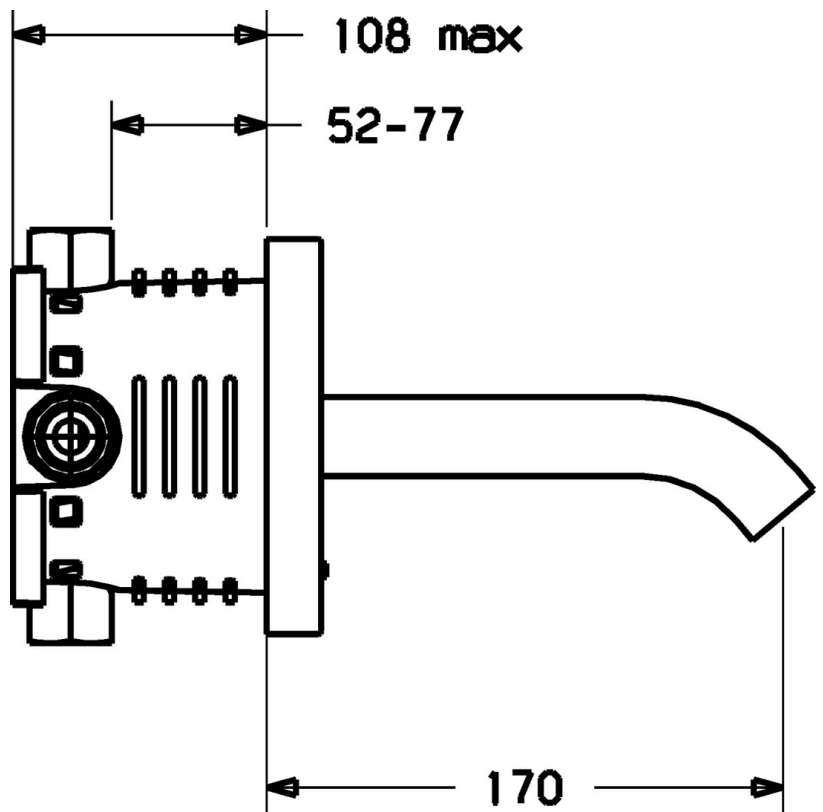

EAN: 4015474142206
static.hansa.com/41802110

- Wastafel
- Batterij gestuurd
- Wandmontage voor inbouwunit
- Chroom
- CACHÉ® mousseur geïntegreerd in kraanhuis
- Vuilfilter(s), Terugslagklep
- Indicatie voor (bijna) lege batterij, Infrarood sensor, Magneetventiel
- Eén aansluiting voor koud- of voorgegengd water
- Software instellingen zijn aan te passen (met drukknoppen)
- B-Lock afsluitsysteem

Technische gegevens

Doorstromingseigenschappen

Doorstroomhoeveelheid bij 3 bar **6.0 l/min**

Technische eigenschappen

Warmwatertoevoer **max. +70°C**
 Werkdruk **1-10 bar**
 Projection **170 mm**
 Terugstroom beveiliging (EN1717) **EB**
 Materiaal **brass**

Eigenschappen elektronica

Batterij **Lithium DL223 6 V**

Voorschriften

EN-norm **EN 15091**

Reserveonderdelen

SP41802100

	Naam	Code
1	[DU3299]	59913143
1.6	Lithium batterij, DL223A /CR-P2	59912443
3	Afdekplaat, d 130 mm Chroom Stopgezet	59913145
5	Uitloop, L=120 Chroom	59913147
5	Uitloop, L=220 Stopgezet	59913149
5	Uitloop, L=170 Chroom Stopgezet	59913148
5.1	Schroef, M5x6, SW2.5	59912617
5.3	Mousseur, M21.5x1	59913128
9	Elektronica pakket, (4180)	59914770
10	Fixing part	59913152
10.1	Schroef, M4.5x80	59912890
11	O-ring, d 14.5x2/13x1.9	59913153
12	, 16x1.5 SW14	59913154
12.1	Magneetventiel	59912240
12.2	Terugslagklep	59905714
12.3	Vuilfilter	59911684
12.4	Aansluitnippel, (2014-)	59913885
12.5	O-ring, d 14x2	59912982
N.I.	Mousseur, M21.5x1	59913598
N.I.	Schuimstralersleutel, M21.5x1	59913133
N.I.	Functional unit, AQUIS 397.339.00	59914722