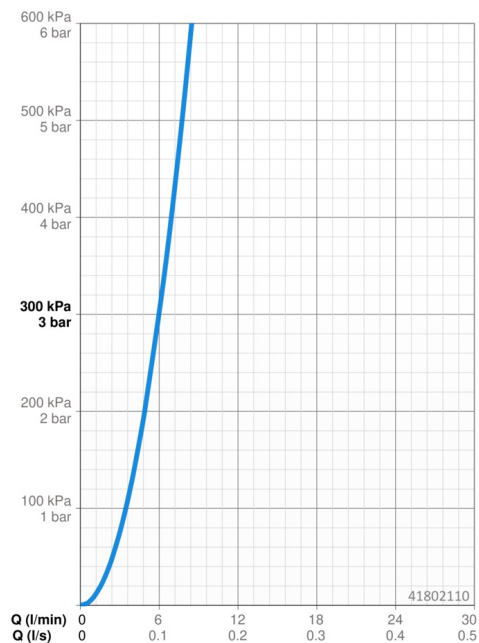

Technické údaje

Vlastnosti průtoku

Průtokové množství při 3 bar

6.0 l/min

Technické vlastnosti

Zdroj teplé vody

max. +70°C

Pracovní tlak

1-10 bar

Projection

170 mm

Zabezpečení proti zpětnému toku (ČSN EN 1717)

EB

Materiál

Mosaz

Elektronické vlastnosti

Baterie

Lithium DL223 6 V

Předpisy

Norma EN

EN 15091