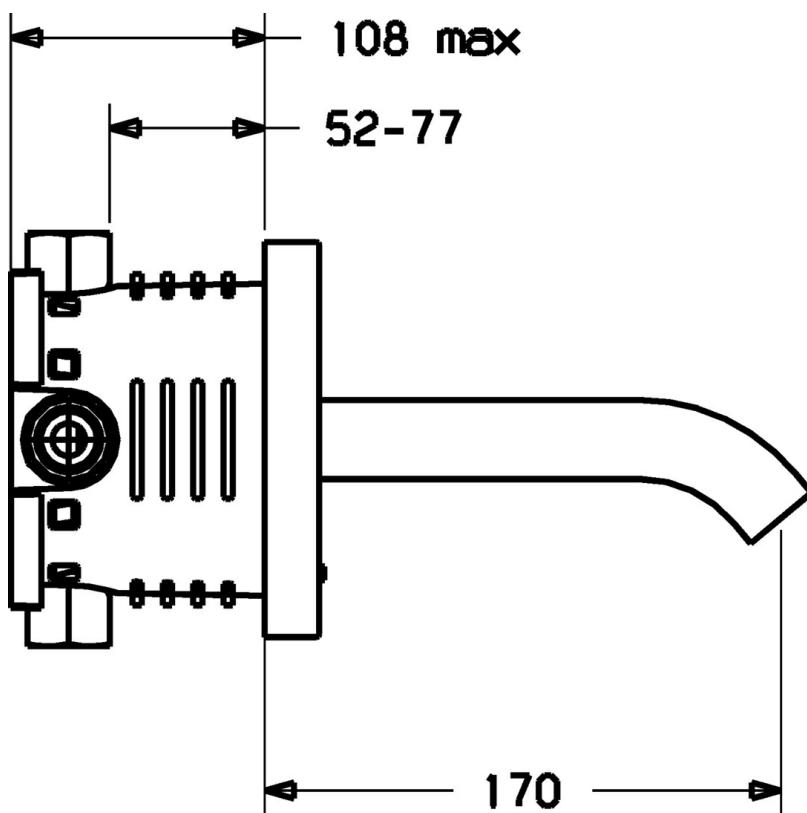

EAN: 4015474142206  
[static.hansa.com/41802110](http://static.hansa.com/41802110)

- Umyvadlo
- Bateriový provoz
- Podomítková instalace
- Chrom
- CACHÉ® aerátor umístěný přímo ve výtokovém rameni
- Filtr(y) na nečistoty, Zpětný ventil (-y)
- Indikace nízké kapacity napájecí baterie, Infračervený snímač, Elektromagnetický ventil řízený impulsem
- Připojení pro studenou nebo předem smíchanou vodu
- Možnost dalšího nastavení softwaru pomocí tlačítka
- B-Lock montážní systém

### Technické vlastnosti

Zdroj teplé vody

**max. +70°C**

Pracovní tlak

**1-10 bar**

Projection

**170 mm**

Zabezpečení proti zpětnému toku (ČSN EN 1717)