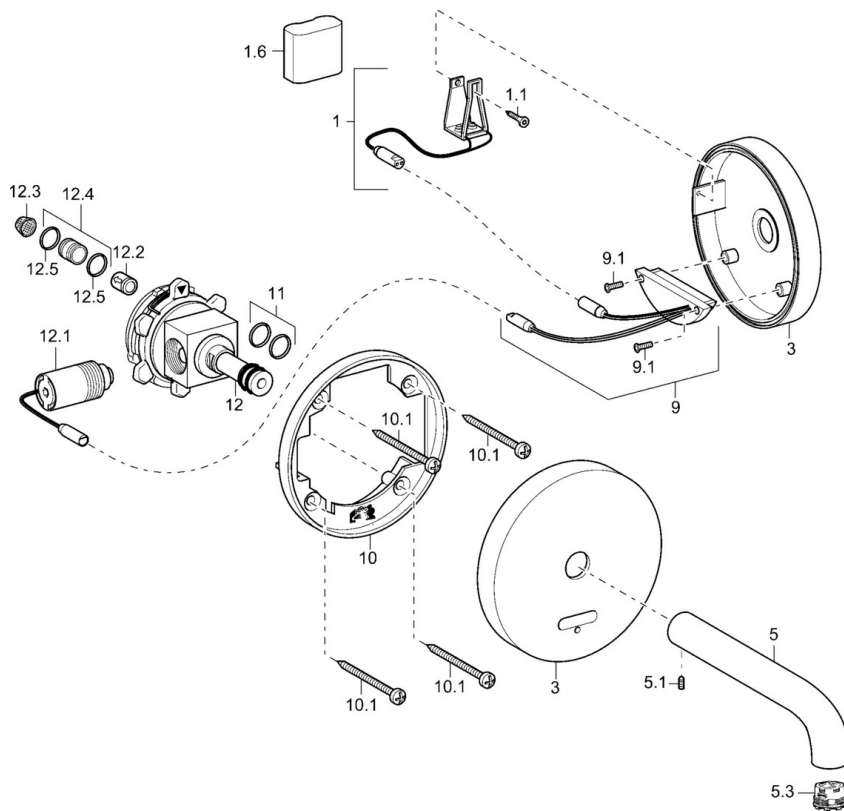

EAN: 4015474142183
static.hansa.com/41802100

- Umývadlo
- Batériová prevádzka
- Podomietková inštalácia
- Chróm
- CACHÉ® - zapustený aerátor umiestnený priamo vo výtokovom ramene
- Filter, filtre na nečistoty, Spätný ventil (-y)
- Indikátor nízkej kapacity napájacej batérie, Infračervený snímač, Solenoidový / elektromagnetický / ventil riadený impulzom
- Pripojenie na studenú alebo vopred zmiešanú vodu
- Možnosť ďalšieho nastavenia softvéru pomocou tlačidla
- Montážny systém B-Lock

Technické údaje

Vlastnosti prietoku

Prietok pri tlaku 3 bar **6.0 l/min**

Technické vlastnosti

Dodávka teplej vody **max. +70°C**
 Pracovný tlak **1-10 bar**
 Projection **120 mm**
 Spätná klapka (STN EN 1717) **EB**
 Materiál **Mosadz**

Elektronické vlastnosti

Batéria **Lithium DL223 6 V**

Predpisy

Norma EN **EN 15091**

Náhradné diely

SP41802100

Název	Kód
1 [SK3299]	59913143
1.6 Monočlánok lítiový, DL223A / CR-P2	59912443
3 Krycí diel, d 130 mm Ukončené	59913145
5 Výtokové rameno, L=120	59913147
5 Výtokové rameno, L=220 Ukončené	59913149
5 Výtokové rameno, L=170 Ukončené	59913148
5.1 Skrutka, M5x6, SW2.5	59912617
5.3 Aerátor, M21.5x1	59913128
9 Elektronika balíček, (4180)	59914770
10 Fixing part	59913152
10.1 Skrutka, M4.5x80	59912890
11 O-kružok, d 14.5x2/13x1.9	59913153
12 , 16x1.5 SW14	59913154
12.1 Elektromagnetický ventil	59912240
12.2 Spätný ventil	59905714
12.3 Čistiaci filter	59911684
12.4 Pripojovacie šróbenie, (2014-)	59913885
12.5 O-kružok, d 14x2	59912982
N.I. Aerátor, M21.5x1	59913598
N.I. Klúč k aerátoru, M21.5x1	59913133
N.I. Funkčná jednotka, AQUIS 397.339.00	59914722