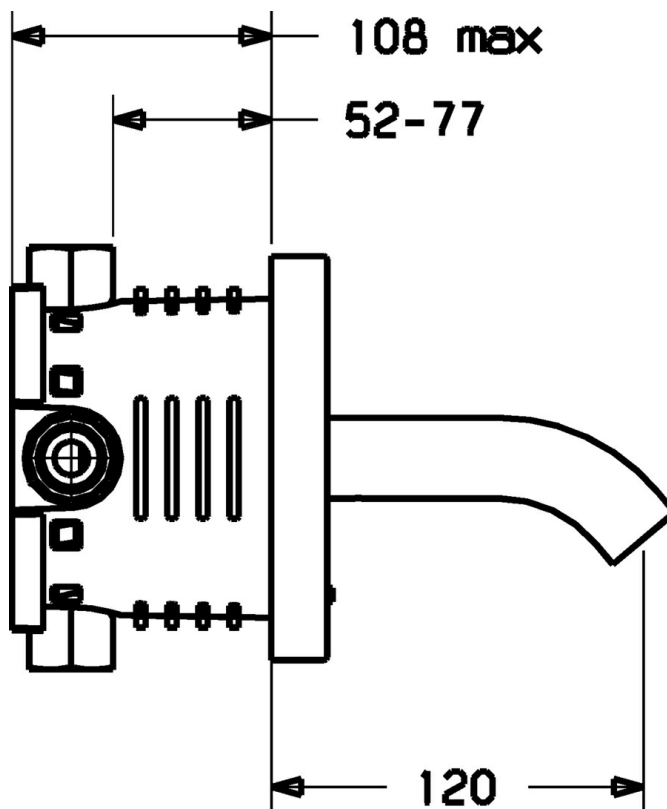

EAN: 4015474142183
static.hansa.com/41802100

- Umývadlo
- Batériová prevádzka
- Podomietková inštalácia
- Chróm
- CACHÉ® - zapustený aerátor umiestnený priamo vo výtokovom ramene
- Filter, filtre na nečistoty, Spätný ventil (-y)
- Indikátor nízkej kapacity napájacej batérie, Infračervený snímač, Solenoidový / elektromagnetický / ventil riadený impulzom
- Pripojenie na studenú alebo vopred zmiešanú vodu
- Možnosť ďalšieho nastavenia softvéru pomocou tlačidla
- Montážny systém B-Lock

Technické údaje

Vlastnosti prietoku

Prietok pri tlaku 3 bar **6.0 l/min**

Technické vlastnosti

Dodávka teplej vody **max. +70°C**
 Pracovný tlak **1-10 bar**
 Projection **120 mm**
 Spätná klapka (STN EN 1717) **EB**
 Materiál **Mosadz**

Elektronické vlastnosti

Batéria **Lithium DL223 6 V**

Predpisy

Norma EN **EN 15091**

Náhradné diely

SP41802100

Název	Kód
1 [SK3299]	59913143
1.6 Monočlánok lítiový, DL223A / CR-P2	59912443
3 Krycí diel, d 130 mm Ukončené	59913145
5 Výtokové rameno, L=120	59913147
5 Výtokové rameno, L=220 Ukončené	59913149
5 Výtokové rameno, L=170 Ukončené	59913148
5.1 Skrutka, M5x6, SW2.5	59912617
5.3 Aerátor, M21.5x1	59913128
9 Elektronika balíček, (4180)	59914770
10 Fixing part	59913152
10.1 Skrutka, M4.5x80	59912890
11 O-kružok, d 14.5x2/13x1.9	59913153
12 , 16x1.5 SW14	59913154
12.1 Elektromagnetický ventil	59912240
12.2 Spätný ventil	59905714
12.3 Čistiaci filter	59911684
12.4 Pripojovacie šróbenie, (2014-)	59913885
12.5 O-kružok, d 14x2	59912982
N.I. Aerátor, M21.5x1	59913598
N.I. Klúč k aerátoru, M21.5x1	59913133
N.I. Funkčná jednotka, AQUIS 397.339.00	59914722