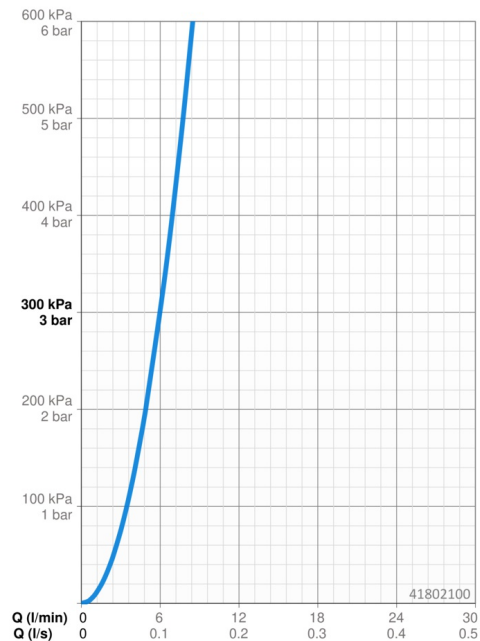

Technické údaje

Vlastnosti prietoku

Prietok pri tlaku 3 bar **6.0 l/min**

Technické vlastnosti

Dodávka teplej vody **max. +70°C**
Pracovný tlak **1-10 bar**
Projection **120 mm**
Spätná klapka (STN EN 1717) **EB**
Materiál **Mosadz**

Elektronické vlastnosti

Batéria **Lithium DL223 6 V**

Predpisy

Norma EN **EN 15091**