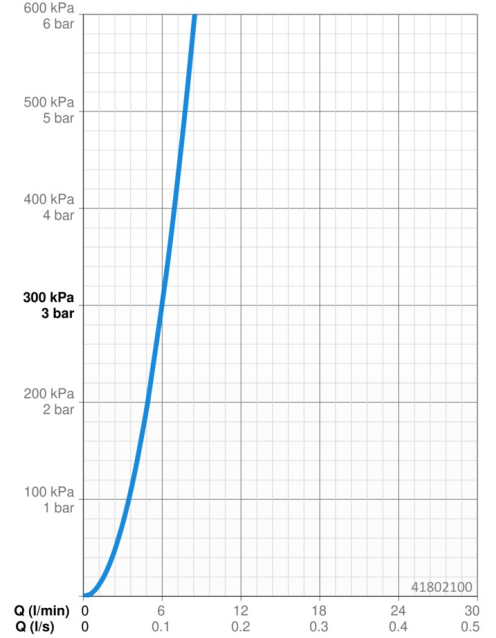

Technische gegevens

Doorstromingseigenschappen

Doorstroomhoeveelheid bij 3 bar **6.0 l/min**

Technische eigenschappen

Warmwatertoevoer **max. +70°C**
Werkdruk **1-10 bar**
Projection **120 mm**
Terugstroom beveiliging (EN1717) **EB**
Materiaal **brass**

Eigenschappen elektronica

Batterij **Lithium DL223 6 V**

Voorschriften

EN-norm **EN 15091**