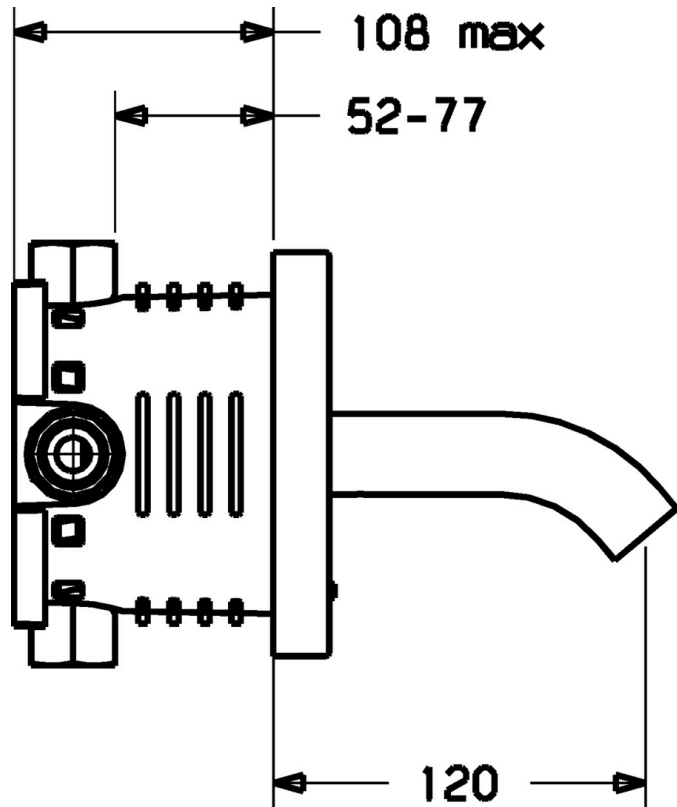

EAN: 4015474142183  
[static.hansa.com/41802100](https://static.hansa.com/41802100)

- Wastafel
- Batterij gestuurd
- Wandmontage voor inbouwunit
- Chrom
- CACHÉ® mousseur geïntegreerd in kraanhuis
- Vuilfilter(s), Terugslagklep
- Indicatie voor (bijna) lege batterij, Infrarood sensor, Magneetventiel
- Eén aansluiting voor koud- of voorgemengd water
- Software instellingen zijn aan te passen (met drukknoppen)
- B-Lock afsluitsysteem

### Technische eigenschappen

Warmwatertoevoer **max. +70°C**  
 Werkdruk **1-10 bar**  
 Projection **120 mm**  
 Terugstroom beveiliging (EN1717) **EB**  
 Materiaal **brass**