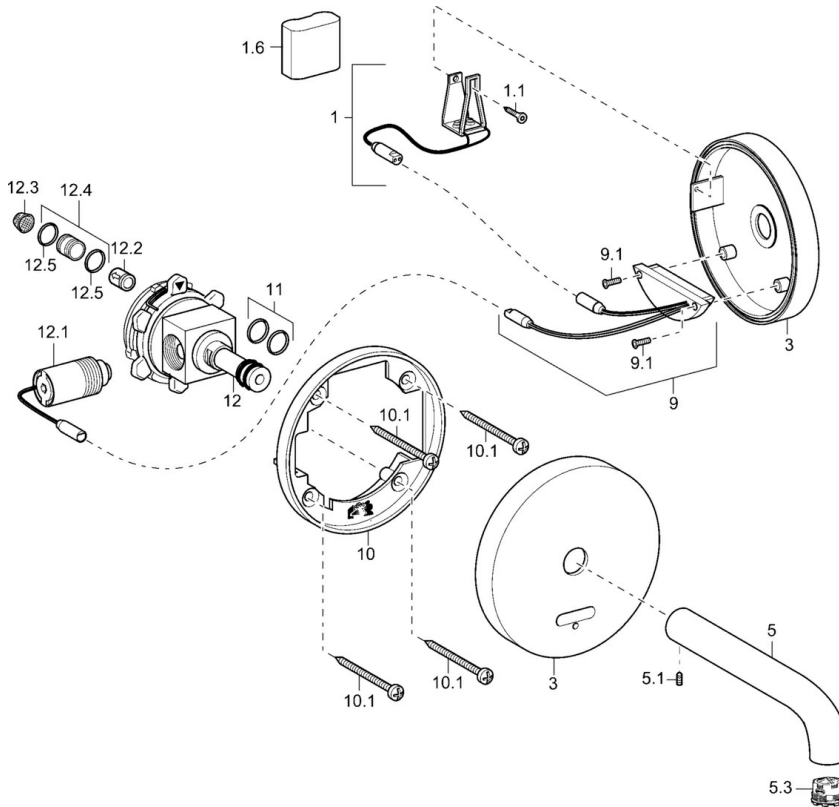

Reserveonderdelen

SP41802100

	Naam	Code
1	[DU3299]	59913143
1.6	Lithium batterij, DL223A /CR-P2	59912443
3	Afdekplaat, d 130 mm Chroom Stopgezet	59913145
5	Uitloop, L=120 Chroom	59913147
5	Uitloop, L=220 Stopgezet	59913149
5	Uitloop, L=170 Chroom Stopgezet	59913148
5.1	Schroef, M5x6, SW2.5	59912617
5.3	Mousseur, M21.5x1	59913128
9	Elektronica pakket, (4180)	59914770
10	Fixing part	59913152
10.1	Schroef, M4.5x80	59912890
11	O-ring, d 14.5x2/13x1.9	59913153
12	, 16x1.5 SW14	59913154
12.1	Magneetventiel	59912240
12.2	Terugslagklep	59905714
12.3	Vuilfilter	59911684
12.4	Aansluitnippel, (2014-)	59913885
12.5	O-ring, d 14x2	59912982
N.I.	Mousseur, M21.5x1	59913598
N.I.	Schuimstralersleutel, M21.5x1	59913133
N.I.	Functional unit, AQUIS 397.339.00	59914722