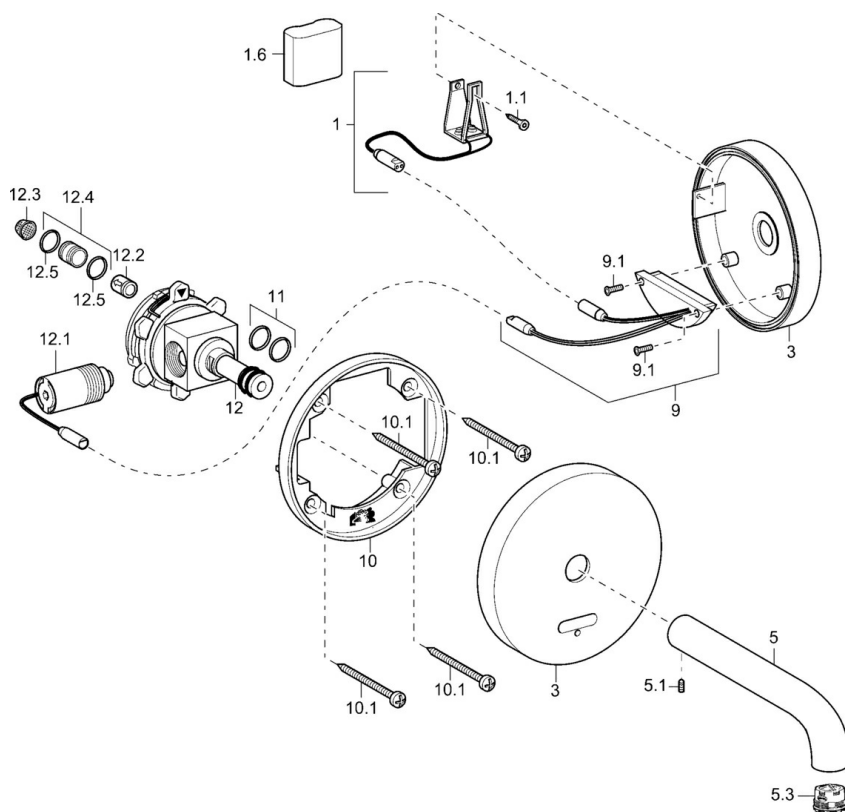

### SP41802100

	Název	Kód
1	[CZ3299]	59913143
1.6	Lithiový monočlánek, DL223A /CR-P2	59912443
3	Krycí díl, d 130 mm Ukončeno	59913145
5	Výtokové rameno, L=120	59913147
5	Výtokové rameno, L=220 Ukončeno	59913149
5	Výtokové rameno, L=170 Ukončeno	59913148
5.1	Šroub, M5x6, SW2.5	59912617
5.3	Aerator, M21.5x1	59913128
9	Elektronika balíček, (4180)	59914770
10	Upevňovací část	59913152
10.1	Šroub, M4.5x80	59912890
11	O-kroužek, d 14.5x2/13x1.9	59913153
12	Support piece, 16x1.5 SW14	59913154
12.1	Elektromagnetický ventil	59912240
12.2	Zpětný ventil	59905714
12.3	Čistící filtr	59911684
12.4	Připojovací šroubení, (2014-)	59913885
12.5	O-kroužek, d 14x2	59912982
N.I.	Aerator, M21.5x1	59913598
N.I.	Klíč k aerátoru, M21.5x1	59913133
N.I.	Funkční jednotka, AQUIS 397.339.00	59914722