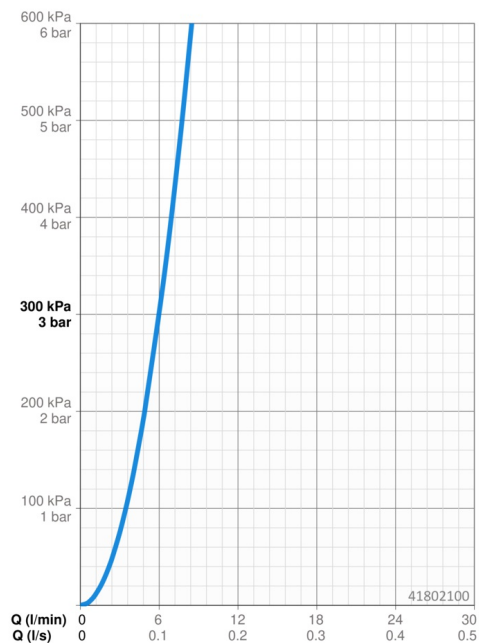

Technické údaje

Vlastnosti průtoku

Průtokové množství při 3 bar

6.0 l/min

Technické vlastnosti

Zdroj teplé vody

max. +70°C

Pracovní tlak

1-10 bar

Projection

120 mm

Zabezpečení proti zpětnému toku (ČSN EN 1717)

EB

Materiál

Mosaz

Elektronické vlastnosti

Baterie

Lithium DL223 6 V

Předpisy

Norma EN

EN 15091