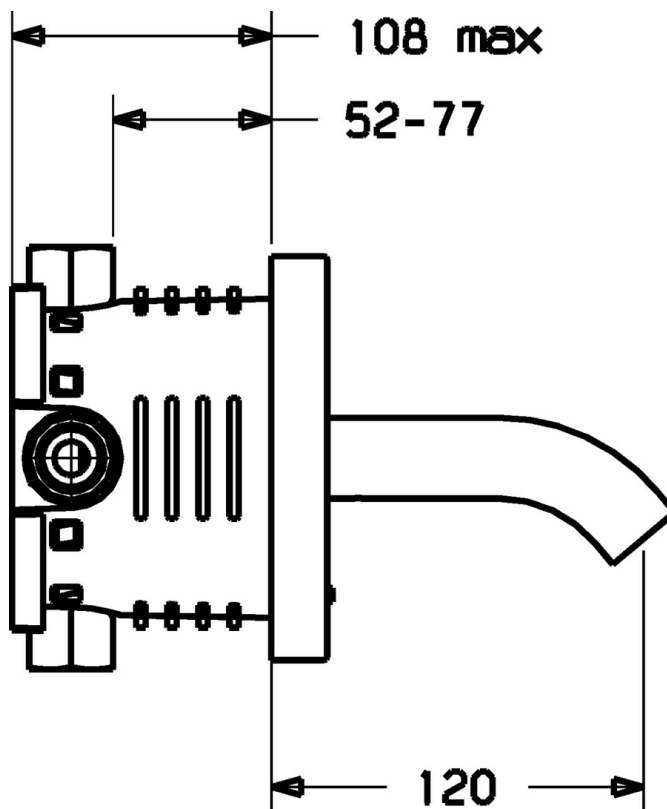

EAN: 4015474142183  
[static.hansa.com/41802100](https://static.hansa.com/41802100)

- Umyvadlo
- Bateriový provoz
- Podomítková instalace
- Chrom
- CACHÉ® aerátor umístěný přímo ve výtokovém rameni
- Filtr(y) na nečistoty, Zpětný ventil (-y)
- Indikace nízké kapacity napájecí baterie, Infračervený snímač, Elektromagnetický ventil řízený impulsem
- Připojení pro studenou nebo předem smíchanou vodu
- Možnost dalšího nastavení softwaru pomocí tlačítka
- B-Lock montážní systém

### Technické vlastnosti

Zdroj teplé vody

**max. +70°C**

Pracovní tlak

**1-10 bar**

Projection

**120 mm**

Zabezpečení proti zpětnému toku (ČSN EN 1717)