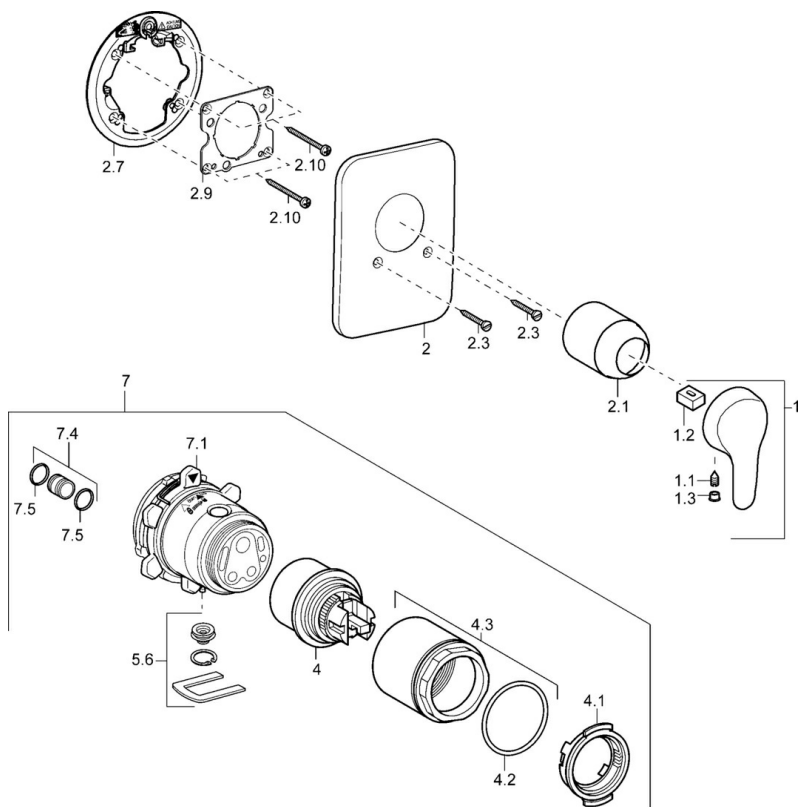

EAN: 4015474135543
static.hansa.com/41479073

- Riešenia pre sprchy
- Jednopáková
- Podomietková inštalácia
- Chróm
- Jedna ovládací páka / rukoväť, Páka so symbolom teplej a studenej vody
- Funkcie pre nastavenie maximálnej teploty a prietoku vody, Nastaviteľný obmedzovač teploty vody (súčasť dodávky, možnosť dodatočnej inštalácie)
- \varnothing 48 mm keramická Eco kartuša pre ovládanie teploty a prietoku vody
- Vonkajšia ružica pripevnená skrutkami

Technické údaje

Technické vlastnosti

Dodávka teplej vody	max. +80°C
Pracovný tlak	0.5-10 bar

Predpisy

Norma EN	EN 817
----------	--------

Náhradné diely

SP41479073

	Názov	Kód
1	Ovládacia rukoväť, L=86 mm	01580073
1	Ovládacia rukoväť, L=110 Ukončené	01580076
1.1	Skrutka, M5x8, SW2.5	59904755
1.2	Klzné puzdro	59904778
1.3	Záslepka Sivá	59912112
2	Kryt príruby Ukončené	59911012
2.1	Krytka	59911172
2.3	Skrutka, M5x25	59912881
2.7	Fixing part	59912888
2.9	[SK1669]	59913034
2.10	Skrutka, M4.5x80	59912890
4	Kartuš, 4.8 eco	59904601
4.1	Hot water limiter	59904759
4.2	O-krúžok, 50.52x1.78	59906841
4.3	Očné skrutka, M50x1, SW45	59912980
5.6	Plug	59912981
7	Podom. teleso pre sprchovú batériu Ukončené	59912897
7	Funkčná jednotka Ukončené	59912907
7.1	Blind nut	59912984
7.4	Pripojovacie šróbenie, (2014-)	59913885
7.5	O-krúžok, d 14x2	59912982
N.I.	Nadstavňný segment, 20 mm	59912754