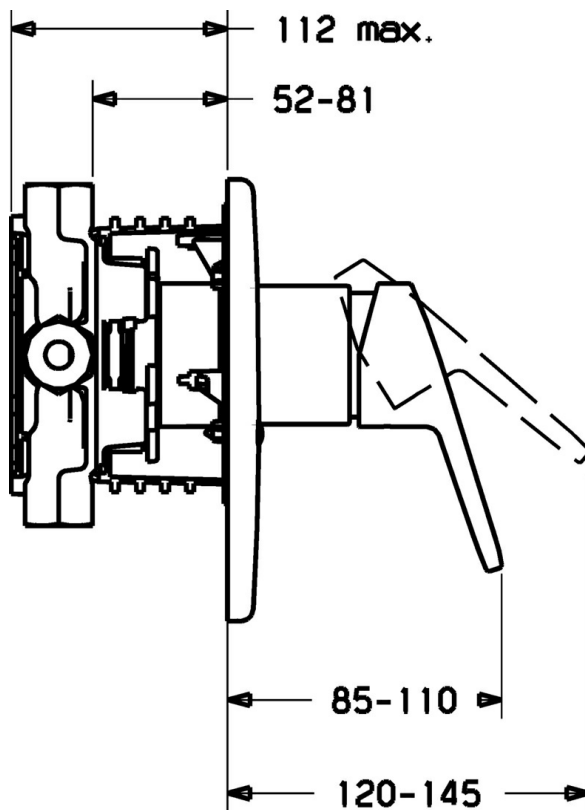

EAN: 4015474135543
static.hansa.com/41479073

- Riešenia pre sprchy
- Jednopáková
- Podomietková inštalácia
- Chróm
- Jedna ovládací páka / rukoväť, Páka so symbolom teplej a studenej vody
- Funkcie pre nastavenie maximálnej teploty a prietoku vody, Nastaviteľný obmedzovač teploty vody (súčasť dodávky, možnosť dodatočnej inštalácie)
- \varnothing 48 mm keramická Eco kartuša pre ovládanie teploty a prietoku vody
- Vonkajšia ružica pripevnená skrutkami

Technické údaje

Technické vlastnosti

Dodávka teplej vody	max. +80°C
Pracovný tlak	0.5-10 bar

Predpisy

Norma EN	EN 817
----------	--------

Náhradné diely

SP41479073

	Názov	Kód
1	Ovládacia rukoväť, L=86 mm	01580073
1	Ovládacia rukoväť, L=110 Ukončené	01580076
1.1	Skrutka, M5x8, SW2.5	59904755
1.2	Klzné puzdro	59904778
1.3	Záslepka Sivá	59912112
2	Kryt príruby Ukončené	59911012
2.1	Krytka	59911172
2.3	Skrutka, M5x25	59912881
2.7	Fixing part	59912888
2.9	[SK1669]	59913034
2.10	Skrutka, M4.5x80	59912890
4	Kartuš, 4.8 eco	59904601
4.1	Hot water limiter	59904759
4.2	O-krúžok, 50.52x1.78	59906841
4.3	Očné skrutka, M50x1, SW45	59912980
5.6	Plug	59912981
7	Podom. teleso pre sprchovú batériu Ukončené	59912897
7	Funkčná jednotka Ukončené	59912907
7.1	Blind nut	59912984
7.4	Pripojovacie šróbenie, (2014-)	59913885
7.5	O-krúžok, d 14x2	59912982
N.I.	Nadstavňný segment, 20 mm	59912754