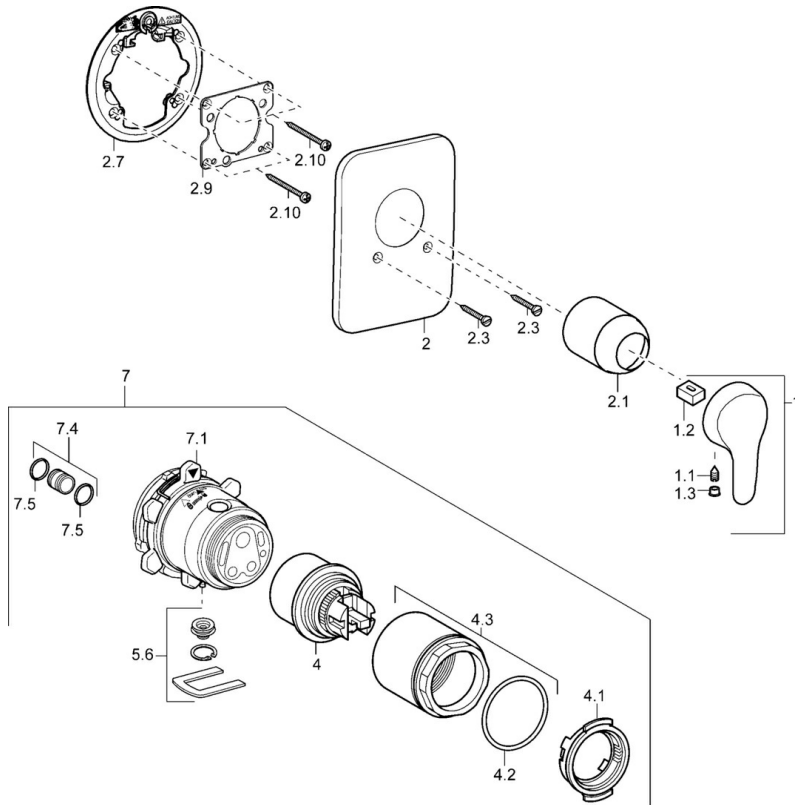

EAN: 4015474135543
static.hansa.com/41479073

- Douche oplossingen
- Eengreeps
- Wandmontage voor inbouwunit
- Chrom
- Eengreeps bediend, Hendel met warm-koud-aanduiding
- Temperatuurbegrenzer, Temperatuurbegrenzer (achteraf instelbaar)
- \varnothing 48 mm keramisch Eco binnenwerk voor debiet en temperatuur instelling
- Rozet met schroeven

Technische gegevens

Technische eigenschappen

Warmwatertoevoer	max. +80°C
Werkdruk	0.5-10 bar

Voorschriften

EN-norm	EN 817
---------	---------------

Reserveonderdelen

SP41479073

	Naam	Code
1	Hendel, L=86 mm Chroom	01580073
1	Hendel, L=110 Chroom Stopgezet	01580076
1.1	Schroef, M5x8, SW2.5	59904755
1.2	Joint klassiek uitloop	59904778
1.3	Sierdop Grijs	59912112
2	Afdekplaat Chroom Stopgezet	59911012
2.1	Kap Chroom	59911172
2.3	Schroef, M5x25 Chroom	59912881
2.7	Fixing part	59912888
2.9	Fixing plate	59913034
2.10	Schroef, M4.5x80	59912890
4	Binnenwerk, 4.8 eco	59904601
4.1	Hot water limiter	59904759
4.2	O-ring, 50.52x1.78	59906841
4.3	Schroefoog, M50x1, SW45	59912980
5.6	Plug	59912981
7	Inbouwset voor douche Stopgezet	59912897
7	Functional unit Stopgezet	59912907
7.1	Blind nut	59912984
7.4	Aansluitnippel, (2014-)	59913885
7.5	O-ring, d 14x2	59912982
N.I.	Inbouwverlengstuk compleet, 20 mm	59912754