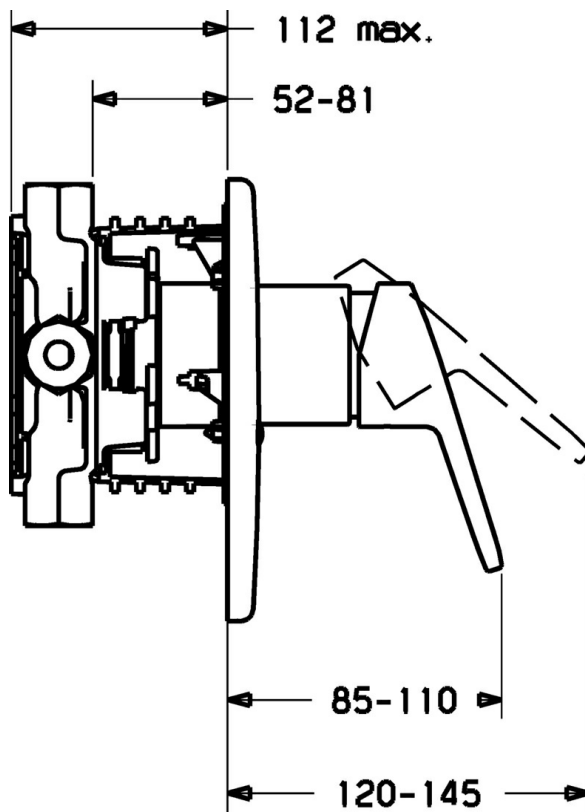

EAN: 4015474135543
static.hansa.com/41479073

- Douche oplossingen
- Eengreeps
- Wandmontage voor inbouwunit
- Chrom
- Eengreeps bediend, Hendel met warm-koud-aanduiding
- Temperatuurbegrenzer, Temperatuurbegrenzer (achteraf instelbaar)
- \varnothing 48 mm keramisch Eco binnenwerk voor debiet en temperatuur instelling
- Rozet met schroeven

Technische gegevens

Technische eigenschappen

Warmwatertoevoer	max. +80°C
Werkdruk	0.5-10 bar

Voorschriften

EN-norm	EN 817
---------	---------------

Reserveonderdelen

SP41479073

	Naam	Code
1	Hendel, L=86 mm Chroom	01580073
1	Hendel, L=110 Chroom Stopgezet	01580076
1.1	Schroef, M5x8, SW2.5	59904755
1.2	Joint klassiek uitloop	59904778
1.3	Sierdop Grijs	59912112
2	Afdekplaat Chroom Stopgezet	59911012
2.1	Kap Chroom	59911172
2.3	Schroef, M5x25 Chroom	59912881
2.7	Fixing part	59912888
2.9	Fixing plate	59913034
2.10	Schroef, M4.5x80	59912890
4	Binnenwerk, 4.8 eco	59904601
4.1	Hot water limiter	59904759
4.2	O-ring, 50.52x1.78	59906841
4.3	Schroefoog, M50x1, SW45	59912980
5.6	Plug	59912981
7	Inbouwset voor douche Stopgezet	59912897
7	Functional unit Stopgezet	59912907
7.1	Blind nut	59912984
7.4	Aansluitnippel, (2014-)	59913885
7.5	O-ring, d 14x2	59912982
N.I.	Inbouwverlengstuk compleet, 20 mm	59912754