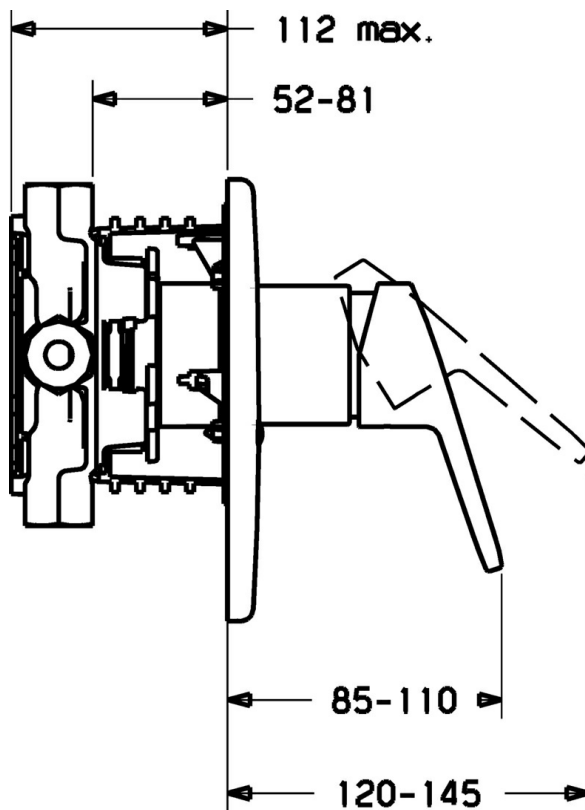

EAN: 4015474135543
static.hansa.com/41479073

- Řešení pro sprchy
- Jednopáková
- Podomítková instalace
- Chrom
- Jedna ovládací páka / rukojeť, Páka se symboly teplé a studené vody
- Funkce pro nastavení maximální teploty a průtoku vody, Nastavitelný omezovač teploty vody (součástí dodávky, možnost dodatečné instalace)
- ϕ 48 mm keramická eco kartuše pro ovládání teploty a průtoku vody
- Vnější růžice připevňná šrouby

Technické údaje

Technické vlastnosti

Zdroj teplé vody	max. +80°C
Pracovní tlak	0.5-10 bar

Předpisy

Norma EN	EN 817
----------	--------

Náhradní díly

SP41479073

	Název	Kód
1	Páka, L=86 mm	01580073
1	Páka, L=110 Ukončeno	01580076
1.1	Šroub, M5x8, SW2.5	59904755
1.2	Kluzné pouzdro (osazené)	59904778
1.3	Záslepka Šedá	59912112
2	Kryt příruby Ukončeno	59911012
2.1	Krytka	59911172
2.3	Šroub, M5x25	59912881
2.7	Upevňovací část	59912888
2.9	Upevňovací deska	59913034
2.10	Šroub, M4.5x80	59912890
4	Kartuše, 4.8 eco	59904601
4.1	Hot water limiter	59904759
4.2	O-kroužek, 50.52x1.78	59906841
4.3	Oční šroub, M50x1, SW45	59912980
5.6	Plug	59912981
7	Podomítkové těleso sprchové baterie Ukončeno	59912897
7	Funkční jednotka Ukončeno	59912907
7.1	Blind nut	59912984
7.4	Připojovací šroubení, (2014-)	59913885
7.5	O-kroužek, d 14x2	59912982
N.I.	Nástavec-sada, 20 mm	59912754