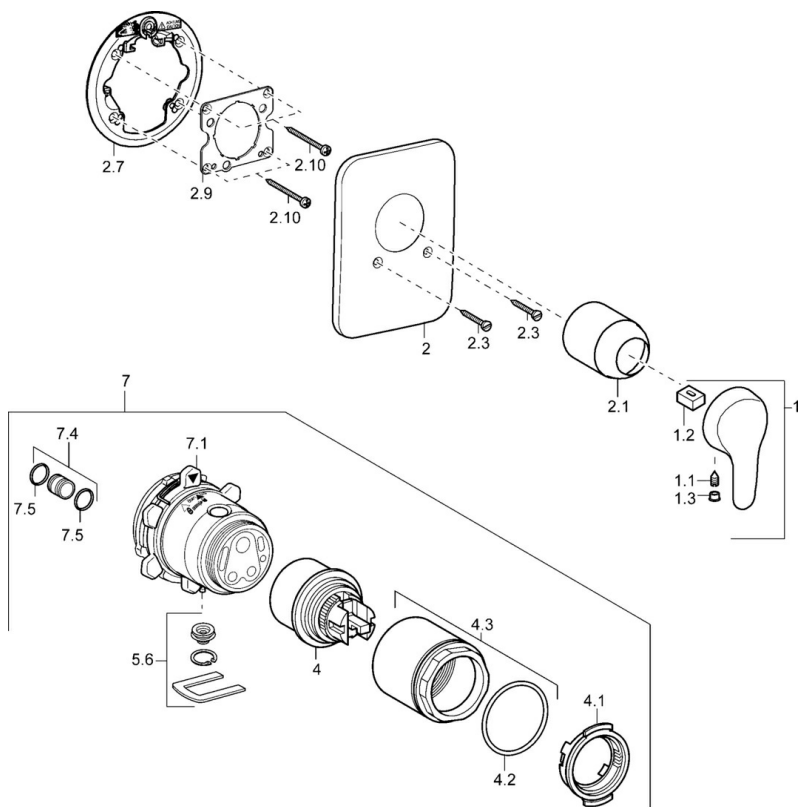

EAN: 4015474135543
static.hansa.com/41479073

- Řešení pro sprchy
- Jednopáková
- Podomítková instalace
- Chrom
- Jedna ovládací páka / rukojeť, Páka se symboly teplé a studené vody
- Funkce pro nastavení maximální teploty a průtoku vody, Nastavitelný omezovač teploty vody (součástí dodávky, možnost dodatečné instalace)
- ϕ 48 mm keramická eco kartuše pro ovládání teploty a průtoku vody
- Vnější růžice připevňná šrouby

Technické údaje

Technické vlastnosti

Zdroj teplé vody	max. +80°C
Pracovní tlak	0.5-10 bar

Předpisy

Norma EN	EN 817
----------	--------

Náhradní díly

SP41479073

	Název	Kód
1	Páka, L=86 mm	01580073
1	Páka, L=110 Ukončeno	01580076
1.1	Šroub, M5x8, SW2.5	59904755
1.2	Kluzné pouzdro (osazené)	59904778
1.3	Záslepka Šedá	59912112
2	Kryt příruby Ukončeno	59911012
2.1	Krytka	59911172
2.3	Šroub, M5x25	59912881
2.7	Upevňovací část	59912888
2.9	Upevňovací deska	59913034
2.10	Šroub, M4.5x80	59912890
4	Kartuše, 4.8 eco	59904601
4.1	Hot water limiter	59904759
4.2	O-kroužek, 50.52x1.78	59906841
4.3	Oční šroub, M50x1, SW45	59912980
5.6	Plug	59912981
7	Podomítkové těleso sprchové baterie Ukončeno	59912897
7	Funkční jednotka Ukončeno	59912907
7.1	Blind nut	59912984
7.4	Připojovací šroubení, (2014-)	59913885
7.5	O-kroužek, d 14x2	59912982
N.I.	Nástavec-sada, 20 mm	59912754