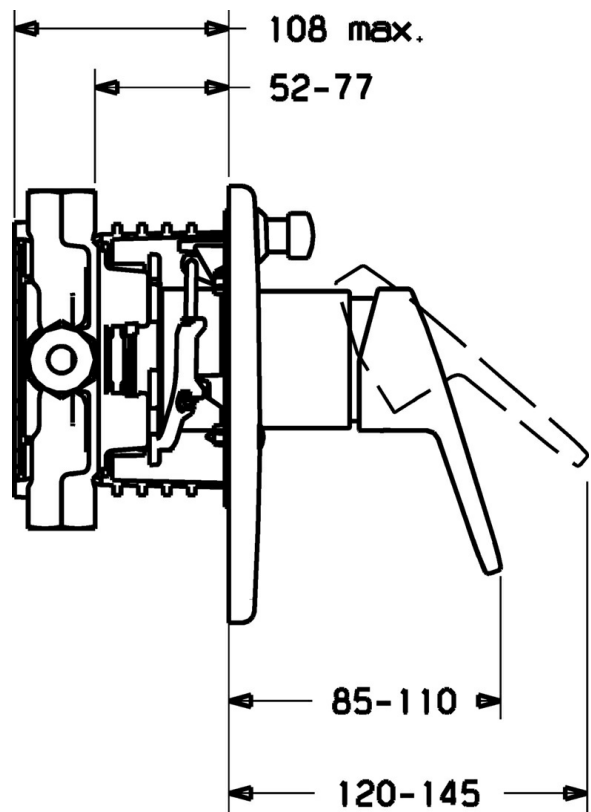

EAN: 4015474135529  
[static.hansa.com/41463073](https://static.hansa.com/41463073)

- Bad en douche
- Eengreeps, Afbouwset
- Wandmontage voor inbouwunit
- Chrom
- Eengreeps bediend, Hendel met warm-koud-aanduiding
- Temperatuurbegrenzer, Temperatuurbegrenzer (achteraf instelbaar)
- $\phi$  48 mm keramisch Eco binnenwerk voor debiet en temperatuur instelling, Terugslagklep
- Soft edge rozet, Rozet met schroeven