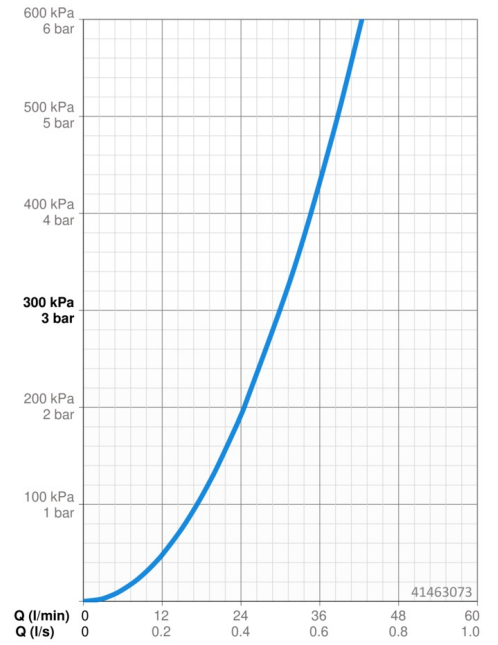

Technische gegevens

Doorstromingseigenschappen

Doorstroomhoeveelheid bij 3 bar **30.0 / 30.0 l/min**

Technische eigenschappen

Warmwatertoevoer **max. +80°C**
Werkdruk **0.5-10 bar**
Terugstroom beveiliging (EN1717) **LB**

Voorschriften

EN-norm **EN 817**