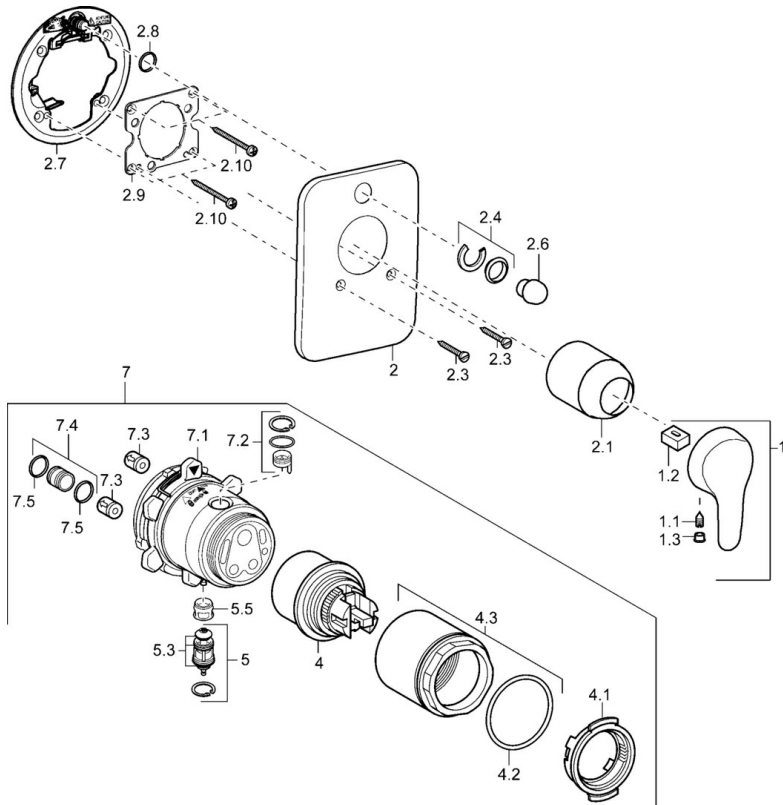

### Technische eigenschappen

Warmwatertoevoer **max. +80°C**  
Werkdruk **0.5-10 bar**  
Terugstroom beveiliging (EN1717) **LB**

### SP41463073

|      | Naam                              | Code     |
|------|-----------------------------------|----------|
| 1    | Hendel, L=86 mm Chrom             | 01580073 |
| 1.1  | Schroef, M5x8, SW2.5              | 59904755 |
| 1.2  | Joint klassiek uitloop            | 59904778 |
| 1.3  | Sierdop Grijs                     | 59912112 |
| 2    | Afdekplaat Chrom Stopgezet        | 59912930 |
| 2.1  | Kap Chrom                         | 59911172 |
| 2.3  | Schroef, M5x25 Chrom              | 59912881 |
| 2.4  | Kapmet begrenzer keuken           | 59912924 |
| 2.6  | Snap                              | 59912926 |
| 2.7  | Fixing part                       | 59912889 |
| 2.8  | O-ring, d 7.65x1.78               | 59902337 |
| 2.9  | Fixing plate                      | 59913034 |
| 2.10 | Schroef, M4.5x80                  | 59912890 |
| 4    | Binnenwerk, 4.8 eco               | 59904601 |
| 4.1  | Hot water limiter                 | 59904759 |
| 4.2  | O-ring, 50.52x1.78                | 59906841 |
| 4.3  | Schroef, M50x1, SW45              | 59912980 |
| 5    | Omsteller                         | 59912985 |
| 5.3  | Dichting Stopgezet                | 59912997 |
| 5.5  | Zetel                             | 59912229 |
| 7    | Functional unit, 4.8 Stopgezet    | 59912899 |
| 7    | Functional unit Stopgezet         | 59912907 |
| 7.1  | Blind nut                         | 59912984 |
| 7.2  | Klep                              | 59912986 |
| 7.3  | Terugslagklep                     | 59905714 |
| 7.4  | Aansluitnippel, (2014-)           | 59913885 |
| 7.5  | O-ring, d 14x2                    | 59912982 |
| N.I. | Inbouwverlengstuk compleet, 20 mm | 59912754 |