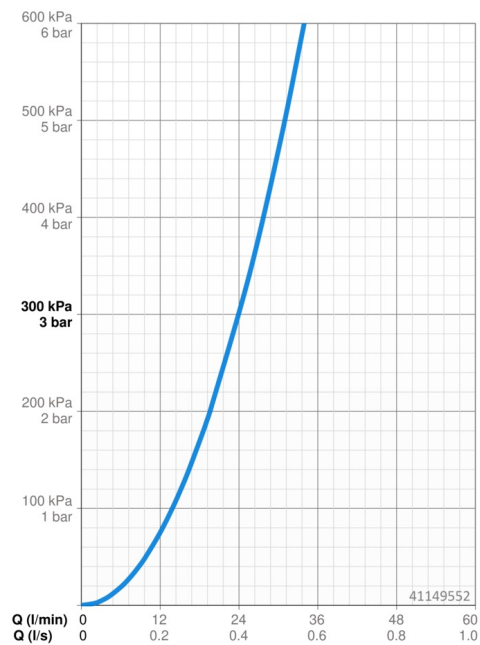

### Vlastnosti prietoku

Prietok pri tlaku 3 bar **24.0 l/min**

### Technické vlastnosti

Dodávka teplej vody **max. +80°C**

Pracovný tlak **0.5-10 bar**