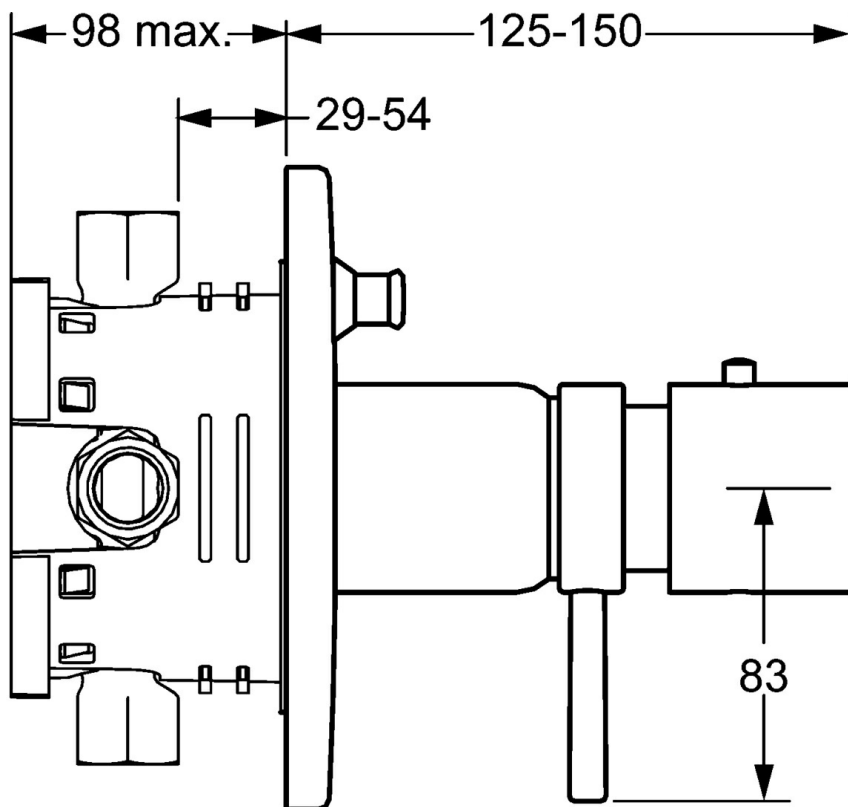

EAN: 4015474271678  
[static.hansa.com/41149552](http://static.hansa.com/41149552)

- Sprcha a vaňa
- Sada pre konečnú montáž, jednopáková
- Podomietková inštalácia
- Chróm
- Rukoväť regulátora teploty vody, Rukoväť regulátora prietoku vody
- Termostatická kartuša pre ovládanie teploty

### Technické vlastnosti

Dodávka teplej vody **max. +80°C**

Pracovný tlak **0.5-10 bar**

### SP41149552

Název	Kód
1 Rukoväť regulátora prietoku vody	59912130
1.1 Adaptér	59912894
1.2 Temperature adjustment limiter	59912893
1.3 Ovládacia rukoväť, M6, 56 mm	59914055
1.4 Skrutka, M6x20	59911228
2 Krycí diel, d 170 mm Ukončené	59913077
2.1 Krytka Ukončené	59912896
2.4 Krytka Eko drez-kapna	59912924
2.6 Tlačidlo	59913656
2.7 Fixing part	59912889
2.8 O-krúžok, d 7,65x1,78	59902337
2.9 [SK1669]	59913034
2.10 Skrutka, M4,5x80	59912890
3 Rukoväť regulátora teploty, (2011-)	59913497
3.1 Skrutka, M6x9,5	59901609
3.2 Vymedzovacia vložka	59911840
3.3 Rebound pin	59912005
5 Prepínač	59912985
5.3 Tesnenie sada Ukončené	59912997
5.5 [SK4426]	59912229
6 Termoelement/Kartuš, 1/2" Varox	59912843
6.1 O-krúžok, d 26x2	59911081
7 Funkčná jednotka Ukončené	59912905
7 Funkčná jednotka, H/C reversed Ukončené	59912979
7.1 Blind nut	59912984
7.4 Pripojovacie šróbenie, (2014-)	59913885
7.5 O-krúžok, d 14x2	59912982
7.6 Krúžok	59912989
7.7 O-krúžok, 50,52x1,78	59906841
N.I. Nadstavňový segment, 20 mm	59912754