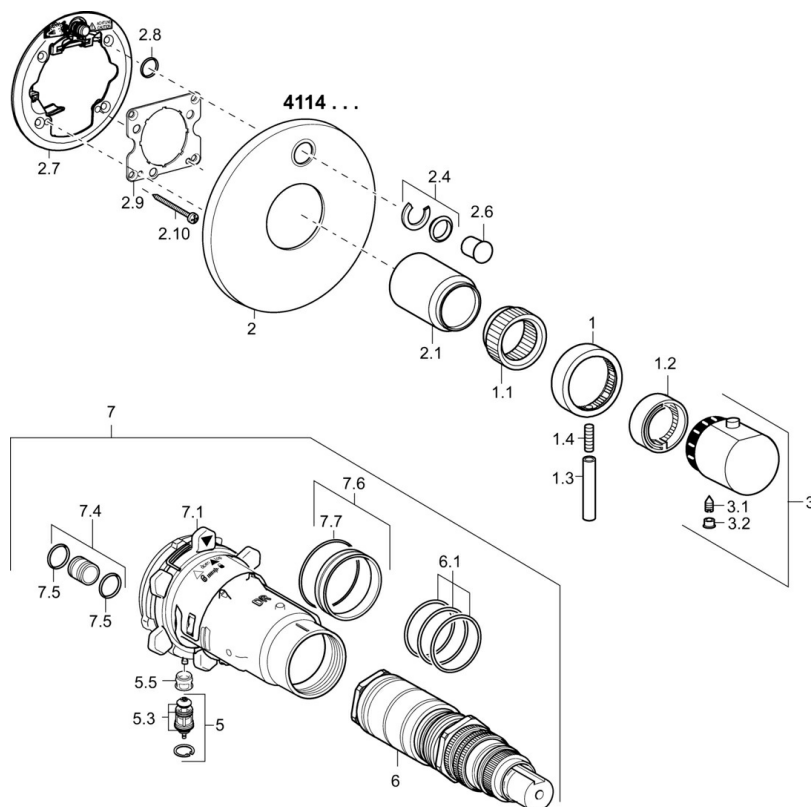

EAN: 4015474271678  
[static.hansa.com/41149552](http://static.hansa.com/41149552)

- Sprcha a vaňa
- Sada pre konečnú montáž, jednopáková
- Podomietková inštalácia
- Chróm
- Rukoväť regulátora teploty vody, Rukoväť regulátora prietoku vody
- Termostatická kartuša pre ovládanie teploty

### SP41149552

Název	Kód
1 Rukoväť regulátora prietoku vody	59912130
1.1 Adaptér	59912894
1.2 Temperature adjustment limiter	59912893
1.3 Ovládacia rukoväť, M6, 56 mm	59914055
1.4 Skrutka, M6x20	59911228
2 Krycí diel, d 170 mm Ukončené	59913077
2.1 Krytka Ukončené	59912896
2.4 Krytka Eko drez-kapna	59912924
2.6 Tlačidlo	59913656
2.7 Fixing part	59912889
2.8 O-krúžok, d 7,65x1,78	59902337
2.9 [SK1669]	59913034
2.10 Skrutka, M4,5x80	59912890
3 Rukoväť regulátora teploty, (2011-)	59913497
3.1 Skrutka, M6x9,5	59901609
3.2 Vymedzovacia vložka	59911840
3.3 Rebound pin	59912005
5 Prepínač	59912985
5.3 Tesnenie sada Ukončené	59912997
5.5 [SK4426]	59912229
6 Termoelement/Kartuš, 1/2" Varox	59912843
6.1 O-krúžok, d 26x2	59911081
7 Funkčná jednotka Ukončené	59912905
7 Funkčná jednotka, H/C reversed Ukončené	59912979
7.1 Blind nut	59912984
7.4 Pripojovacie šróbenie, (2014-)	59913885
7.5 O-krúžok, d 14x2	59912982
7.6 Krúžok	59912989
7.7 O-krúžok, 50,52x1,78	59906841
N.I. Nadstavňový segment, 20 mm	59912754