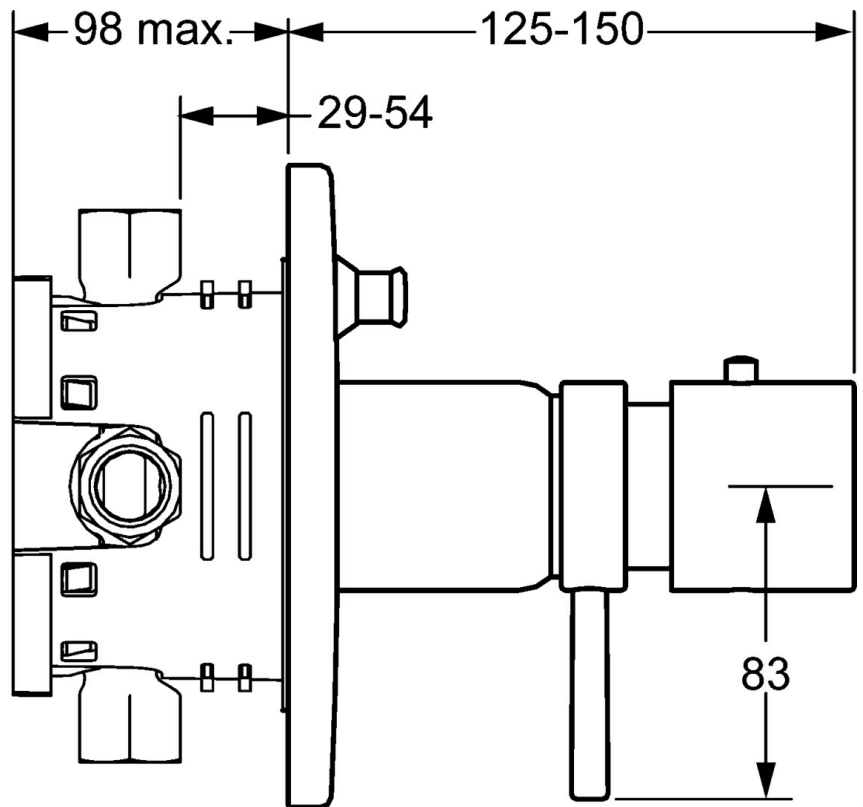

EAN: 4015474271678  
[static.hansa.com/41149552](https://static.hansa.com/41149552)

- Bad en douche
- Afbouwset, Eengreeps
- Wandmontage voor inbouwunit
- Chroom
- Temperatuurgreep, Debietgreep
- Thermostatische temperatuurregeling

## Technische gegevens

### Technische eigenschappen

Warmwatertoevoer **max. +80°C**

Werkdruk **0.5-10 bar**

### SP41149552

	Naam	Code
1	Debiethendel Chroom	59912130
1.1	Adapter	59912894
1.2	Temperature adjustment limiter Chroom	59912893
1.3	Hendel, M6, 56 mm Chroom	59914055
1.4	Schroef, M6x20	59911228
2	Afdekplaat, d 170 mm Chroom Stopgezet	59913077
2.1	Kap Chroom Stopgezet	59912896
2.4	Kapmet begrenzer keuken	59912924
2.6	Push button Chroom	59913656
2.7	Fixing part	59912889
2.8	O-ring, d 7.65x1.78	59902337
2.9	Fixing plate	59913034
2.10	Schroef, M4.5x80	59912890
3	Temperatuur hendel, (2011-) Chroom	59913497
3.1	Schroef, M6x9.5	59901609
3.2	Binnendeel temperatuurhendel Chroom	59911840
3.3	Rebound pin	59912005
5	Omsteller	59912985
5.3	Dichting Stopgezet	59912997
5.5	Zetel	59912229
6	Thermostaat/binnenwerk, 1/2" Varox	59912843
6.1	O-ring, d 26x2	59911081
7	Functional unit Stopgezet	59912905
7	Functional unit, H/C reversed Stopgezet	59912979
7.1	Blind nut	59912984
7.4	Aansluitnippel, (2014-)	59913885
7.5	O-ring, d 14x2	59912982
7.6	Ring	59912989
7.7	O-ring, 50.52x1.78	59906841
N.I.	Inbouwverlengstuk compleet, 20 mm	59912754