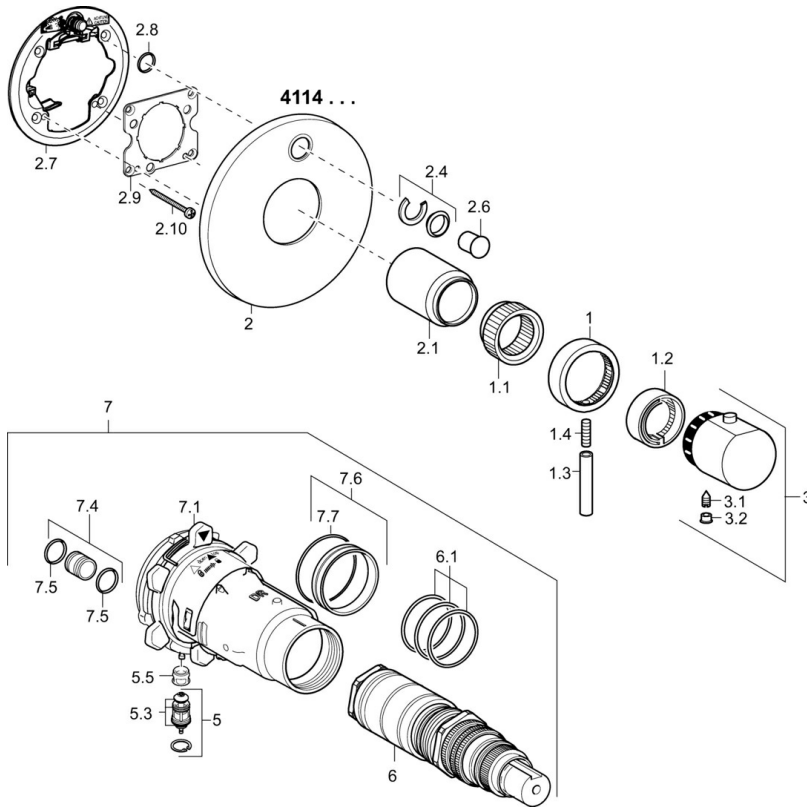

### Technische eigenschappen

Warmwatertoevoer **max. +80°C**

Werkdruk **0.5-10 bar**

### SP41149552

	Naam	Code
1	Debiethendel Chroom	59912130
1.1	Adapter	59912894
1.2	Temperature adjustment limiter Chroom	59912893
1.3	Hendel, M6, 56 mm Chroom	59914055
1.4	Schroef, M6x20	59911228
2	Afdekplaat, d 170 mm Chroom Stopgezet	59913077
2.1	Kap Chroom Stopgezet	59912896
2.4	Kapmet begrenzer keuken	59912924
2.6	Push button Chroom	59913656
2.7	Fixing part	59912889
2.8	O-ring, d 7.65x1.78	59902337
2.9	Fixing plate	59913034
2.10	Schroef, M4.5x80	59912890
3	Temperatuur hendel, (2011-) Chroom	59913497
3.1	Schroef, M6x9.5	59901609
3.2	Binnendeel temperatuurhendel Chroom	59911840
3.3	Rebound pin	59912005
5	Omsteller	59912985
5.3	Dichting Stopgezet	59912997
5.5	Zetel	59912229
6	Thermostaat/binnenwerk, 1/2" Varox	59912843
6.1	O-ring, d 26x2	59911081
7	Functional unit Stopgezet	59912905
7	Functional unit, H/C reversed Stopgezet	59912979
7.1	Blind nut	59912984
7.4	Aansluitnippel, (2014-)	59913885
7.5	O-ring, d 14x2	59912982
7.6	Ring	59912989
7.7	O-ring, 50.52x1.78	59906841
N.I.	Inbouwverlengstuk compleet, 20 mm	59912754