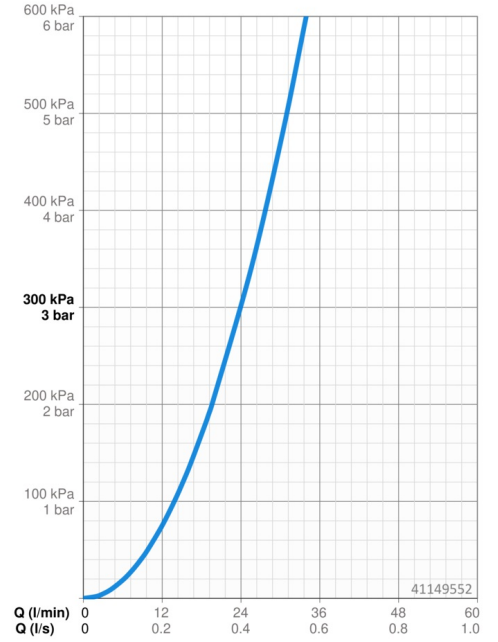

## Technische gegevens

### Doorstromingseigenschappen

Doorstroomhoeveelheid bij 3 bar **24.0 l/min**

### Technische eigenschappen

Warmwatertoevoer **max. +80°C**

Werkdruk **0.5-10 bar**