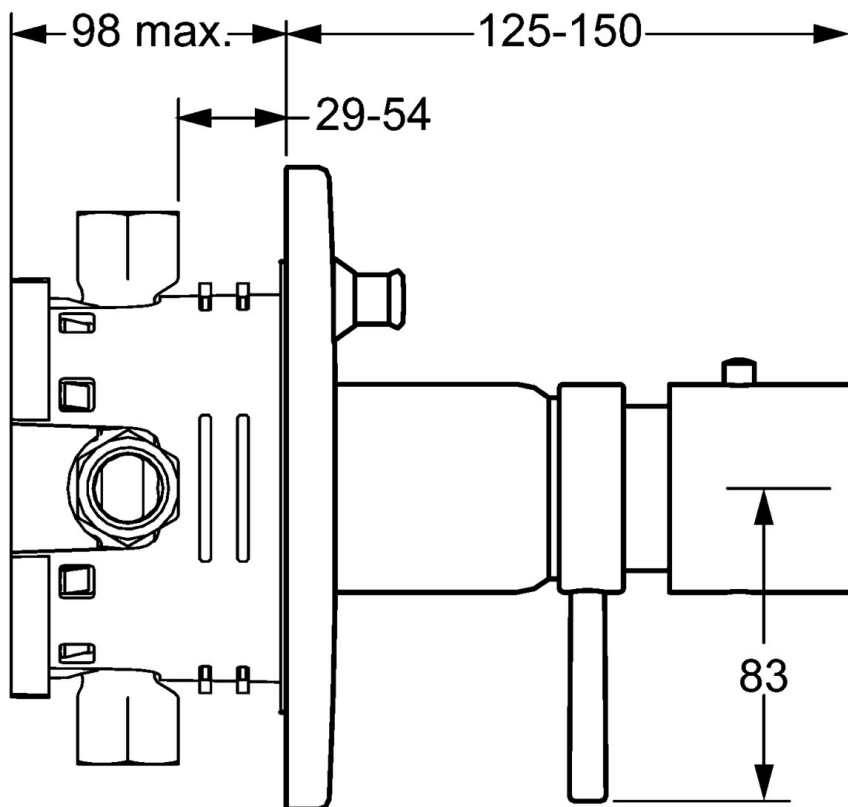

EAN: 4015474271678  
[static.hansa.com/41149552](http://static.hansa.com/41149552)

- Vasca & doccia
- Set esterno, Monocomando
- Montaggio a parete con unità d'incasso
- Cromo
- Manopola di regolazione temperatura, Manopola di regolazione portata
- Regolazione termostatica della temperatura

## Dati tecnici

### Caratteristiche flusso

Portata 3 bar **24.0 l/min**

### SP41149552

	Nome	Codice
1	Manopola di apertura Cromo	59912130
1.1	Adapter	59912894
1.2	Temperature adjustment limiter Cromo	59912893
1.3	Leva, M6, 56 mm Cromo	59914055
1.4	Screw, M6x20	59911228
2	Piastra, d 170 mm Cromo Fuori produzione	59913077
2.1	Cappuccio Cromo Fuori produzione	59912896
2.4	Pezzi di guida	59912924
2.6	Pulsante Cromo	59913656
2.7	Fixing part	59912889
2.8	O-ring, d 7.65x1.78	59902337
2.9	Fixing plate	59913034
2.10	Screw, M4.5x80	59912890
3	Maniglia per regolazione della temperatura, (2011- ) Cromo	59913497
3.1	Screw, M6x9.5	59901609
3.2	Spinotto Cromo	59911840
3.3	Rebound pin	59912005
5	Deviatore	59912985
5.3	Kit di guarnizione Fuori produzione	59912997
5.5	[IT4426]	59912229
6	Cartuccia termostatica, 1/2" Varox	59912843
6.1	O-ring, d 26x2	59911081
7	Unità funzionale Fuori produzione	59912905
7	Unità funzionale, H/C reversed Fuori produzione	59912979
7.1	Blind nut	59912984
7.4	Nipplo di collegamento, (2014- )	59913885
7.5	O-ring, d 14x2	59912982
7.6	Anello	59912989
7.7	O-ring, 50.52x1.78	59906841
N.I.	Prolunga, 20 mm	59912754