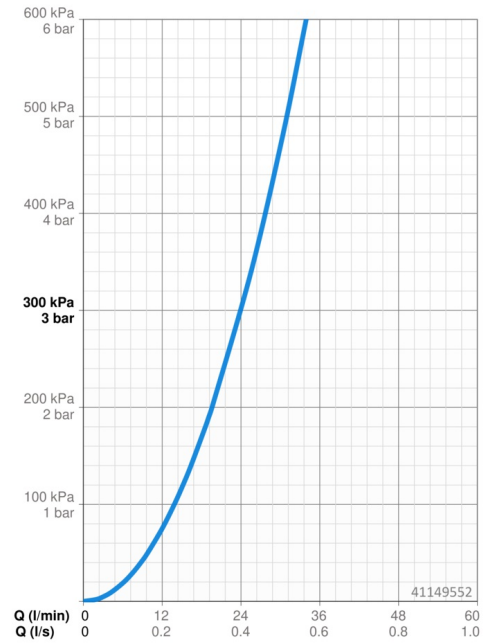

EAN: 4015474271678  
[static.hansa.com/41149552](http://static.hansa.com/41149552)

- Vasca & doccia
- Set esterno, Monocomando
- Montaggio a parete con unità d'incasso
- Cromo
- Manopola di regolazione temperatura, Manopola di regolazione portata
- Regolazione termostatica della temperatura

### Caratteristiche flusso

Portata 3 bar **24.0 l/min**

### Caratteristiche tecniche

Fornitura di acqua calda **max. +80°C**  
Pressione di esercizio **0.5-10 bar**