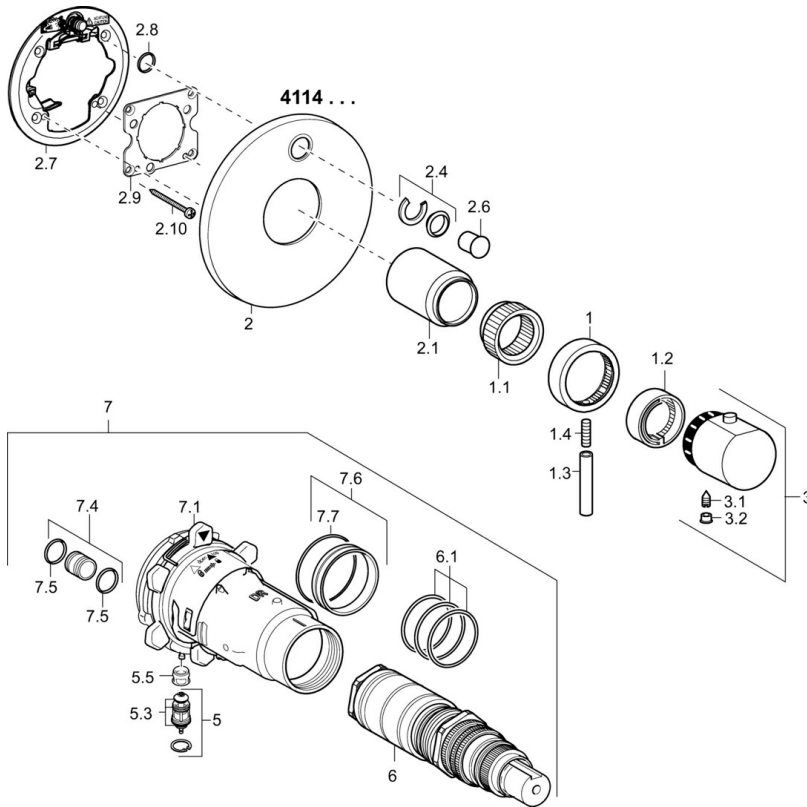

EAN: 4015474271678  
[static.hansa.com/41149552](http://static.hansa.com/41149552)

- Vasca & doccia
- Set esterno, Monocomando
- Montaggio a parete con unità d'incasso
- Cromo
- Manopola di regolazione temperatura, Manopola di regolazione portata
- Regolazione termostatica della temperatura

### Caratteristiche flusso

Portata 3 bar **24.0 l/min**

## Parti di ricambio

### SP41149552

	Nome	Codice
1	Manopola di apertura Cromo	59912130
1.1	Adapter	59912894
1.2	Temperature adjustment limiter Cromo	59912893
1.3	Leva, M6, 56 mm Cromo	59914055
1.4	Screw, M6x20	59911228
2	Piastra, d 170 mm Cromo Fuori produzione	59913077
2.1	Cappuccio Cromo Fuori produzione	59912896
2.4	Pezzi di guida	59912924
2.6	Pulsante Cromo	59913656
2.7	Fixing part	59912889
2.8	O-ring, d 7.65x1.78	59902337
2.9	Fixing plate	59913034
2.10	Screw, M4.5x80	59912890
3	Maniglia per regolazione della temperatura, (2011- ) Cromo	59913497
3.1	Screw, M6x9.5	59901609
3.2	Spinotto Cromo	59911840
3.3	Rebound pin	59912005
5	Deviatore	59912985
5.3	Kit di guarnizione Fuori produzione	59912997
5.5	[IT4426]	59912229
6	Cartuccia termostatica, 1/2" Varox	59912843
6.1	O-ring, d 26x2	59911081
7	Unità funzionale Fuori produzione	59912905
7	Unità funzionale, H/C reversed Fuori produzione	59912979
7.1	Blind nut	59912984
7.4	Nipplo di collegamento, (2014- )	59913885
7.5	O-ring, d 14x2	59912982
7.6	Anello	59912989
7.7	O-ring, 50.52x1.78	59906841
N.I.	Prolunga, 20 mm	59912754