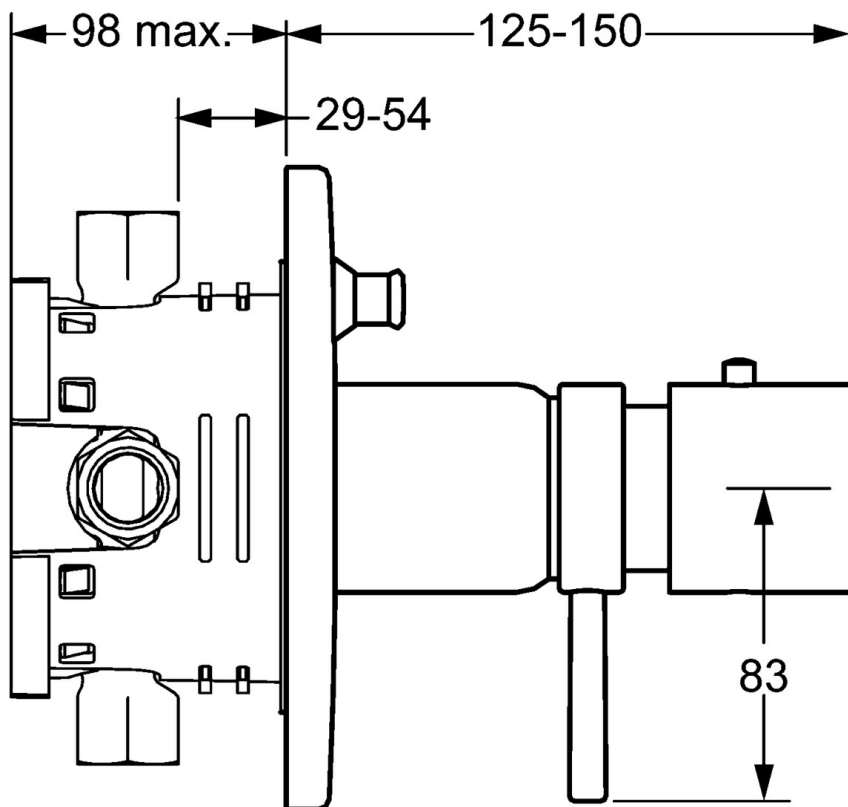

EAN: 4015474271678
static.hansa.com/41149552

- Sprcha & vana
- Sada pro konečnou montáž, Jednopaková
- Podomítková instalace
- Chrom
- Rukojeť regulátoru teploty, Rukojeť regulátoru průtoku
- Termostatická kartuše pro ovládání teploty

Technické údaje

Vlastnosti průtoku

Průtokové množství při 3 bar **24.0 l/min**

Technické vlastnosti

Zdroj teplé vody **max. +80°C**
Pracovní tlak **0.5-10 bar**

Náhradní díly

SP41149552

	Název	Kód
1	Rukojeť regulátoru průtoku	59912130
1.1	Adaptér	59912894
1.2	Temperature adjustment limiter	59912893
1.3	Páka, M6, 56 mm	59914055
1.4	Šroub, M6x20	59911228
2	Krycí díl, d 170 mm Ukončeno	59913077
2.1	Krytka Ukončeno	59912896
2.4	Krytka Eko dřez	59912924
2.6	Tlačítko	59913656
2.7	Upevňovací část	59912889
2.8	O-kroužek, d 7.65x1.78	59902337
2.9	Upevňovací deska	59913034
2.10	Šroub, M4.5x80	59912890
3	Ovladač regulátoru teploty, (2011-)	59913497
3.1	Šroub, M6x9.5	59901609
3.2	Vymezovací vložka	59911840
3.3	Rebound pin	59912005
5	Přepínač	59912985
5.3	Těsnící sada Ukončeno	59912997
5.5	Seat	59912229
6	Termoelement/Kartuše, 1/2" Varox	59912843
6.1	O-kroužek, d 26x2	59911081
7	Funkční jednotka Ukončeno	59912905
7	Funkční jednotka, H/C reversed Ukončeno	59912979
7.1	Blind nut	59912984
7.4	Připojovací šroubení, (2014-)	59913885
7.5	O-kroužek, d 14x2	59912982
7.6	Kroužek	59912989
7.7	O-kroužek, 50.52x1.78	59906841
N.I.	Nástavec-sada, 20 mm	59912754