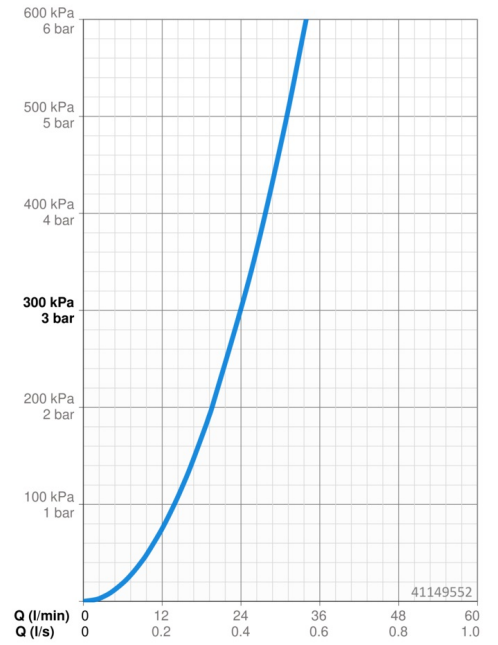

EAN: 4015474271678
static.hansa.com/41149552

- Sprcha & vana
- Sada pro konečnou montáž, Jednopaková
- Podomítková instalace
- Chrom
- Rukojeť regulátoru teploty, Rukojeť regulátoru průtoku
- Termostatická kartuše pro ovládání teploty

Technické údaje

Vlastnosti průtoku

Průtokové množství při 3 bar **24.0 l/min**

Technické vlastnosti

Zdroj teplé vody **max. +80°C**
Pracovní tlak **0.5-10 bar**

Náhradní díly

SP41149552

	Název	Kód
1	Rukojeť regulátoru průtoku	59912130
1.1	Adaptér	59912894
1.2	Temperature adjustment limiter	59912893
1.3	Páka, M6, 56 mm	59914055
1.4	Šroub, M6x20	59911228
2	Krycí díl, d 170 mm Ukončeno	59913077
2.1	Krytka Ukončeno	59912896
2.4	Krytka Eko dřez	59912924
2.6	Tlačítko	59913656
2.7	Upevňovací část	59912889
2.8	O-kroužek, d 7.65x1.78	59902337
2.9	Upevňovací deska	59913034
2.10	Šroub, M4.5x80	59912890
3	Ovladač regulátoru teploty, (2011-)	59913497
3.1	Šroub, M6x9.5	59901609
3.2	Vymezovací vložka	59911840
3.3	Rebound pin	59912005
5	Přepínač	59912985
5.3	Těsnící sada Ukončeno	59912997
5.5	Seat	59912229
6	Termoelement/Kartuše, 1/2" Varox	59912843
6.1	O-kroužek, d 26x2	59911081
7	Funkční jednotka Ukončeno	59912905
7	Funkční jednotka, H/C reversed Ukončeno	59912979
7.1	Blind nut	59912984
7.4	Připojovací šroubení, (2014-)	59913885
7.5	O-kroužek, d 14x2	59912982
7.6	Kroužek	59912989
7.7	O-kroužek, 50.52x1.78	59906841
N.I.	Nástavec-sada, 20 mm	59912754