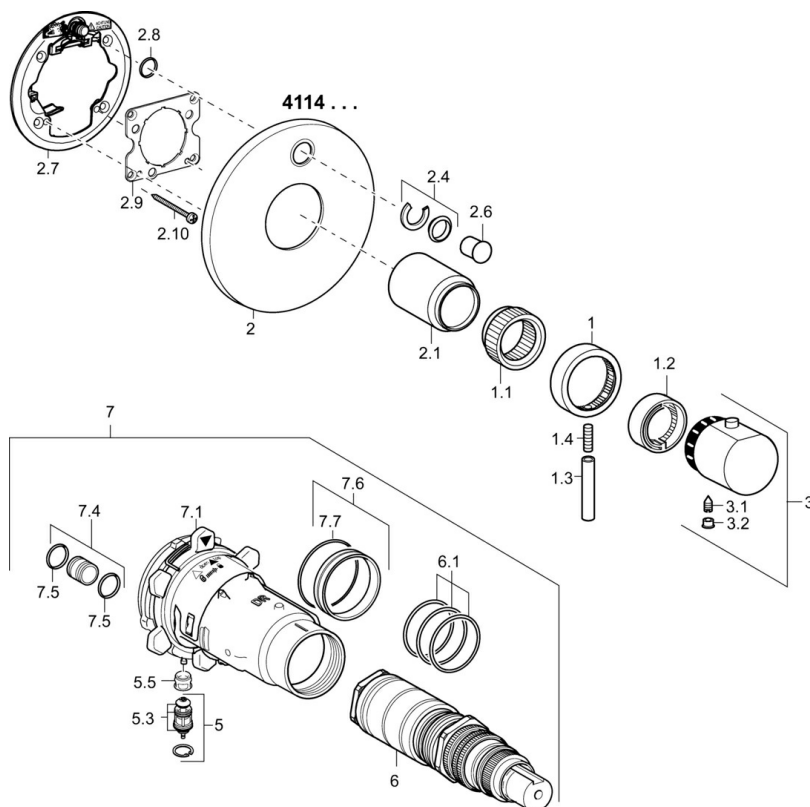

EAN: 4015474271678
static.hansa.com/41149552

- Sprcha & vana
- Sada pro konečnou montáž, Jednopaková
- Podomítková instalace
- Chrom
- Rukojeť regulátoru teploty, Rukojeť regulátoru průtoku
- Termostatická kartuše pro ovládání teploty

Technické údaje

Vlastnosti průtoku

Průtokové množství při 3 bar **24.0 l/min**

Technické vlastnosti

Zdroj teplé vody **max. +80°C**
Pracovní tlak **0.5-10 bar**

Náhradní díly

SP41149552

	Název	Kód
1	Rukojeť regulátoru průtoku	59912130
1.1	Adaptér	59912894
1.2	Temperature adjustment limiter	59912893
1.3	Páka, M6, 56 mm	59914055
1.4	Šroub, M6x20	59911228
2	Krycí díl, d 170 mm Ukončeno	59913077
2.1	Krytka Ukončeno	59912896
2.4	Krytka Eko dřez	59912924
2.6	Tlačítko	59913656
2.7	Upevňovací část	59912889
2.8	O-kroužek, d 7.65x1.78	59902337
2.9	Upevňovací deska	59913034
2.10	Šroub, M4.5x80	59912890
3	Ovladač regulátoru teploty, (2011-)	59913497
3.1	Šroub, M6x9.5	59901609
3.2	Vymezovací vložka	59911840
3.3	Rebound pin	59912005
5	Přepínač	59912985
5.3	Těsnící sada Ukončeno	59912997
5.5	Seat	59912229
6	Termoelement/Kartuše, 1/2" Varox	59912843
6.1	O-kroužek, d 26x2	59911081
7	Funkční jednotka Ukončeno	59912905
7	Funkční jednotka, H/C reversed Ukončeno	59912979
7.1	Blind nut	59912984
7.4	Připojovací šroubení, (2014-)	59913885
7.5	O-kroužek, d 14x2	59912982
7.6	Kroužek	59912989
7.7	O-kroužek, 50.52x1.78	59906841
N.I.	Nástavec-sada, 20 mm	59912754