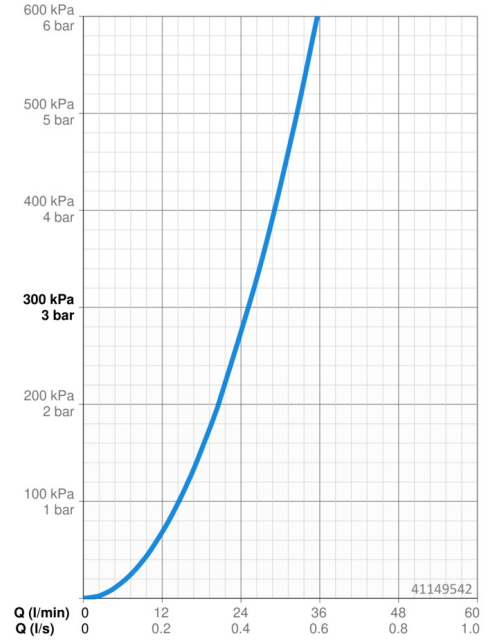

Technische gegevens

Doorstromingseigenschappen

Doorstroomhoeveelheid bij 3 bar **25.2 / 25.2 l/min**

Technische eigenschappen

Warmwatertoevoer **max. +80°C**
Werkdruk **1-10 bar**
Terugstroom beveiliging (EN1717) **EB**

Voorschriften

EN-norm **EN 1111**

Reserveonderdelen

SP41149042

| | Naam | Code |
|------|---|----------|
| 1 | Hendel Chroom Stopgezet | 59912941 |
| 1.1 | Adapter | 59912894 |
| 1.2 | Temperature adjustment limiter Chroom | 59912893 |
| 1.3 | Hendel, 80 mm Chroom | 59912128 |
| 1.4 | Debiethendel Chroom | 59912130 |
| 1.5 | Schroef, M6x20 | 59911228 |
| 2 | Afdekplaat Chroom Stopgezet | 59912883 |
| 2 | Afdekplaat, d 170 mm Chroom Stopgezet | 59913077 |
| 2 | Afdekplaat Chroom | 59912929 |
| 2.1 | Kap Chroom Stopgezet | 59912896 |
| 2.3 | Schroef, M5x25 Chroom | 59912881 |
| 2.4 | Kapmet begrenzer keuken | 59912924 |
| 2.5 | Rubberen pakking | 59913045 |
| 2.6 | Snap | 59912926 |
| 2.7 | Fixing part | 59912889 |
| 2.8 | O-ring, d 7.65x1.78 | 59902337 |
| 2.9 | Fixing plate | 59913034 |
| 2.10 | Schroef, M4.5x80 | 59912890 |
| 3 | Temperatuur hendel Chroom | 59912126 |
| 3.1 | Schroef, M6x9.5 | 59901609 |
| 3.2 | Binnendeel temperatuurhendel Chroom | 59911840 |
| 5 | Omsteller | 59912985 |
| 5.3 | Dichting Stopgezet | 59912997 |
| 5.5 | Zetel | 59912229 |
| 6 | Thermostaat/binnenwerk, 1/2" Varox | 59912843 |
| 6.1 | O-ring, d 26x2 | 59911081 |
| 7 | Functional unit, H/C reversed Stopgezet | 59912979 |
| 7 | Functional unit Stopgezet | 59912905 |
| 7.1 | Blind nut | 59912984 |
| 7.2 | Tegendrukklep | 59912990 |
| 7.3 | Terugslagklep | 59905714 |
| 7.4 | Aansluitnippel, (2014-) | 59913885 |
| 7.5 | O-ring, d 14x2 | 59912982 |
| 7.6 | Ring | 59912989 |
| 7.7 | O-ring, 50.52x1.78 | 59906841 |
| N.I. | Rebound pin | 59912005 |
| N.I. | Inbouwverlengstuk compleet, 20 mm | 59912754 |