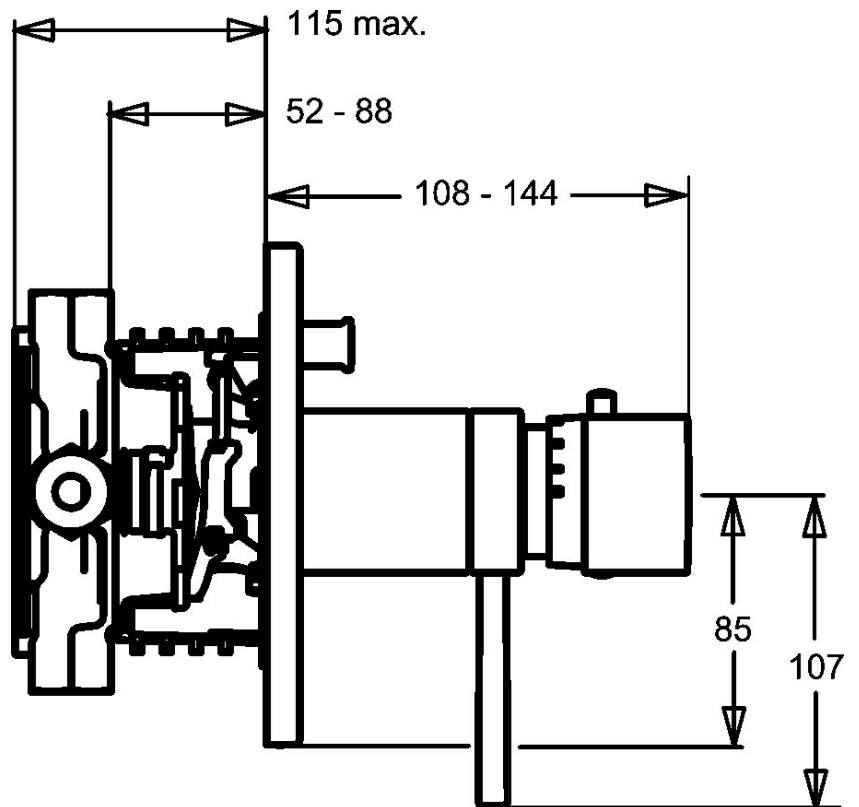

EAN: 4015474146952
static.hansa.com/41149542

- Bad en douche
- Thermostatisch, Afbouwset
- Wandmontage voor inbouwunit
- Chrom
- Temperatuurgreep, Debietgreep
- Thermostatische temperatuurregeling, Terugslagklep
- Ronde rozet

Voorschriften

EN-norm **EN 1111**

Reserveonderdelen

SP41149042

| | Naam | Code |
|------|---|----------|
| 1 | Hendel Chroom Stopgezet | 59912941 |
| 1.1 | Adapter | 59912894 |
| 1.2 | Temperature adjustment limiter Chroom | 59912893 |
| 1.3 | Hendel, 80 mm Chroom | 59912128 |
| 1.4 | Debiethendel Chroom | 59912130 |
| 1.5 | Schroef, M6x20 | 59911228 |
| 2 | Afdekplaat Chroom Stopgezet | 59912883 |
| 2 | Afdekplaat, d 170 mm Chroom Stopgezet | 59913077 |
| 2 | Afdekplaat Chroom | 59912929 |
| 2.1 | Kap Chroom Stopgezet | 59912896 |
| 2.3 | Schroef, M5x25 Chroom | 59912881 |
| 2.4 | Kapmet begrenzer keuken | 59912924 |
| 2.5 | Rubberen pakking | 59913045 |
| 2.6 | Snap | 59912926 |
| 2.7 | Fixing part | 59912889 |
| 2.8 | O-ring, d 7.65x1.78 | 59902337 |
| 2.9 | Fixing plate | 59913034 |
| 2.10 | Schroef, M4.5x80 | 59912890 |
| 3 | Temperatuur hendel Chroom | 59912126 |
| 3.1 | Schroef, M6x9.5 | 59901609 |
| 3.2 | Binnendeel temperatuurhendel Chroom | 59911840 |
| 5 | Omsteller | 59912985 |
| 5.3 | Dichting Stopgezet | 59912997 |
| 5.5 | Zetel | 59912229 |
| 6 | Thermostaat/binnenwerk, 1/2" Varox | 59912843 |
| 6.1 | O-ring, d 26x2 | 59911081 |
| 7 | Functional unit, H/C reversed Stopgezet | 59912979 |
| 7 | Functional unit Stopgezet | 59912905 |
| 7.1 | Blind nut | 59912984 |
| 7.2 | Tegendrukklep | 59912990 |
| 7.3 | Terugslagklep | 59905714 |
| 7.4 | Aansluitnippel, (2014-) | 59913885 |
| 7.5 | O-ring, d 14x2 | 59912982 |
| 7.6 | Ring | 59912989 |
| 7.7 | O-ring, 50.52x1.78 | 59906841 |
| N.I. | Rebound pin | 59912005 |
| N.I. | Inbouwverlengstuk compleet, 20 mm | 59912754 |