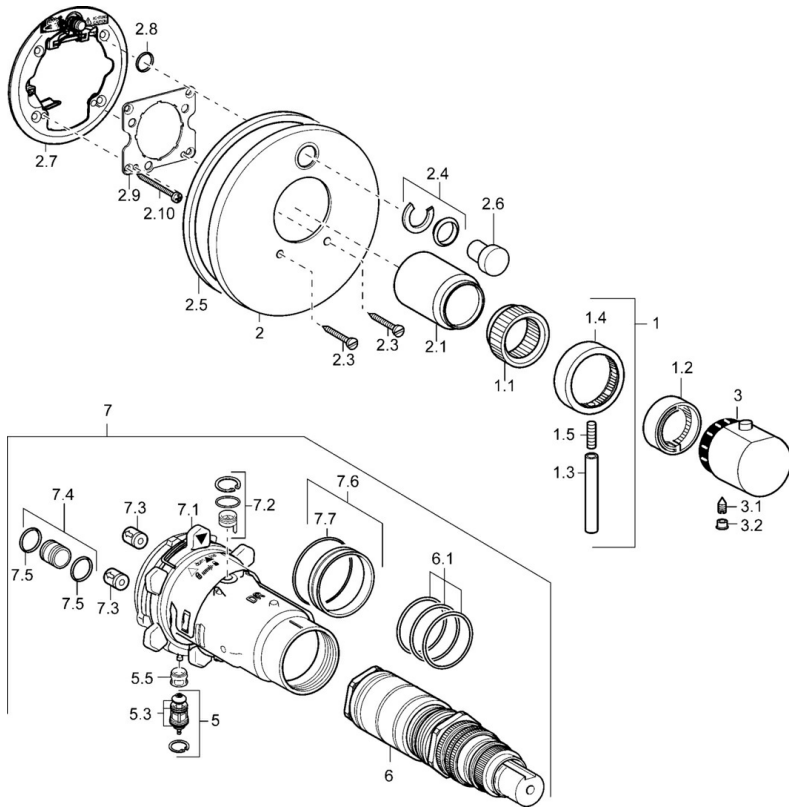

Technische gegevens

Doorstromingseigenschappen

Doorstroomhoeveelheid bij 3 bar **25.2 / 25.2 l/min**

Technische eigenschappen

Warmwatertoevoer **max. +80°C**
Werkdruk **1-10 bar**
Terugstroom beveiliging (EN1717) **EB**

Voorschriften

EN-norm **EN 1111**

Reserveonderdelen

SP41149042

| | Naam | Code |
|------|---|----------|
| 1 | Hendel Chroom Stopgezet | 59912941 |
| 1.1 | Adapter | 59912894 |
| 1.2 | Temperature adjustment limiter Chroom | 59912893 |
| 1.3 | Hendel, 80 mm Chroom | 59912128 |
| 1.4 | Debiethendel Chroom | 59912130 |
| 1.5 | Schroef, M6x20 | 59911228 |
| 2 | Afdekplaat Chroom Stopgezet | 59912883 |
| 2 | Afdekplaat, d 170 mm Chroom Stopgezet | 59913077 |
| 2 | Afdekplaat Chroom | 59912929 |
| 2.1 | Kap Chroom Stopgezet | 59912896 |
| 2.3 | Schroef, M5x25 Chroom | 59912881 |
| 2.4 | Kapmet begrenzer keuken | 59912924 |
| 2.5 | Rubberen pakking | 59913045 |
| 2.6 | Snap | 59912926 |
| 2.7 | Fixing part | 59912889 |
| 2.8 | O-ring, d 7.65x1.78 | 59902337 |
| 2.9 | Fixing plate | 59913034 |
| 2.10 | Schroef, M4.5x80 | 59912890 |
| 3 | Temperatuur hendel Chroom | 59912126 |
| 3.1 | Schroef, M6x9.5 | 59901609 |
| 3.2 | Binnendeel temperatuurhendel Chroom | 59911840 |
| 5 | Omsteller | 59912985 |
| 5.3 | Dichting Stopgezet | 59912997 |
| 5.5 | Zetel | 59912229 |
| 6 | Thermostaat/binnenwerk, 1/2" Varox | 59912843 |
| 6.1 | O-ring, d 26x2 | 59911081 |
| 7 | Functional unit, H/C reversed Stopgezet | 59912979 |
| 7 | Functional unit Stopgezet | 59912905 |
| 7.1 | Blind nut | 59912984 |
| 7.2 | Tegendrukklep | 59912990 |
| 7.3 | Terugslagklep | 59905714 |
| 7.4 | Aansluitnippel, (2014-) | 59913885 |
| 7.5 | O-ring, d 14x2 | 59912982 |
| 7.6 | Ring | 59912989 |
| 7.7 | O-ring, 50.52x1.78 | 59906841 |
| N.I. | Rebound pin | 59912005 |
| N.I. | Inbouwverlengstuk compleet, 20 mm | 59912754 |