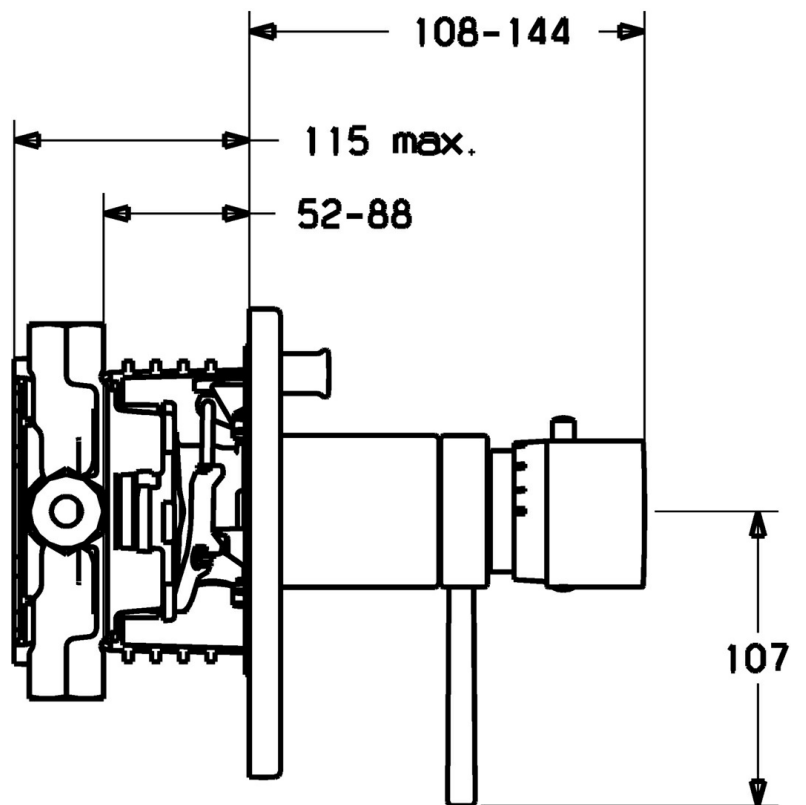

EAN: 4015474112759
static.hansa.com/41149042

- Bad en douche
- Afbouwset, Thermostatisch
- Wandmontage voor inbouwunit
- Chroom
- Temperatuurgreep, Debietgreep
- Thermostatische temperatuurregeling, Terugslagklep

Technische gegevens

Technische eigenschappen

Warmwatertoevoer	max. +80°C
Werkdruk	1-10 bar
Terugstroom beveiliging (EN1717)	EB

Voorschriften

EN-norm	EN 1111
---------	----------------

Reserveonderdelen

SP41149042

	Naam	Code
1	Hendel Chroom Stopgezet	59912941
1.1	Adapter	59912894
1.2	Temperature adjustment limiter Chroom	59912893
1.3	Hendel, 80 mm Chroom	59912128
1.4	Debiethendel Chroom	59912130
1.5	Schroef, M6x20	59911228
2	Afdekplaat Chroom Stopgezet	59912883
2	Afdekplaat, d 170 mm Chroom Stopgezet	59913077
2	Afdekplaat Chroom	59912929
2.1	Kap Chroom Stopgezet	59912896
2.3	Schroef, M5x25 Chroom	59912881
2.4	Kapmet begrenzer keuken	59912924
2.5	Rubberen pakking	59913045
2.6	Snap	59912926
2.7	Fixing part	59912889
2.8	O-ring, d 7.65x1.78	59902337
2.9	Fixing plate	59913034
2.10	Schroef, M4.5x80	59912890
3	Temperatuur hendel Chroom	59912126
3.1	Schroef, M6x9.5	59901609
3.2	Binnendeel temperatuurhendel Chroom	59911840
5	Omsteller	59912985
5.3	Dichting Stopgezet	59912997
5.5	Zetel	59912229
6	Thermostaat/binnenwerk, 1/2" Varox	59912843
6.1	O-ring, d 26x2	59911081
7	Functional unit, H/C reversed Stopgezet	59912979
7	Functional unit Stopgezet	59912905
7.1	Blind nut	59912984
7.2	Tegendrukklep	59912990
7.3	Terugslagklep	59905714
7.4	Aansluitnippel, (2014-)	59913885
7.5	O-ring, d 14x2	59912982
7.6	Ring	59912989
7.7	O-ring, 50.52x1.78	59906841
N.I.	Rebound pin	59912005
N.I.	Inbouwverlengstuk compleet, 20 mm	59912754