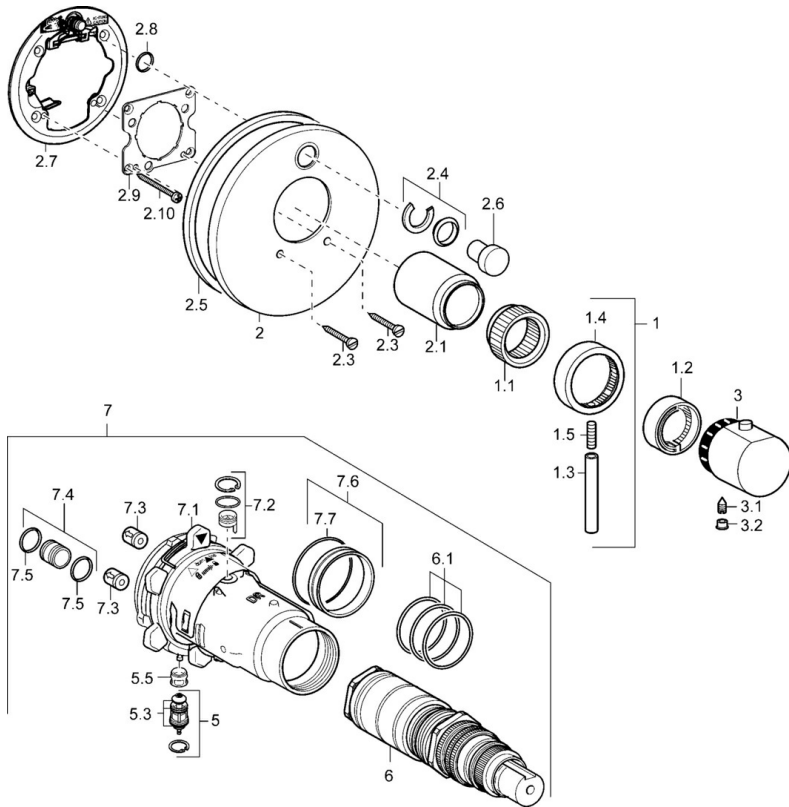

EAN: 4015474112759
static.hansa.com/41149042

- Bad en douche
- Afbouwset, Thermostatisch
- Wandmontage voor inbouwunit
- Chroom
- Temperatuurgreep, Debietgreep
- Thermostatische temperatuurregeling, Terugslagklep

Technische gegevens

Technische eigenschappen

Warmwatertoevoer	max. +80°C
Werkdruk	1-10 bar
Terugstroom beveiliging (EN1717)	EB

Voorschriften

EN-norm	EN 1111
---------	----------------

Reserveonderdelen

SP41149042

	Naam	Code
1	Hendel Chroom Stopgezet	59912941
1.1	Adapter	59912894
1.2	Temperature adjustment limiter Chroom	59912893
1.3	Hendel, 80 mm Chroom	59912128
1.4	Debiethendel Chroom	59912130
1.5	Schroef, M6x20	59911228
2	Afdekplaat Chroom Stopgezet	59912883
2	Afdekplaat, d 170 mm Chroom Stopgezet	59913077
2	Afdekplaat Chroom	59912929
2.1	Kap Chroom Stopgezet	59912896
2.3	Schroef, M5x25 Chroom	59912881
2.4	Kapmet begrenzer keuken	59912924
2.5	Rubberen pakking	59913045
2.6	Snap	59912926
2.7	Fixing part	59912889
2.8	O-ring, d 7.65x1.78	59902337
2.9	Fixing plate	59913034
2.10	Schroef, M4.5x80	59912890
3	Temperatuur hendel Chroom	59912126
3.1	Schroef, M6x9.5	59901609
3.2	Binnendeel temperatuurhendel Chroom	59911840
5	Omsteller	59912985
5.3	Dichting Stopgezet	59912997
5.5	Zetel	59912229
6	Thermostaat/binnenwerk, 1/2" Varox	59912843
6.1	O-ring, d 26x2	59911081
7	Functional unit, H/C reversed Stopgezet	59912979
7	Functional unit Stopgezet	59912905
7.1	Blind nut	59912984
7.2	Tegendrukklep	59912990
7.3	Terugslagklep	59905714
7.4	Aansluitnippel, (2014-)	59913885
7.5	O-ring, d 14x2	59912982
7.6	Ring	59912989
7.7	O-ring, 50.52x1.78	59906841
N.I.	Rebound pin	59912005
N.I.	Inbouwverlengstuk compleet, 20 mm	59912754