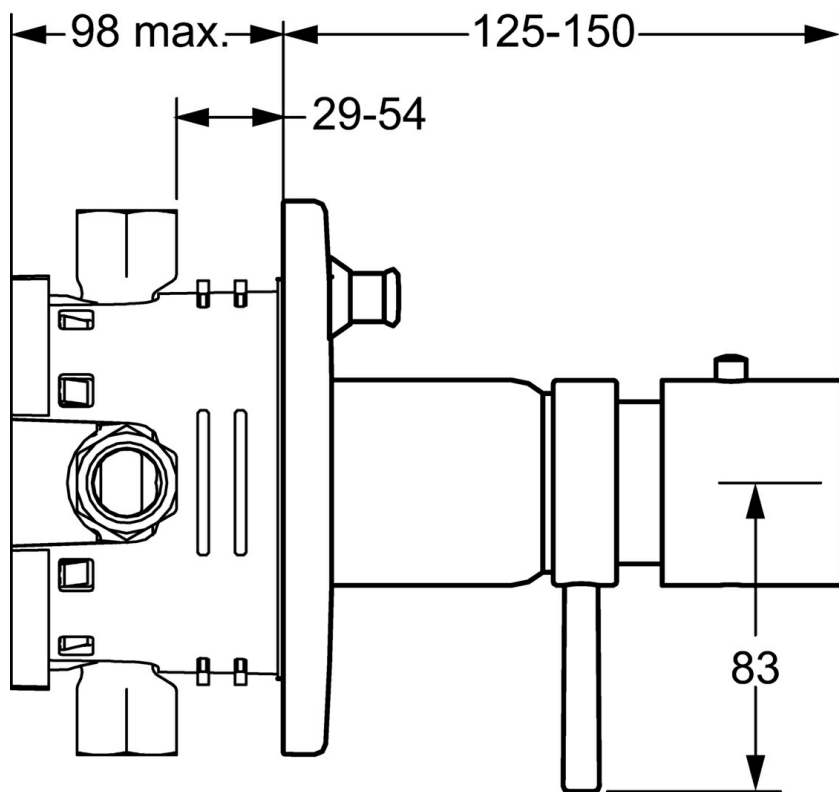

EAN: 4015474271715
static.hansa.com/41143562

- Sprcha a vaňa
- Sada pre konečnú montáž
- Podomietková inštalácia
- Chróm
- Rukoväť regulátora teploty vody, Rukoväť regulátora prietoku vody
- Spätný ventil (-y), Termostatická kartuša pre ovládanie teploty
- Štvorcová rozeta

Technické údaje

Vlastnosti prietoku

Prietok pri tlaku 3 bar **24.6 l/min**

Technické vlastnosti

Dodávka teplej vody **max. +80°C**
Pracovný tlak **0.5-10 bar**
Spätná klapka (STN EN 1717) **LB**

Náhradné diely

SP41143562

Název	Kód
1 Rukoväť regulátora prietoku vody	59912130
1.1 Adaptér	59912894
1.2 Temperature adjustment limiter	59912893
1.3 Ovládacia rukoväť, M6, 56 mm	59914055
1.4 Skrutka, M6x20	59911228
2 Kryt príruby, 150x150 mm Ukončené	59914056
2.1 Krytka Ukončené	59912896
2.4 Krytka Eko drez-kapna	59912924
2.6 Tlačidlo	59913656
2.7 Fixing part	59912889
2.8 O-krúžok, d 7,65x1,78	59902337
2.9 [SK1669]	59913034
2.10 Skrutka, M4,5x80	59912890
3 Rukoväť regulátora teploty, (2011-)	59913497
3.1 Skrutka, M6x9,5	59901609
3.2 Vymedzovacia vložka	59911840
3.3 Rebound pin	59912005
5 Prepínač	59912985
5.3 Tesnenie sada Ukončené	59912997
5.5 [SK4426]	59912229
6 Termoelement/Kartuš, 1/2" Varox	59912843
6.1 O-krúžok, d 26x2	59911081
7 Funkčná jednotka Ukončené	59912906
7 Funkčná jednotka, H/C reversed Ukončené	59912979
7.1 Blind nut	59912984
7.2 Spätný ventil	59912990
7.3 Spätný ventil	59905714
7.4 Pripojovacie šróbenie, (2014-)	59913885
7.5 O-krúžok, d 14x2	59912982
7.6 Krúžok	59912989
7.7 O-krúžok, 50,52x1,78	59906841
N.I. Nadstavňý segment, 20 mm	59912754