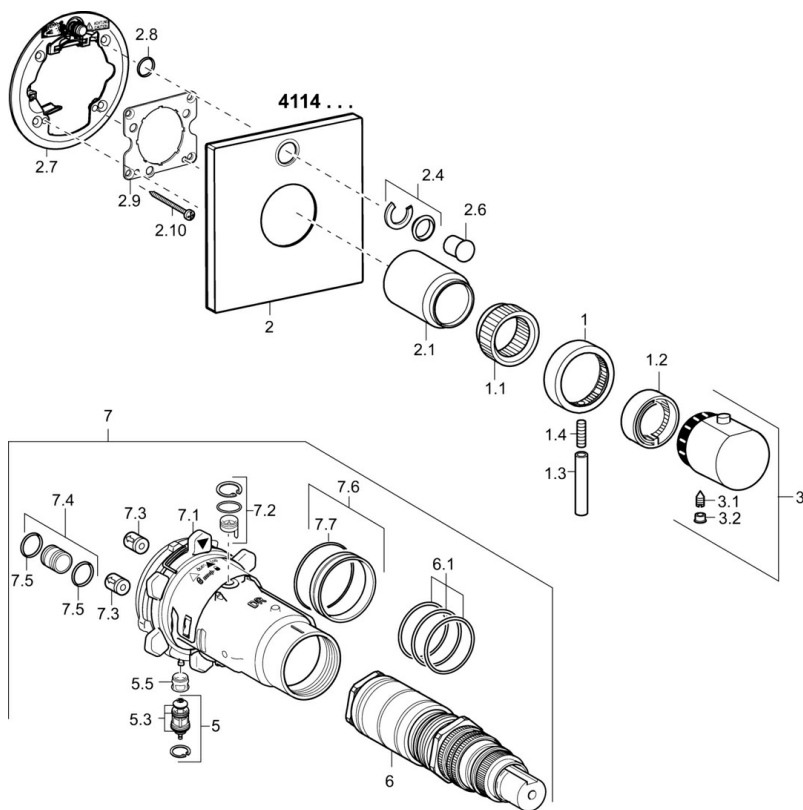

EAN: 4015474271715
static.hansa.com/41143562

- Sprcha a vaňa
- Sada pre konečnú montáž
- Podomietková inštalácia
- Chróm
- Rukoväť regulátora teploty vody, Rukoväť regulátora prietoku vody
- Spätný ventil (-y), Termostatická kartuša pre ovládanie teploty
- Štvorcová rozeta

SP41143562

Název	Kód
1 Rukoväť regulátora prietoku vody	59912130
1.1 Adaptér	59912894
1.2 Temperature adjustment limiter	59912893
1.3 Ovládacia rukoväť, M6, 56 mm	59914055
1.4 Skrutka, M6x20	59911228
2 Kryt príruby, 150x150 mm Ukončené	59914056
2.1 Krytka Ukončené	59912896
2.4 Krytka Eko drez-kapna	59912924
2.6 Tlačidlo	59913656
2.7 Fixing part	59912889
2.8 O-krúžok, d 7,65x1,78	59902337
2.9 [SK1669]	59913034
2.10 Skrutka, M4,5x80	59912890
3 Rukoväť regulátora teploty, (2011-)	59913497
3.1 Skrutka, M6x9,5	59901609
3.2 Vymedzovacia vložka	59911840
3.3 Rebound pin	59912005
5 Prepínač	59912985
5.3 Tesnenie sada Ukončené	59912997
5.5 [SK4426]	59912229
6 Termoelement/Kartuš, 1/2" Varox	59912843
6.1 O-krúžok, d 26x2	59911081
7 Funkčná jednotka Ukončené	59912906
7 Funkčná jednotka, H/C reversed Ukončené	59912979
7.1 Blind nut	59912984
7.2 Spätný ventil	59912990
7.3 Spätný ventil	59905714
7.4 Pripojovacie šróbenie, (2014-)	59913885
7.5 O-krúžok, d 14x2	59912982
7.6 Krúžok	59912989
7.7 O-krúžok, 50,52x1,78	59906841
N.I. Nadstavňý segment, 20 mm	59912754