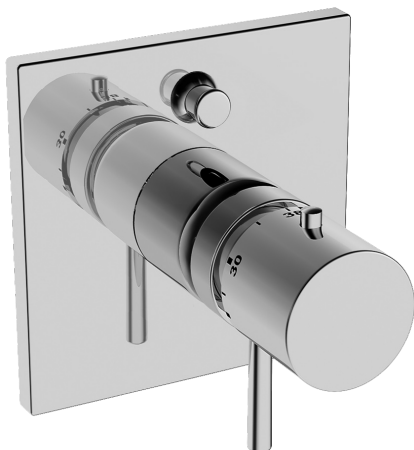

EAN: 4015474271715
static.hansa.com/41143562

- Sprcha a vaňa
- Sada pre konečnú montáž
- Podomietková inštalácia
- Chróm
- Rukoväť regulátora teploty vody, Rukoväť regulátora prietoku vody
- Spätný ventil (-y), Termostatická kartuša pre ovládanie teploty
- Štvorcová rozeta

Technické údaje

Vlastnosti prietoku

Prietok pri tlaku 3 bar **24.6 l/min**

Technické vlastnosti

Dodávka teplej vody **max. +80°C**
Pracovný tlak **0.5-10 bar**
Spätná klapka (STN EN 1717) **LB**

Náhradné diely

SP41143562

Název	Kód
1 Rukoväť regulátora prietoku vody	59912130
1.1 Adaptér	59912894
1.2 Temperature adjustment limiter	59912893
1.3 Ovládacia rukoväť, M6, 56 mm	59914055
1.4 Skrutka, M6x20	59911228
2 Kryt príruby, 150x150 mm Ukončené	59914056
2.1 Krytka Ukončené	59912896
2.4 Krytka Eko drez-kapna	59912924
2.6 Tlačidlo	59913656
2.7 Fixing part	59912889
2.8 O-krúžok, d 7,65x1,78	59902337
2.9 [SK1669]	59913034
2.10 Skrutka, M4,5x80	59912890
3 Rukoväť regulátora teploty, (2011-)	59913497
3.1 Skrutka, M6x9,5	59901609
3.2 Vymedzovacia vložka	59911840
3.3 Rebound pin	59912005
5 Prepínač	59912985
5.3 Tesnenie sada Ukončené	59912997
5.5 [SK4426]	59912229
6 Termoelement/Kartuš, 1/2" Varox	59912843
6.1 O-krúžok, d 26x2	59911081
7 Funkčná jednotka Ukončené	59912906
7 Funkčná jednotka, H/C reversed Ukončené	59912979
7.1 Blind nut	59912984
7.2 Spätný ventil	59912990
7.3 Spätný ventil	59905714
7.4 Pripojovacie šróbenie, (2014-)	59913885
7.5 O-krúžok, d 14x2	59912982
7.6 Krúžok	59912989
7.7 O-krúžok, 50,52x1,78	59906841
N.I. Nadstavňý segment, 20 mm	59912754