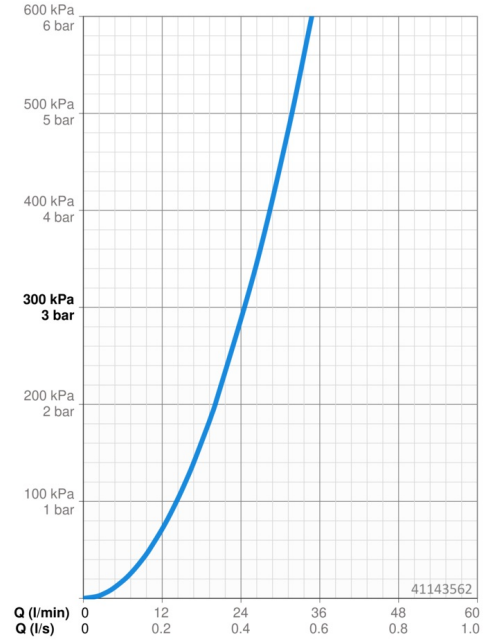

EAN: 4015474271715
static.hansa.com/41143562

- Sprcha a vaňa
- Sada pre konečnú montáž
- Podomietková inštalácia
- Chróm
- Rukoväť regulátora teploty vody, Rukoväť regulátora prietoku vody
- Spätný ventil (-y), Termostatická kartuša pre ovládanie teploty
- Štvorcová rozeta

Technické údaje

Vlastnosti prietoku

Prietok pri tlaku 3 bar **24.6 l/min**

Technické vlastnosti

Dodávka teplej vody **max. +80°C**
Pracovný tlak **0.5-10 bar**
Spätná klapka (STN EN 1717) **LB**

Náhradné diely