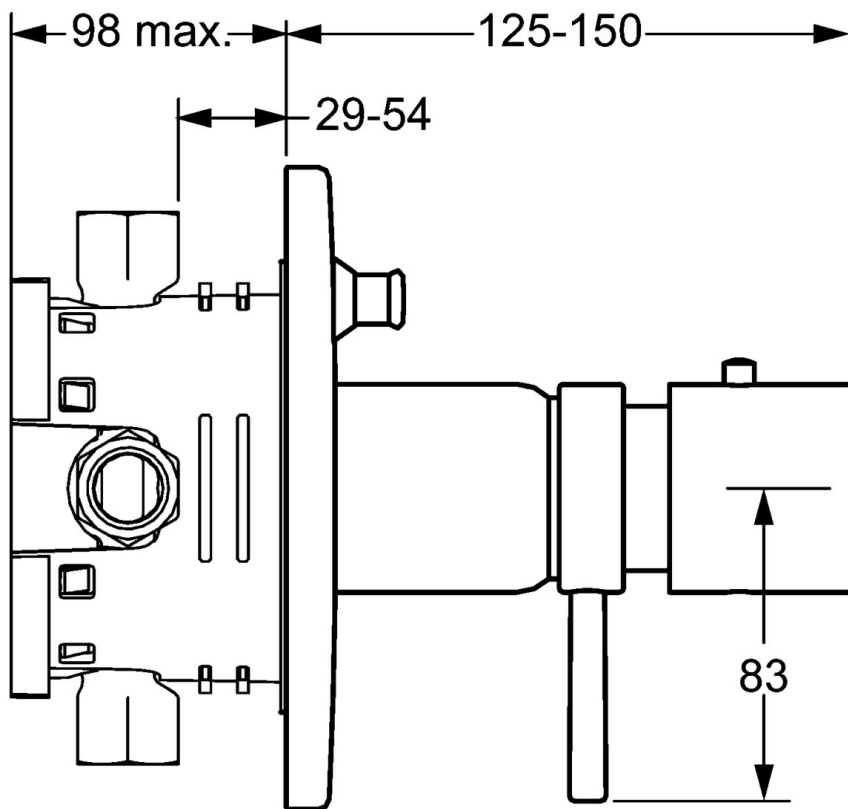

EAN: 4015474271685
static.hansa.com/41143552

- Sprcha a vaňa
- Sada pre konečnú montáž, jednopáková
- Podomietková inštalácia
- Chróm
- Rukoväť regulátora teploty vody, Rukoväť regulátora prietoku vody
- Spätný ventil (-y), Termostatická kartuša pre ovládanie teploty

Technické údaje

Vlastnosti prietoku

Prietok pri tlaku 3 bar **24.6 l/min**

Technické vlastnosti

Dodávka teplej vody **max. +80°C**
Pracovný tlak **0.5-10 bar**
Spätná klapka (STN EN 1717) **LB**

Náhradné diely

SP41143552

Název	Kód
1 Rukoväť regulátora prietoku vody	59912130
1.1 Adaptér	59912894
1.2 Temperature adjustment limiter	59912893
1.3 Ovládacia rukoväť, M6, 56 mm	59914055
1.4 Skrutka, M6x20	59911228
2 Krycí diel, d 170 mm Ukončené	59913077
2.1 Krytka Ukončené	59912896
2.4 Krytka Eko drez-kapna	59912924
2.6 Tlačidlo	59913656
2.7 Fixing part	59912889
2.8 O-kružok, d 7,65x1,78	59902337
2.9 [SK1669]	59913034
2.10 Skrutka, M4,5x80	59912890
3 Rukoväť regulátora teploty, (2011-)	59913497
3.1 Skrutka, M6x9,5	59901609
3.2 Vymedzovacia vložka	59911840
3.3 Rebound pin	59912005
5 Prepínač	59912985
5.3 Tesnenie sada Ukončené	59912997
5.5 [SK4426]	59912229
6 Termoelement/Kartuš, 1/2" Varox	59912843
6.1 O-kružok, d 26x2	59911081
7 Funkčná jednotka Ukončené	59912906
7 Funkčná jednotka, H/C reversed Ukončené	59912979
7.1 Blind nut	59912984
7.2 Spätný ventil	59912990
7.3 Spätný ventil	59905714
7.4 Pripojovacie šróbenie, (2014-)	59913885
7.5 O-kružok, d 14x2	59912982
7.6 Krúžok	59912989
7.7 O-kružok, 50,52x1,78	59906841
N.I. Nadstavňý segment, 20 mm	59912754