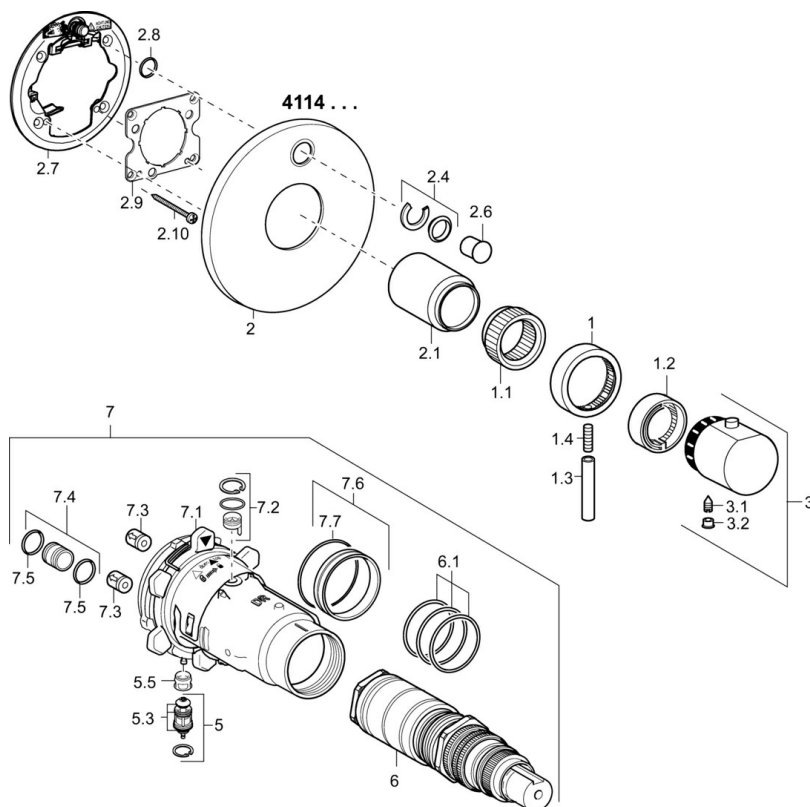

EAN: 4015474271685
static.hansa.com/41143552

- Sprcha a vaňa
- Sada pre konečnú montáž, jednopáková
- Podomietková inštalácia
- Chróm
- Rukoväť regulátora teploty vody, Rukoväť regulátora prietoku vody
- Spätný ventil (-y), Termostatická kartuša pre ovládanie teploty

SP41143552

Název	Kód
1 Rukoväť regulátora prietoku vody	59912130
1.1 Adaptér	59912894
1.2 Temperature adjustment limiter	59912893
1.3 Ovládacia rukoväť, M6, 56 mm	59914055
1.4 Skrutka, M6x20	59911228
2 Krycí diel, d 170 mm Ukončené	59913077
2.1 Krytka Ukončené	59912896
2.4 Krytka Eko drez-kapna	59912924
2.6 Tlačidlo	59913656
2.7 Fixing part	59912889
2.8 O-kružok, d 7,65x1,78	59902337
2.9 [SK1669]	59913034
2.10 Skrutka, M4,5x80	59912890
3 Rukoväť regulátora teploty, (2011-)	59913497
3.1 Skrutka, M6x9,5	59901609
3.2 Vymedzovacia vložka	59911840
3.3 Rebound pin	59912005
5 Prepínač	59912985
5.3 Tesnenie sada Ukončené	59912997
5.5 [SK4426]	59912229
6 Termoelement/Kartuš, 1/2" Varox	59912843
6.1 O-kružok, d 26x2	59911081
7 Funkčná jednotka Ukončené	59912906
7 Funkčná jednotka, H/C reversed Ukončené	59912979
7.1 Blind nut	59912984
7.2 Spätný ventil	59912990
7.3 Spätný ventil	59905714
7.4 Pripojovacie šróbenie, (2014-)	59913885
7.5 O-kružok, d 14x2	59912982
7.6 Krúžok	59912989
7.7 O-kružok, 50,52x1,78	59906841
N.I. Nadstavňý segment, 20 mm	59912754