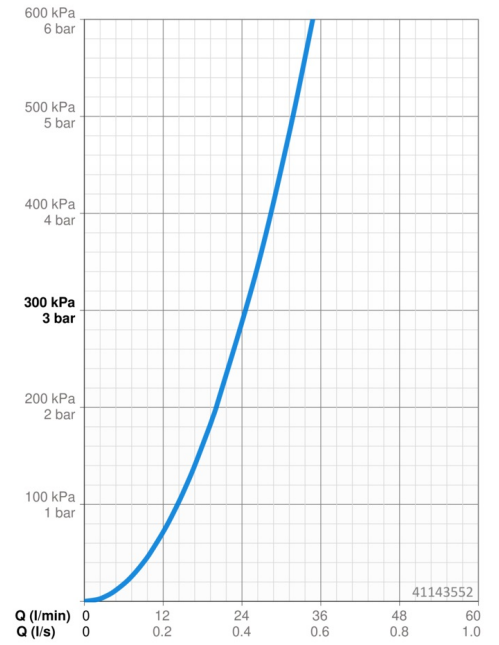

EAN: 4015474271685
static.hansa.com/41143552

- Sprcha a vaňa
- Sada pre konečnú montáž, jednopáková
- Podomietková inštalácia
- Chróm
- Rukoväť regulátora teploty vody, Rukoväť regulátora prietoku vody
- Spätný ventil (-y), Termostatická kartuša pre ovládanie teploty

Technické údaje

Vlastnosti prietoku

Prietok pri tlaku 3 bar **24.6 l/min**

Technické vlastnosti

Dodávka teplej vody **max. +80°C**
Pracovný tlak **0.5-10 bar**
Spätná klapka (STN EN 1717) **LB**

Náhradné diely