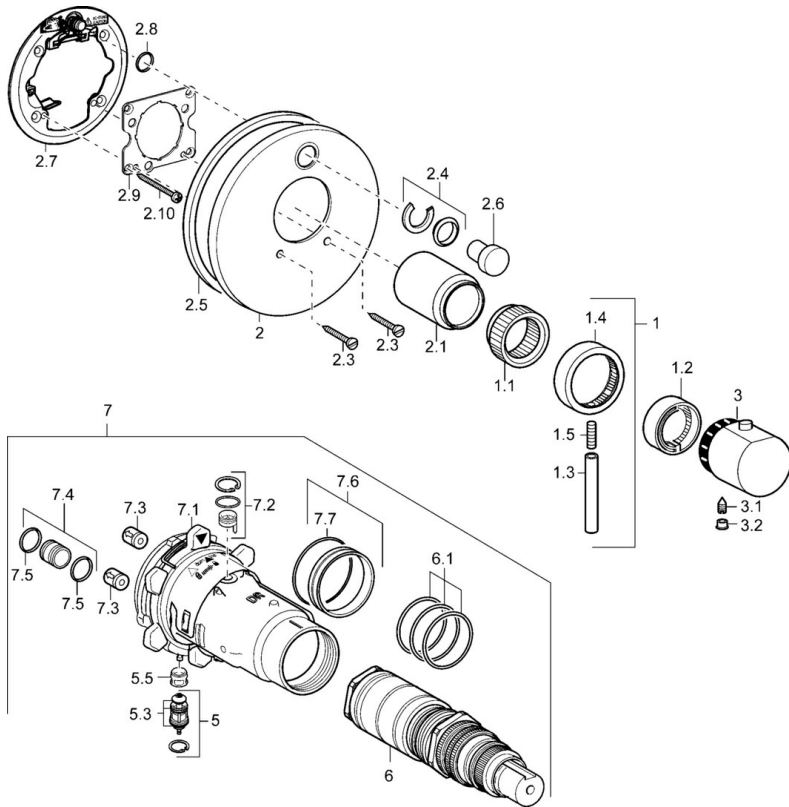

EAN: 4015474146976
static.hansa.com/41143542

- Sprcha a vaňa
- Termostatická, Sada pre konečnú montáž
- Podomietková inštalácia
- Chróm
- Rukoväť regulátora teploty vody, Rukoväť regulátora prietoku vody
- Termostatická kartuša pre ovládanie teploty, Spätný ventil (-y)
- Gulatá rozeta

Technické údaje

Technické vlastnosti

Dodávka teplej vody	max. +80°C
Pracovný tlak	1-10 bar
Spätná klapka (STN EN 1717)	EB

Predpisy

Norma EN	EN 1111
----------	---------

Náhradné diely

SP41143042

Název	Kód
1 Ovládacia rukoväť Ukončené	59912941
1.1 Adaptér	59912894
1.2 Temperature adjustment limiter	59912893
1.3 Ovládacia rukoväť, 80 mm	59912128
1.4 Rukoväť regulátora prietoku vody	59912130
1.5 Skrutka, M6x20	59911228
2 Krycí diel Ukončené	59912883
2 Krycí diel, d 170 mm Ukončené	59913077
2 Kryt príruby	59912929
2.1 Krytka Ukončené	59912896
2.3 Skrutka, M5x25	59912881
2.4 Krytka Eko drez-kapna	59912924
2.5 Gumové tesnenie	59913045
2.6 Snap	59912926
2.7 Fixing part	59912889
2.8 O-krúžok, d 7.65x1.78	59902337
2.9 [SK1669]	59913034
2.10 Skrutka, M4.5x80	59912890
3 Rukoväť regulátora teploty	59912126
3.1 Skrutka, M6x9.5	59901609
3.2 Vymedzovacia vložka	59911840
5 Prepínač	59912985
5.3 Tesnenie sada Ukončené	59912997
5.5 [SK4426]	59912229
6 Termoelement/Kartuš, 1/2" Varox	59912843
6.1 O-krúžok, d 26x2	59911081
7 Funkčná jednotka Ukončené	59912906
7 Funkčná jednotka, H/C reversed Ukončené	59912979
7.1 Blind nut	59912984
7.2 Spätný ventil	59912990
7.3 Spätný ventil	59905714
7.4 Pripojovacie šróbenie, (2014-)	59913885
7.5 O-krúžok, d 14x2	59912982
7.6 Krúžok	59912989
7.7 O-krúžok, 50.52x1.78	59906841
N.I. Rebound pin	59912005
N.I. Nadstavný segment, 20 mm	59912754