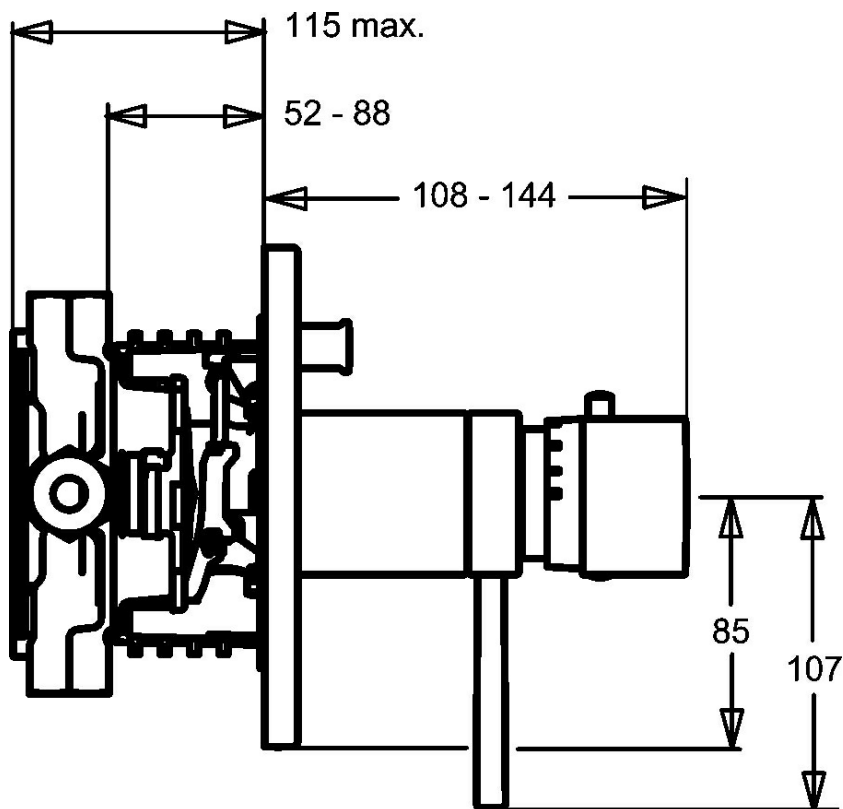

EAN: 4015474146976
static.hansa.com/41143542

- Sprcha a vaňa
- Termostatická, Sada pre konečnú montáž
- Podomietková inštalácia
- Chróm
- Rukoväť regulátora teploty vody, Rukoväť regulátora prietoku vody
- Termostatická kartuša pre ovládanie teploty, Spätný ventil (-y)
- Gulatá rozeta

Technické údaje

Technické vlastnosti

Dodávka teplej vody	max. +80°C
Pracovný tlak	1-10 bar
Spätná klapka (STN EN 1717)	EB

Predpisy

Norma EN	EN 1111
----------	---------

Náhradné diely

SP41143042

Název	Kód
1 Ovládacia rukoväť Ukončené	59912941
1.1 Adaptér	59912894
1.2 Temperature adjustment limiter	59912893
1.3 Ovládacia rukoväť, 80 mm	59912128
1.4 Rukoväť regulátora prietoku vody	59912130
1.5 Skrutka, M6x20	59911228
2 Krycí diel Ukončené	59912883
2 Krycí diel, d 170 mm Ukončené	59913077
2 Kryt príruby	59912929
2.1 Krytka Ukončené	59912896
2.3 Skrutka, M5x25	59912881
2.4 Krytka Eko drez-kapna	59912924
2.5 Gumové tesnenie	59913045
2.6 Snap	59912926
2.7 Fixing part	59912889
2.8 O-krúžok, d 7.65x1.78	59902337
2.9 [SK1669]	59913034
2.10 Skrutka, M4.5x80	59912890
3 Rukoväť regulátora teploty	59912126
3.1 Skrutka, M6x9.5	59901609
3.2 Vymedzovacia vložka	59911840
5 Prepínač	59912985
5.3 Tesnenie sada Ukončené	59912997
5.5 [SK4426]	59912229
6 Termoelement/Kartuš, 1/2" Varox	59912843
6.1 O-krúžok, d 26x2	59911081
7 Funkčná jednotka Ukončené	59912906
7 Funkčná jednotka, H/C reversed Ukončené	59912979
7.1 Blind nut	59912984
7.2 Spätný ventil	59912990
7.3 Spätný ventil	59905714
7.4 Pripojovacie šróbenie, (2014-)	59913885
7.5 O-krúžok, d 14x2	59912982
7.6 Krúžok	59912989
7.7 O-krúžok, 50.52x1.78	59906841
N.I. Rebound pin	59912005
N.I. Nadstavný segment, 20 mm	59912754