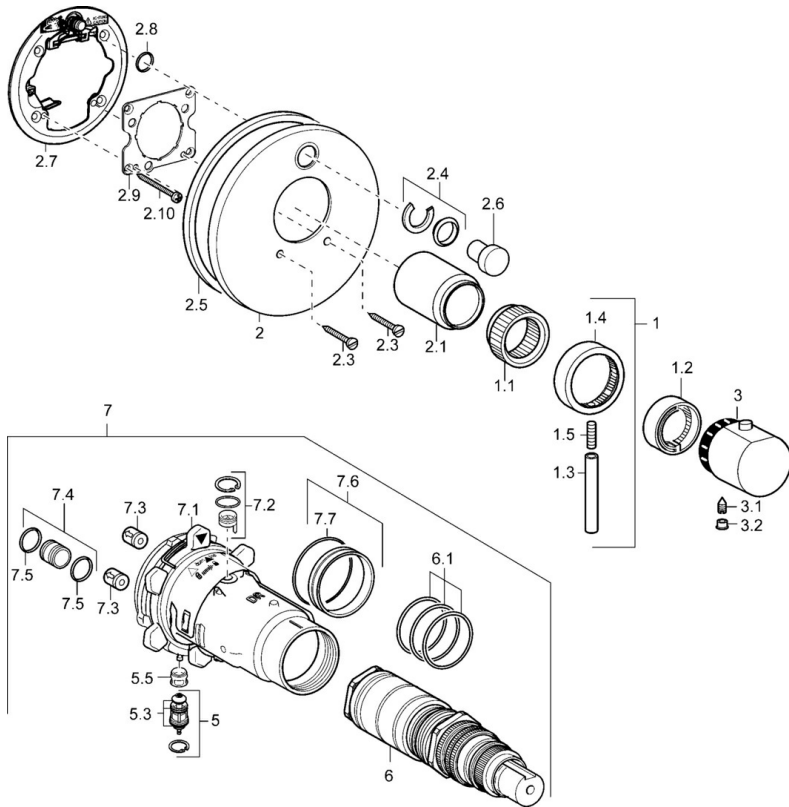

EAN: 4015474146976
static.hansa.com/41143542

- Bad en douche
- Thermostatisch, Afbouwset
- Wandmontage voor inbouwunit
- Chrom
- Temperatuurgreep, Debietgreep
- Thermostatische temperatuurregeling, Terugslagklep
- Ronde rozet

Technische gegevens

Technische eigenschappen

Warmwatertoevoer	max. +80°C
Werkdruk	1-10 bar
Terugstroom beveiliging (EN1717)	EB

Voorschriften

EN-norm	EN 1111
---------	----------------

Reserveonderdelen

SP41143042

	Naam	Code
1	Hendel Chroom Stopgezet	59912941
1.1	Adapter	59912894
1.2	Temperature adjustment limiter Chroom	59912893
1.3	Hendel, 80 mm Chroom	59912128
1.4	Debiethendel Chroom	59912130
1.5	Schroef, M6x20	59911228
2	Afdekplaat Chroom Stopgezet	59912883
2	Afdekplaat, d 170 mm Chroom Stopgezet	59913077
2	Afdekplaat Chroom	59912929
2.1	Kap Chroom Stopgezet	59912896
2.3	Schroef, M5x25 Chroom	59912881
2.4	Kapmet begrenzer keuken	59912924
2.5	Rubberen pakking	59913045
2.6	Snap	59912926
2.7	Fixing part	59912889
2.8	O-ring, d 7.65x1.78	59902337
2.9	Fixing plate	59913034
2.10	Schroef, M4.5x80	59912890
3	Temperatuur hendel Chroom	59912126
3.1	Schroef, M6x9.5	59901609
3.2	Binnendeel temperatuurhendel Chroom	59911840
5	Omsteller	59912985
5.3	Dichting Stopgezet	59912997
5.5	Zetel	59912229
6	Thermostaat/binnenwerk, 1/2" Varox	59912843
6.1	O-ring, d 26x2	59911081
7	Functional unit Stopgezet	59912906
7	Functional unit, H/C reversed Stopgezet	59912979
7.1	Blind nut	59912984
7.2	Tegendrukklep	59912990
7.3	Terugslagklep	59905714
7.4	Aansluitnippel, (2014-)	59913885
7.5	O-ring, d 14x2	59912982
7.6	Ring	59912989
7.7	O-ring, 50.52x1.78	59906841
N.I.	Rebound pin	59912005
N.I.	Inbouwverlengstuk compleet, 20 mm	59912754