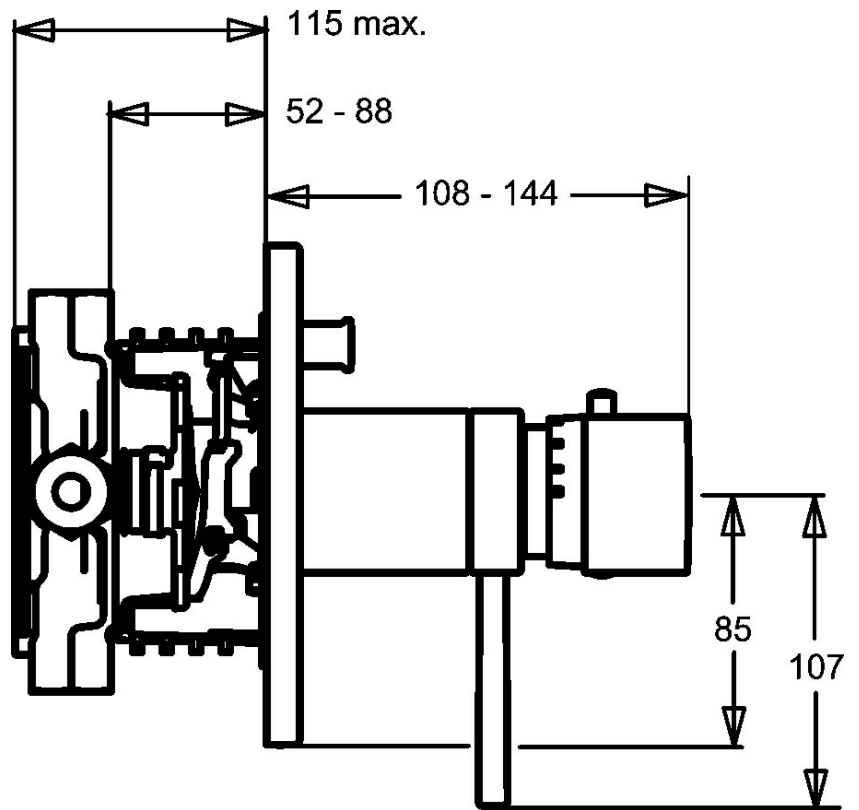

EAN: 4015474146976
static.hansa.com/41143542

- Bad en douche
- Thermostatisch, Afbouwset
- Wandmontage voor inbouwunit
- Chrom
- Temperatuurgreep, Debietgreep
- Thermostatische temperatuurregeling, Terugslagklep
- Ronde rozet

Technische gegevens

Technische eigenschappen

Warmwatertoevoer	max. +80°C
Werkdruk	1-10 bar
Terugstroom beveiliging (EN1717)	EB

Voorschriften

EN-norm	EN 1111
---------	----------------

Reserveonderdelen

SP41143042

	Naam	Code
1	Hendel Chroom Stopgezet	59912941
1.1	Adapter	59912894
1.2	Temperature adjustment limiter Chroom	59912893
1.3	Hendel, 80 mm Chroom	59912128
1.4	Debiethendel Chroom	59912130
1.5	Schroef, M6x20	59911228
2	Afdekplaat Chroom Stopgezet	59912883
2	Afdekplaat, d 170 mm Chroom Stopgezet	59913077
2	Afdekplaat Chroom	59912929
2.1	Kap Chroom Stopgezet	59912896
2.3	Schroef, M5x25 Chroom	59912881
2.4	Kapmet begrenzer keuken	59912924
2.5	Rubberen pakking	59913045
2.6	Snap	59912926
2.7	Fixing part	59912889
2.8	O-ring, d 7.65x1.78	59902337
2.9	Fixing plate	59913034
2.10	Schroef, M4.5x80	59912890
3	Temperatuur hendel Chroom	59912126
3.1	Schroef, M6x9.5	59901609
3.2	Binnendeel temperatuurhendel Chroom	59911840
5	Omsteller	59912985
5.3	Dichting Stopgezet	59912997
5.5	Zetel	59912229
6	Thermostaat/binnenwerk, 1/2" Varox	59912843
6.1	O-ring, d 26x2	59911081
7	Functional unit Stopgezet	59912906
7	Functional unit, H/C reversed Stopgezet	59912979
7.1	Blind nut	59912984
7.2	Tegendrukklep	59912990
7.3	Terugslagklep	59905714
7.4	Aansluitnippel, (2014-)	59913885
7.5	O-ring, d 14x2	59912982
7.6	Ring	59912989
7.7	O-ring, 50.52x1.78	59906841
N.I.	Rebound pin	59912005
N.I.	Inbouwverlengstuk compleet, 20 mm	59912754