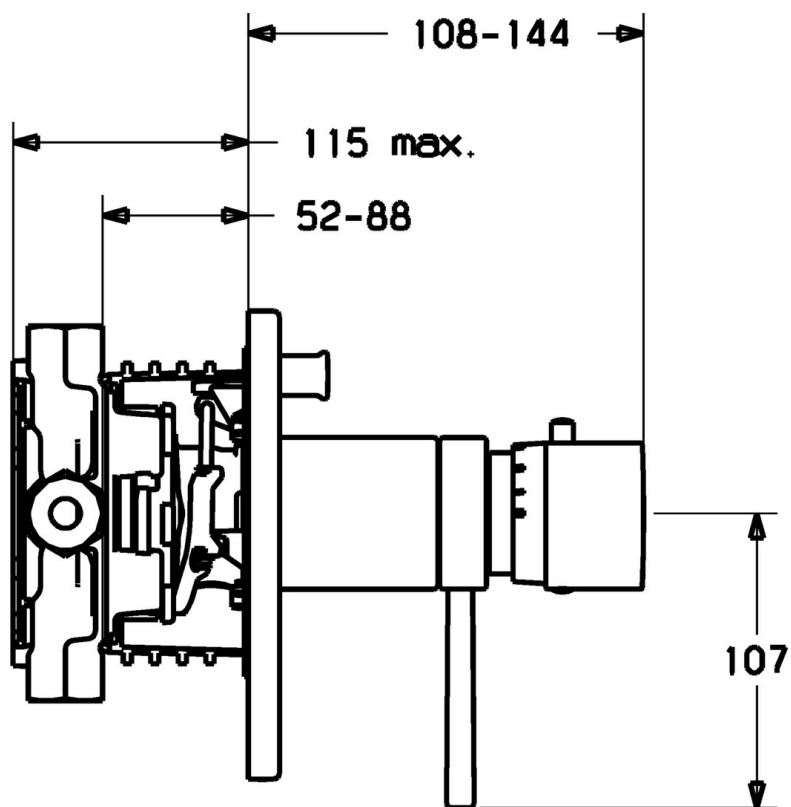

EAN: 4015474114074  
[static.hansa.com/41143042](http://static.hansa.com/41143042)

- Sprcha a vaňa
- Sada pre konečnú montáž, Termostatická
- Podomietková inštalácia
- Chróm
- Rukoväť regulátora teploty vody, Rukoväť regulátora prietoku vody
- Termostatická kartuša pre ovládanie teploty, Spätný ventil (-y)

### SP41143042

Název	Kód
1 Ovládacia rukoväť Ukončené	59912941
1.1 Adaptér	59912894
1.2 Temperature adjustment limiter	59912893
1.3 Ovládacia rukoväť, 80 mm	59912128
1.4 Rukoväť regulátora prietoku vody	59912130
1.5 Skrutka, M6x20	59911228
2 Krycí diel Ukončené	59912883
2 Krycí diel, d 170 mm Ukončené	59913077
2 Kryt príruby	59912929
2.1 Krytka Ukončené	59912896
2.3 Skrutka, M5x25	59912881
2.4 Krytka Eko drez-kapna	59912924
2.5 Gumové tesnenie	59913045
2.6 Snap	59912926
2.7 Fixing part	59912889
2.8 O-krúžok, d 7.65x1.78	59902337
2.9 [SK1669]	59913034
2.10 Skrutka, M4.5x80	59912890
3 Rukoväť regulátora teploty	59912126
3.1 Skrutka, M6x9.5	59901609
3.2 Vymedzovacia vložka	59911840
5 Prepínač	59912985
5.3 Tesnenie sada Ukončené	59912997
5.5 [SK4426]	59912229
6 Termoelement/Kartuš, 1/2" Varox	59912843
6.1 O-krúžok, d 26x2	59911081
7 Funkčná jednotka Ukončené	59912906
7 Funkčná jednotka, H/C reversed Ukončené	59912979
7.1 Blind nut	59912984
7.2 Spätný ventil	59912990
7.3 Spätný ventil	59905714
7.4 Pripojovacie šróbenie, (2014-)	59913885
7.5 O-krúžok, d 14x2	59912982
7.6 Krúžok	59912989
7.7 O-krúžok, 50.52x1.78	59906841
N.I. Rebound pin	59912005
N.I. Nadstavný segment, 20 mm	59912754