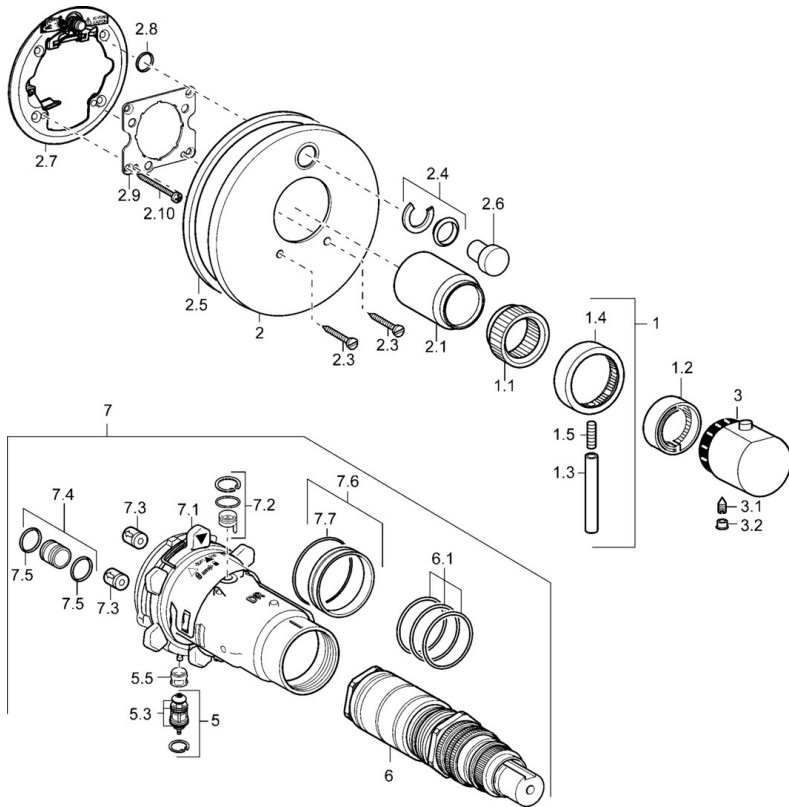

EAN: 4015474114074  
[static.hansa.com/41143042](http://static.hansa.com/41143042)

- Sprcha a vaňa
- Sada pre konečnú montáž, Termostatická
- Podomietková inštalácia
- Chróm
- Rukoväť regulátora teploty vody, Rukoväť regulátora prietoku vody
- Termostatická kartuša pre ovládanie teploty, Spätný ventil (-y)

### SP41143042

Název	Kód
1 Ovládacia rukoväť Ukončené	59912941
1.1 Adaptér	59912894
1.2 Temperature adjustment limiter	59912893
1.3 Ovládacia rukoväť, 80 mm	59912128
1.4 Rukoväť regulátora prietoku vody	59912130
1.5 Skrutka, M6x20	59911228
2 Krycí diel Ukončené	59912883
2 Krycí diel, d 170 mm Ukončené	59913077
2 Kryt príruby	59912929
2.1 Krytka Ukončené	59912896
2.3 Skrutka, M5x25	59912881
2.4 Krytka Eko drez-kapna	59912924
2.5 Gumové tesnenie	59913045
2.6 Snap	59912926
2.7 Fixing part	59912889
2.8 O-krúžok, d 7.65x1.78	59902337
2.9 [SK1669]	59913034
2.10 Skrutka, M4.5x80	59912890
3 Rukoväť regulátora teploty	59912126
3.1 Skrutka, M6x9.5	59901609
3.2 Vymedzovacia vložka	59911840
5 Prepínač	59912985
5.3 Tesnenie sada Ukončené	59912997
5.5 [SK4426]	59912229
6 Termoelement/Kartuš, 1/2" Varox	59912843
6.1 O-krúžok, d 26x2	59911081
7 Funkčná jednotka Ukončené	59912906
7 Funkčná jednotka, H/C reversed Ukončené	59912979
7.1 Blind nut	59912984
7.2 Spätný ventil	59912990
7.3 Spätný ventil	59905714
7.4 Pripojovacie šróbenie, (2014-)	59913885
7.5 O-krúžok, d 14x2	59912982
7.6 Krúžok	59912989
7.7 O-krúžok, 50.52x1.78	59906841
N.I. Rebound pin	59912005
N.I. Nadstavný segment, 20 mm	59912754