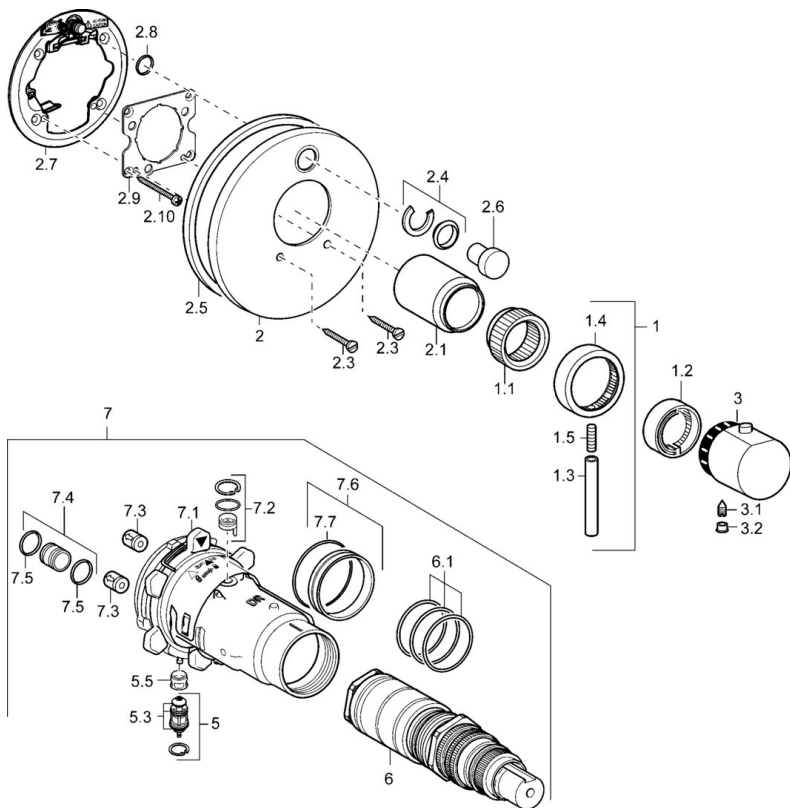

EAN: 4015474114074
static.hansa.com/41143042

- Bad en douche
- Afbouwset, Thermostatisch
- Wandmontage voor inbouwunit
- Chroom
- Temperatuurgreep, Debietgreep
- Thermostatische temperatuurregeling, Terugslagklep

Technische gegevens

Technische eigenschappen

Warmwatertoevoer	max. +80°C
Werkdruk	1-10 bar
Terugstroom beveiliging (EN1717)	EB

Voorschriften

EN-norm	EN 1111
---------	----------------

Reserveonderdelen

SP41143042

	Naam	Code
1	Hendel Chroom Stopgezet	59912941
1.1	Adapter	59912894
1.2	Temperature adjustment limiter Chroom	59912893
1.3	Hendel, 80 mm Chroom	59912128
1.4	Debiethendel Chroom	59912130
1.5	Schroef, M6x20	59911228
2	Afdekplaat Chroom Stopgezet	59912883
2	Afdekplaat, d 170 mm Chroom Stopgezet	59913077
2	Afdekplaat Chroom	59912929
2.1	Kap Chroom Stopgezet	59912896
2.3	Schroef, M5x25 Chroom	59912881
2.4	Kapmet begrenzer keuken	59912924
2.5	Rubberen pakking	59913045
2.6	Snap	59912926
2.7	Fixing part	59912889
2.8	O-ring, d 7.65x1.78	59902337
2.9	Fixing plate	59913034
2.10	Schroef, M4.5x80	59912890
3	Temperatuur hendel Chroom	59912126
3.1	Schroef, M6x9.5	59901609
3.2	Binnendeel temperatuurhendel Chroom	59911840
5	Omsteller	59912985
5.3	Dichting Stopgezet	59912997
5.5	Zetel	59912229
6	Thermostaat/binnenwerk, 1/2" Varox	59912843
6.1	O-ring, d 26x2	59911081
7	Functional unit Stopgezet	59912906
7	Functional unit, H/C reversed Stopgezet	59912979
7.1	Blind nut	59912984
7.2	Tegendrukklep	59912990
7.3	Terugslagklep	59905714
7.4	Aansluitnippel, (2014-)	59913885
7.5	O-ring, d 14x2	59912982
7.6	Ring	59912989
7.7	O-ring, 50.52x1.78	59906841
N.I.	Rebound pin	59912005
N.I.	Inbouwverlengstuk compleet, 20 mm	59912754