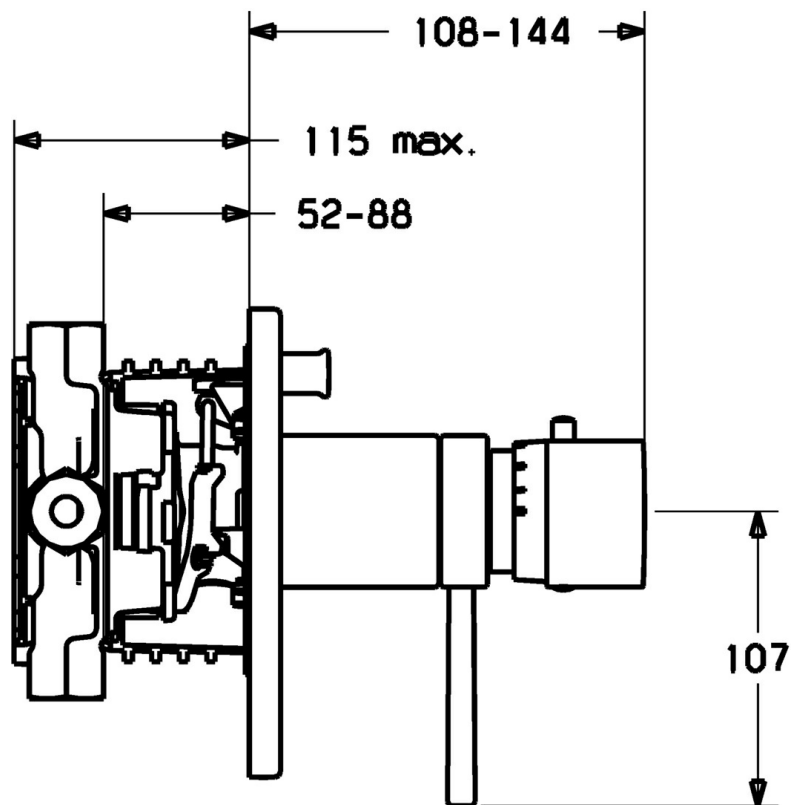

EAN: 4015474114074
static.hansa.com/41143042

- Bad en douche
- Afbouwset, Thermostatisch
- Wandmontage voor inbouwunit
- Chroom
- Temperatuurgreep, Debietgreep
- Thermostatische temperatuurregeling, Terugslagklep

Technische gegevens

Technische eigenschappen

Warmwatertoevoer	max. +80°C
Werkdruk	1-10 bar
Terugstroom beveiliging (EN1717)	EB

Voorschriften

EN-norm	EN 1111
---------	----------------

Reserveonderdelen

SP41143042

	Naam	Code
1	Hendel Chroom Stopgezet	59912941
1.1	Adapter	59912894
1.2	Temperature adjustment limiter Chroom	59912893
1.3	Hendel, 80 mm Chroom	59912128
1.4	Debiethendel Chroom	59912130
1.5	Schroef, M6x20	59911228
2	Afdekplaat Chroom Stopgezet	59912883
2	Afdekplaat, d 170 mm Chroom Stopgezet	59913077
2	Afdekplaat Chroom	59912929
2.1	Kap Chroom Stopgezet	59912896
2.3	Schroef, M5x25 Chroom	59912881
2.4	Kapmet begrenzer keuken	59912924
2.5	Rubberen pakking	59913045
2.6	Snap	59912926
2.7	Fixing part	59912889
2.8	O-ring, d 7.65x1.78	59902337
2.9	Fixing plate	59913034
2.10	Schroef, M4.5x80	59912890
3	Temperatuur hendel Chroom	59912126
3.1	Schroef, M6x9.5	59901609
3.2	Binnendeel temperatuurhendel Chroom	59911840
5	Omsteller	59912985
5.3	Dichting Stopgezet	59912997
5.5	Zetel	59912229
6	Thermostaat/binnenwerk, 1/2" Varox	59912843
6.1	O-ring, d 26x2	59911081
7	Functional unit Stopgezet	59912906
7	Functional unit, H/C reversed Stopgezet	59912979
7.1	Blind nut	59912984
7.2	Tegendrukklep	59912990
7.3	Terugslagklep	59905714
7.4	Aansluitnippel, (2014-)	59913885
7.5	O-ring, d 14x2	59912982
7.6	Ring	59912989
7.7	O-ring, 50.52x1.78	59906841
N.I.	Rebound pin	59912005
N.I.	Inbouwverlengstuk compleet, 20 mm	59912754