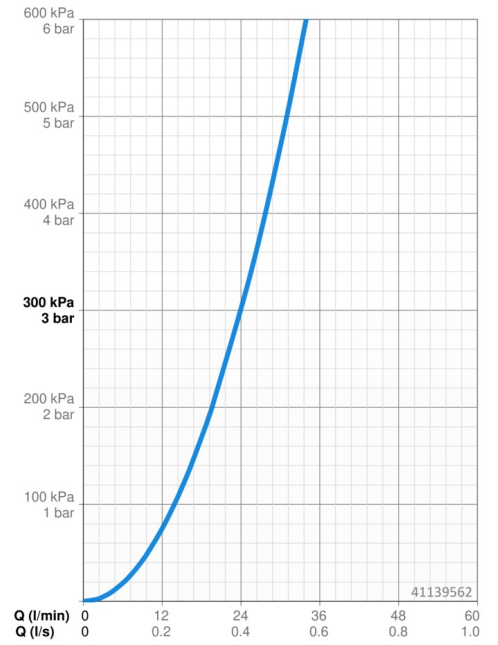

Technické údaje

Vlastnosti prietoku

Prietok pri tlaku 3 bar **24.0 l/min**

Technické vlastnosti

Dodávka teplej vody **max. +80°C**

Pracovný tlak **0.5-10 bar**

Náhradné diely

SP41139562