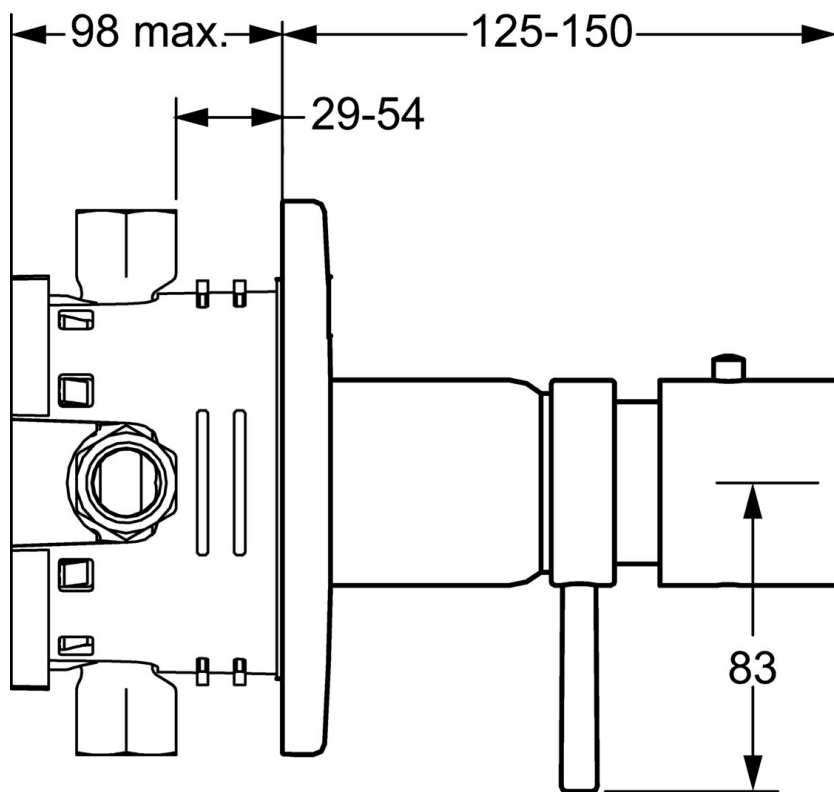

EAN: 4015474271722
static.hansa.com/41139562

- Sprcha a vaňa
- Sada pre konečnú montáž, jednopáková
- Podomietková inštalácia
- Chróm
- Rukoväť regulátora teploty vody, Rukoväť regulátora prietoku vody
- Termostatická kartuša pre ovládanie teploty

Technické údaje

Vlastnosti prietoku

Prietok pri tlaku 3 bar **24.0 l/min**

Technické vlastnosti

Dodávka teplej vody **max. +80°C**

Pracovný tlak **0.5-10 bar**

Náhradné diely

SP41139562

Název	Kód
1 Rukoväť regulátora prietoku vody	59912130
1.1 Adaptér	59912894
1.2 Temperature adjustment limiter	59912893
1.3 Ovládacia rukoväť, M6, 56 mm	59914055
1.4 Skrutka, M6x20	59911228
2 Kryt príruby, 150x150 mm	59913382
2.1 Krytka Ukončené	59912896
2.7 Fixing part	59912888
2.9 [SK1669]	59913034
2.10 Skrutka, M4.5x80	59912890
3 Rukoväť regulátora teploty, (2011-)	59913497
3.1 Skrutka, M6x9.5	59901609
3.2 Vymedzovacia vložka	59911840
3.3 Rebound pin	59912005
5.6 Plug	59912981
6 Termoelement/Kartuš, 1/2" Varox	59912843
6.1 O-kružok, d 26x2	59911081
7 Funkčná jednotka Ukončené	59912904
7 Funkčná jednotka, H/C reversed Ukončené	59912979
7.1 Blind nut	59912984
7.4 Pripojovacie šróbenie, (2014-)	59913885
7.5 O-kružok, d 14x2	59912982
7.6 Krúžok	59912989
7.7 O-kružok, 50.52x1.78	59906841
N.I. Nadstavný segment, 20 mm	59912754