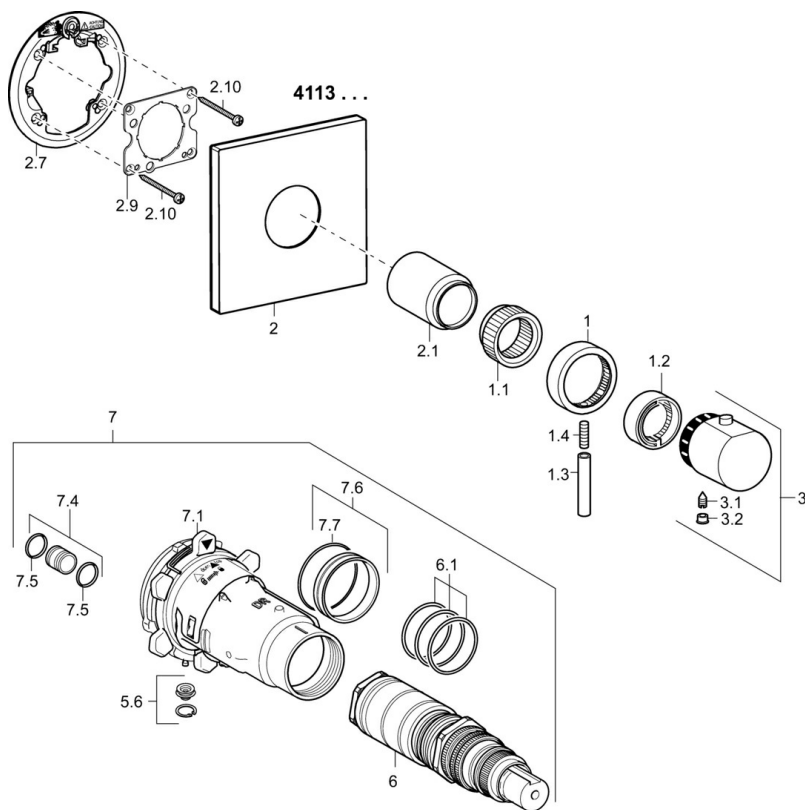

Náhradné diely

SP41139562

Název	Kód
1 Rukoväť regulátora prietoku vody	59912130
1.1 Adaptér	59912894
1.2 Temperature adjustment limiter	59912893
1.3 Ovládacia rukoväť, M6, 56 mm	59914055
1.4 Skrutka, M6x20	59911228
2 Kryt príruby, 150x150 mm	59913382
2.1 Krytka Ukončené	59912896
2.7 Fixing part	59912888
2.9 [SK1669]	59913034
2.10 Skrutka, M4.5x80	59912890
3 Rukoväť regulátora teploty, (2011-)	59913497
3.1 Skrutka, M6x9.5	59901609
3.2 Vymedzovacia vložka	59911840
3.3 Rebound pin	59912005
5.6 Plug	59912981
6 Termoelement/Kartuš, 1/2" Varox	59912843
6.1 O-kružok, d 26x2	59911081
7 Funkčná jednotka Ukončené	59912904
7 Funkčná jednotka, H/C reversed Ukončené	59912979
7.1 Blind nut	59912984
7.4 Pripojovacie šróbenie, (2014-)	59913885
7.5 O-kružok, d 14x2	59912982
7.6 Krúžok	59912989
7.7 O-kružok, 50.52x1.78	59906841
N.I. Nadstavný segment, 20 mm	59912754