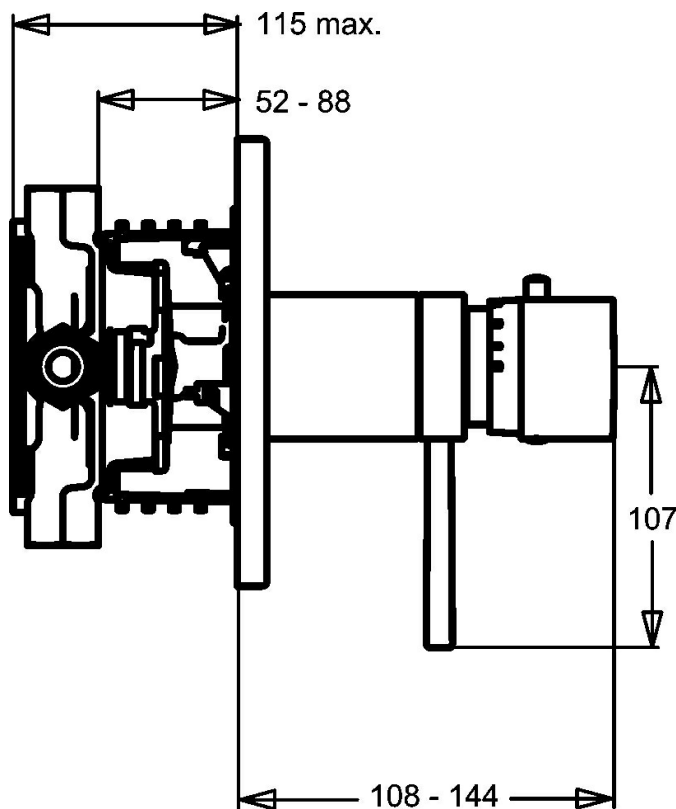

EAN: 4015474146938
static.hansa.com/41139542

- Řešení pro sprchy
- Termostatická, Sada pro konečnou montáž
- Podomítková instalace
- Chrom
- Rukojeť regulátoru teploty, Rukojeť regulátoru průtoku
- Termostatická kartuše pro ovládání teploty
- Kulatá rozeta

Technické údaje

Technické vlastnosti

| | |
|------------------|------------|
| Zdroj teplé vody | max. +80°C |
| Pracovní tlak | 1-10 bar |

Předpisy

| | |
|----------|---------|
| Norma EN | EN 1111 |
|----------|---------|