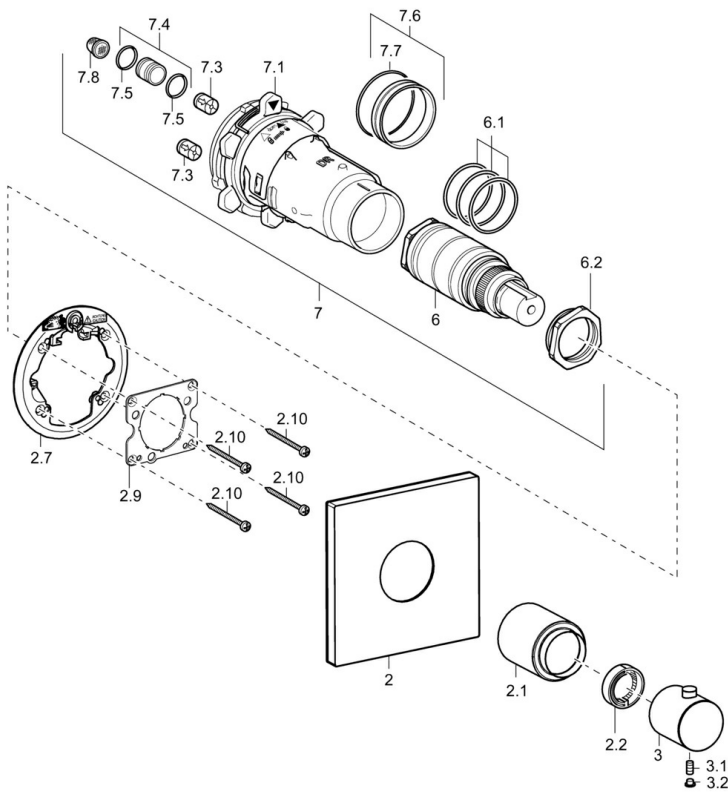

### Doorstromingseigenschappen

Doorstroomhoeveelheid bij 3 bar **40.8 l/min**

### Technische eigenschappen

Warmwatertoevoer **max. +80°C**  
Werkdruk **0.5-10 bar**  
Terugstroom beveiliging (EN1717) **EB**

### SP41129573

	Naam	Code
2	Afdekplaat, 150x150 mm Chroom	59913382
2.1	Kap, (2011-) Chroom Stopgezet	59913846
2.1	Kap Chroom Stopgezet	59913381
2.2	Temperature adjustment limiter	59911660
2.7	Fixing part	59912888
2.9	Fixing plate	59913034
2.10	Schroef, M4,5x80	59912890
3	Temperatuur hendel Chroom	59913342
3	Temperatuur hendel, (2011-) Chroom	59913497
3.1	Schroef, M6x6	59912330
3.2	Binnendeel temperatuurhendel Chroom	59911840
6	Thermostaat/binnenwerk, H/C reversed	59911527
6	Thermostaat/binnenwerk	59911525
6.1	O-ring, d 26x2	59911081
6.2	Schroef, M34x1, AF36	59912988
7	Functional unit Stopgezet	59912903
7.1	Blind nut	59912984
7.3	Terugslagklep	59905714
7.4	Aansluitnippel, (2014-)	59913885
7.5	O-ring, d 14x2	59912982
7.6	Ring	59912989
7.7	O-ring, 50.52x1.78	59906841
7.8	Filter sproeier	59913126
N.I.	Thermostaat/binnenwerk	59913311
N.I.	Thermostaat/binnenwerk, H/C reversed	59913463
N.I.	Rebound pin	59912005
N.I.	Inbouwverlengstuk compleet, 20 mm	59912754
N.I.	Borgring	59912892