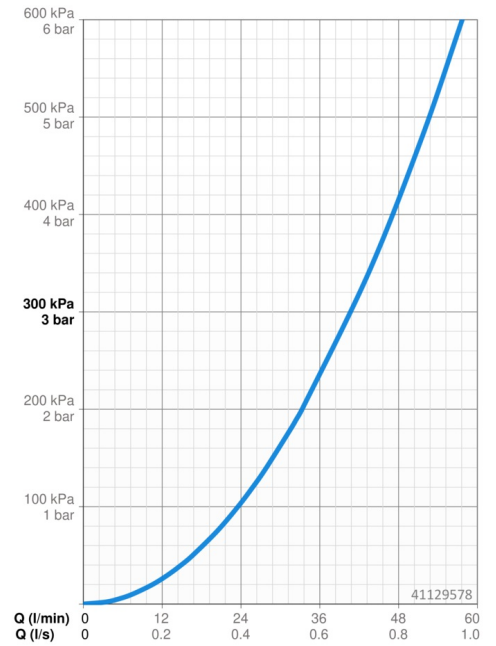

EAN: 4015474186200  
[static.hansa.com/41129578](https://static.hansa.com/41129578)

- Bad en douche
- Afbouwset
- Wandmontage voor inbouwunit
- Chroom
- Temperatuurgreep
- Terugslagklep, Thermostatische temperatuurregeling

## Technische gegevens

### Doorstromingseigenschappen

Doorstroomhoeveelheid bij 3 bar **40.8 l/min**

### Technische eigenschappen

Warmwatertoevoer **max. +80°C**  
Werkdruk **0.5-10 bar**  
Terugstroom beveiliging (EN1717) **EB**