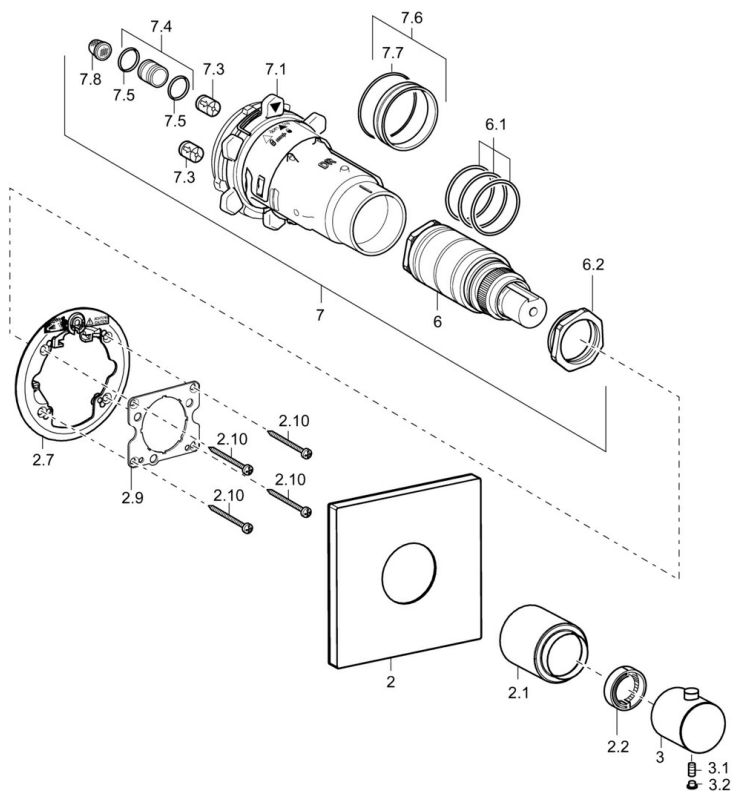

EAN: 4015474173354
static.hansa.com/41129573

- Sprcha a vaňa
- Sada pre konečnú montáž
- Podomietková inštalácia
- Chróm
- Rukovät regulátora teploty vody
- Spätný ventil (-y), Termostatická kartuša pre ovládanie teploty
- Štvorcová rozeta

Technické údaje

Vlastnosti prietoku

Prietok pri tlaku 3 bar **40.8 l/min**

Technické vlastnosti

Dodávka teplej vody **max. +80°C**
Pracovný tlak **0.5-10 bar**
Spätná klapka (STN EN 1717) **EB**

Náhradné diely

SP41129573

	Názov	Kód
2	Kryt príruby, 150x150 mm	59913382
2.1	Krytka, (2011-) Ukončené	59913846
2.1	Krytka Ukončené	59913381
2.2	Temperature adjustment limiter	59911660
2.7	Fixing part	59912888
2.9	[SK1669]	59913034
2.10	Skrutka, M4,5x80	59912890
3	Rukoväť regulátora teploty	59913342
3	Rukoväť regulátora teploty, (2011-)	59913497
3.1	Skrutka, M6x6	59912330
3.2	Vymedzovacia vložka	59911840
6	Termoelement/Kartuš, H/C reversed	59911527
6	Termoelement/Kartuš	59911525
6.1	O-kružok, d 26x2	59911081
6.2	Očné skrutka, M34x1, AF36	59912988
7	Funkčná jednotka Ukončené	59912903
7.1	Blind nut	59912984
7.3	Spätný ventil	59905714
7.4	Pripojovacie šróbenie, (2014-)	59913885
7.5	O-kružok, d 14x2	59912982
7.6	Kružok	59912989
7.7	O-kružok, 50.52x1.78	59906841
7.8	Filtre	59913126
N.I.	Termoelement/Kartuš	59913311
N.I.	Termoelement/Kartuš, H/C reversed	59913463
N.I.	Rebound pin	59912005
N.I.	Nadstavňný segment, 20 mm	59912754
N.I.	Tesniaci kružok	59912892