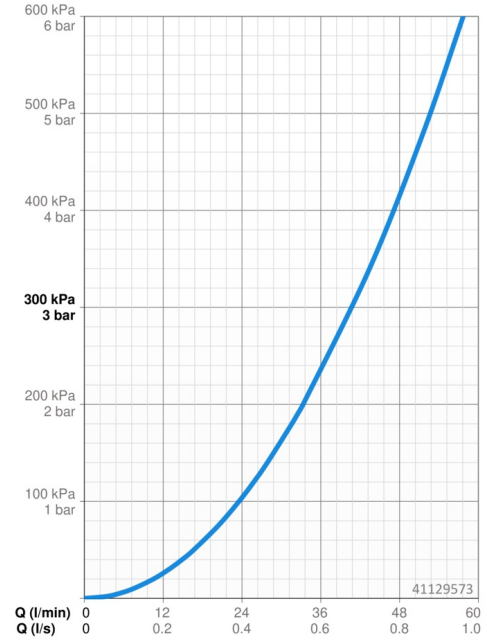

EAN: 4015474173354
static.hansa.com/41129573

- Sprcha a vaňa
- Sada pre konečnú montáž
- Podomietková inštalácia
- Chróm
- Rukovät regulátora teploty vody
- Spätný ventil (-y), Termostatická kartuša pre ovládanie teploty
- Štvorcová rozeta

Technické údaje

Vlastnosti prietoku

Prietok pri tlaku 3 bar **40.8 l/min**

Technické vlastnosti

Dodávka teplej vody **max. +80°C**
Pracovný tlak **0.5-10 bar**
Spätná klapka (STN EN 1717) **EB**

Náhradné diely