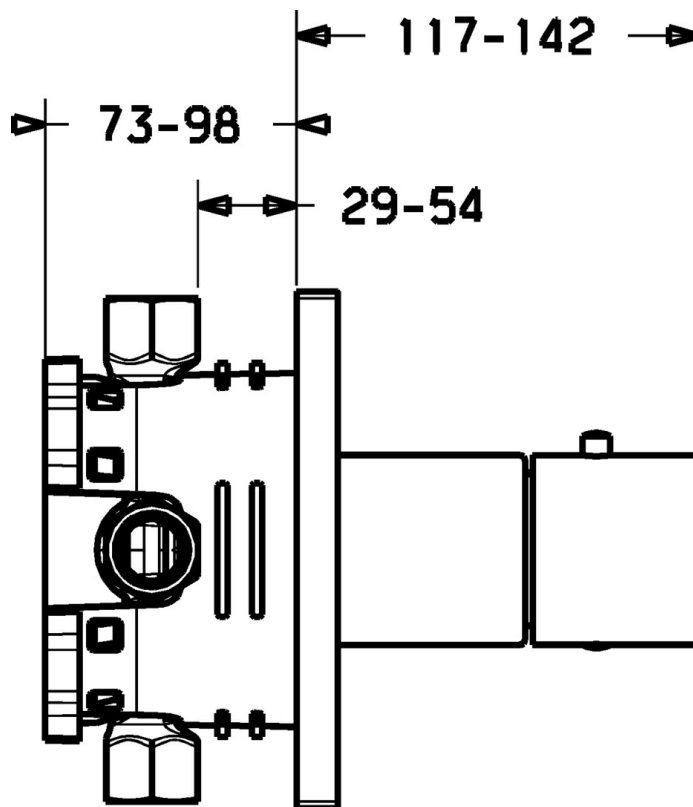

EAN: 4015474173354
static.hansa.com/41129573

- Sprcha a vaňa
- Sada pre konečnú montáž
- Podomietková inštalácia
- Chróm
- Rukovät regulátora teploty vody
- Spätný ventil (-y), Termostatická kartuša pre ovládanie teploty
- Štvorcová rozeta

Technické údaje

Vlastnosti prietoku

Prietok pri tlaku 3 bar **40.8 l/min**

Technické vlastnosti

Dodávka teplej vody **max. +80°C**
Pracovný tlak **0.5-10 bar**
Spätná klapka (STN EN 1717) **EB**

Náhradné diely

SP41129573

	Názov	Kód
2	Kryt príruby, 150x150 mm	59913382
2.1	Krytka, (2011-) Ukončené	59913846
2.1	Krytka Ukončené	59913381
2.2	Temperature adjustment limiter	59911660
2.7	Fixing part	59912888
2.9	[SK1669]	59913034
2.10	Skrutka, M4,5x80	59912890
3	Rukoväť regulátora teploty	59913342
3	Rukoväť regulátora teploty, (2011-)	59913497
3.1	Skrutka, M6x6	59912330
3.2	Vymedzovacia vložka	59911840
6	Termoelement/Kartuš, H/C reversed	59911527
6	Termoelement/Kartuš	59911525
6.1	O-kružok, d 26x2	59911081
6.2	Očné skrutka, M34x1, AF36	59912988
7	Funkčná jednotka Ukončené	59912903
7.1	Blind nut	59912984
7.3	Spätný ventil	59905714
7.4	Pripojovacie šróbenie, (2014-)	59913885
7.5	O-kružok, d 14x2	59912982
7.6	Kružok	59912989
7.7	O-kružok, 50.52x1.78	59906841
7.8	Filtre	59913126
N.I.	Termoelement/Kartuš	59913311
N.I.	Termoelement/Kartuš, H/C reversed	59913463
N.I.	Rebound pin	59912005
N.I.	Nadstavňný segment, 20 mm	59912754
N.I.	Tesniaci kružok	59912892