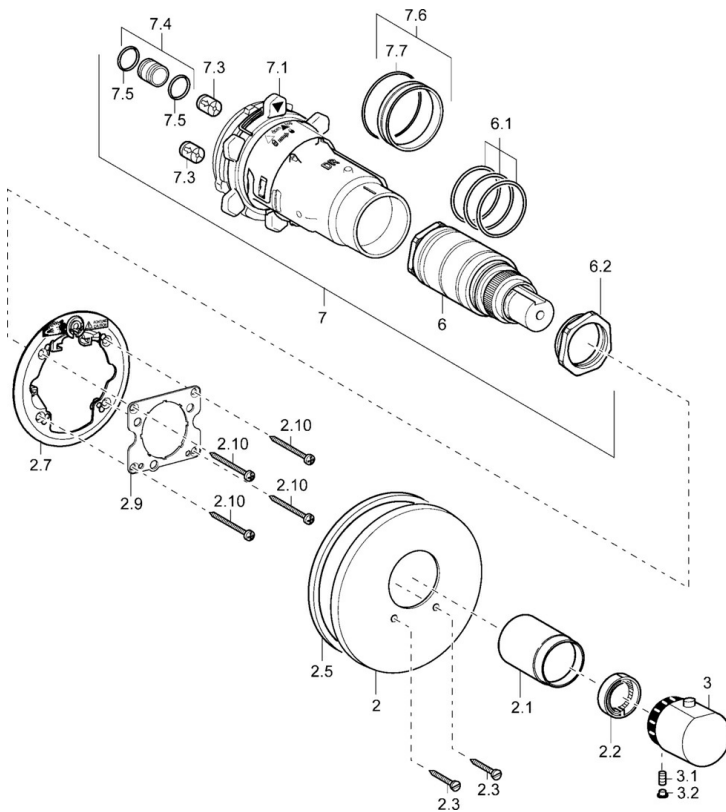

EAN: 4015474146914
static.hansa.com/41129542

- Douche oplossingen
- Thermostatisch, Afbouwset
- Wandmontage voor inbouwunit
- Chrom
- Temperatuurgreep
- Thermostatische temperatuurregeling, Terugslagklep
- Ronde rozet

Technische gegevens

Technische eigenschappen

Warmwatertoevoer	max. +80°C
Werkdruk	1-10 bar
Terugstroom beveiliging (EN1717)	EB

Voorschriften

EN-norm	EN 1111
---------	----------------

Reserveonderdelen

SP41129042

	Naam	Code
2	Afdekplaat, d 56 mm	59913078
2	Afdekplaat, d 135 / d 56 mm Chrom Stopgezet	59912882
2	Afdekplaat, d 170/56 mm Chrom Stopgezet	59912928
2.1	Kap Chrom Stopgezet	59912891
2.2	Borgring	59912892
2.3	Schroef, M5x25 Chrom	59912881
2.5	Rubberen pakking	59913045
2.7	Fixing part	59912888
2.9	Fixing plate	59913034
2.10	Schroef, M4.5x80	59912890
3	Temperatuur hendel Chrom	59912126
3.1	Schroef, M6x9.5	59901609
3.2	Binnendeel temperatuurhendel Chrom	59911840
6	Thermostaat/binnenwerk, H/C reversed	59911527
6	Thermostaat/binnenwerk	59911525
6.1	O-ring, d 26x2	59911081
6.2	Schroef, M34x1, AF36	59912988
7	Functional unit Stopgezet	59912903
7.1	Blind nut	59912984
7.3	Terugslagklep	59905714
7.4	Aansluitnippel, (2014-)	59913885
7.5	O-ring, d 14x2	59912982
7.6	Ring	59912989
7.7	O-ring, 50.52x1.78	59906841
N.I.	Inbouwverlengstuk compleet, 20 mm	59912754
N.I.	Rebound pin	59912005