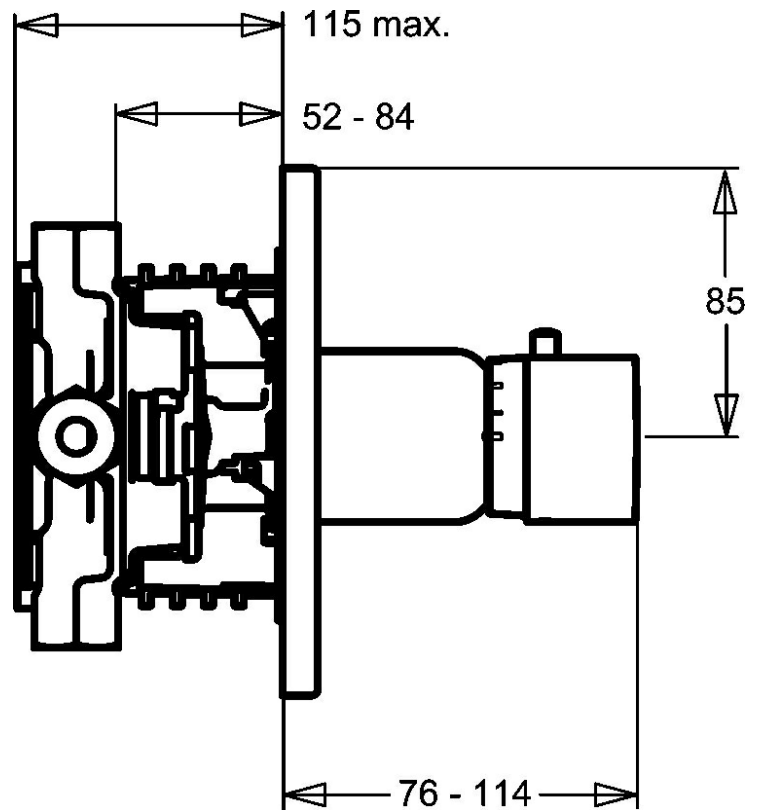

EAN: 4015474146914
static.hansa.com/41129542

- Douche oplossingen
- Thermostatisch, Afbouwset
- Wandmontage voor inbouwunit
- Chrom
- Temperatuurgreep
- Thermostatische temperatuurregeling, Terugslagklep
- Ronde rozet

Technische gegevens

Technische eigenschappen

Warmwatertoevoer	max. +80°C
Werkdruk	1-10 bar
Terugstroom beveiliging (EN1717)	EB

Voorschriften

EN-norm	EN 1111
---------	----------------

Reserveonderdelen

SP41129042

	Naam	Code
2	Afdekplaat, d 56 mm	59913078
2	Afdekplaat, d 135 / d 56 mm Chrom Stopgezet	59912882
2	Afdekplaat, d 170/56 mm Chrom Stopgezet	59912928
2.1	Kap Chrom Stopgezet	59912891
2.2	Borgring	59912892
2.3	Schroef, M5x25 Chrom	59912881
2.5	Rubberen pakking	59913045
2.7	Fixing part	59912888
2.9	Fixing plate	59913034
2.10	Schroef, M4.5x80	59912890
3	Temperatuur hendel Chrom	59912126
3.1	Schroef, M6x9.5	59901609
3.2	Binnendeel temperatuurhendel Chrom	59911840
6	Thermostaat/binnenwerk, H/C reversed	59911527
6	Thermostaat/binnenwerk	59911525
6.1	O-ring, d 26x2	59911081
6.2	Schroef, M34x1, AF36	59912988
7	Functional unit Stopgezet	59912903
7.1	Blind nut	59912984
7.3	Terugslagklep	59905714
7.4	Aansluitnippel, (2014-)	59913885
7.5	O-ring, d 14x2	59912982
7.6	Ring	59912989
7.7	O-ring, 50.52x1.78	59906841
N.I.	Inbouwverlengstuk compleet, 20 mm	59912754
N.I.	Rebound pin	59912005