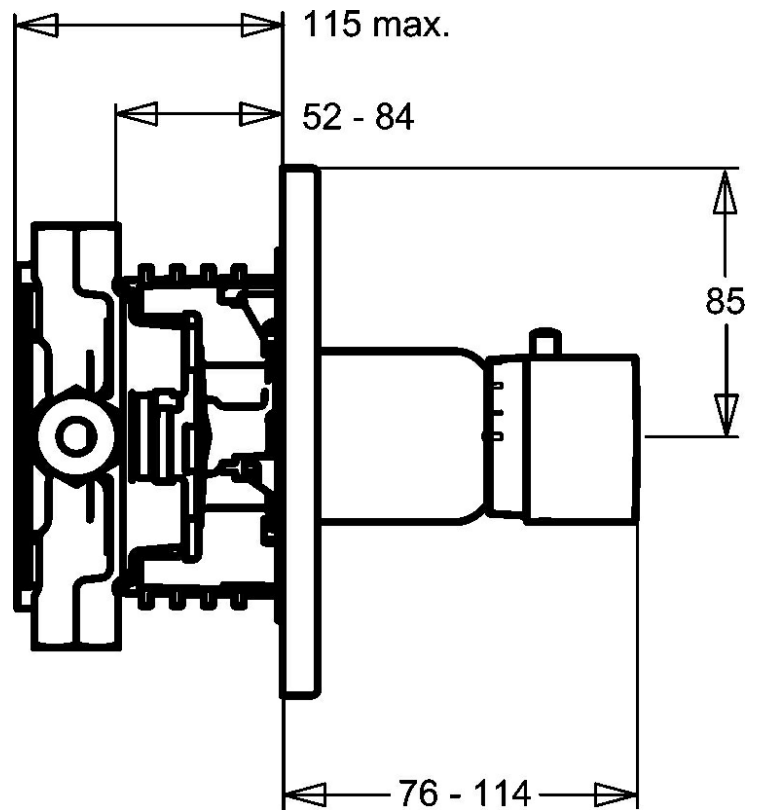

EAN: 4015474146914  
[static.hansa.com/41129542](https://static.hansa.com/41129542)

- Dusche
- Thermostat, Fertigmontageset
- Wandmontage für Unterputz-Einbaukörper
- Chrom
- Temperatureinstellgriff
- Thermostatkartusche zur Temperaturreglung, Rückflussverhinderer
- Rosette rund

### Technische Eigenschaften

Warmwasserversorgung	<b>max. +80°C</b>
Arbeitsdruck	<b>1-10 bar</b>
Sicherungseinrichtung (EN1717)	<b>EB</b>

### SP41129042

	Name	Art.-Nr.
2	Rosette, d 56 mm	59913078
2	Rosette, d 135 / d 56 mm Ausgelaufen	59912882
2	Rosette, d 170/56 mm Ausgelaufen	59912928
2.1	Abdeckkappe Ausgelaufen	59912891
2.2	Dichtung	59912892
2.3	Schraube, M5x25	59912881
2.5	Gummidichtung	59913045
2.7	Befestigungsteil	59912888
2.9	Befestigungsplatte	59913034
2.10	Schraube, M4.5x80	59912890
3	Temperatureinstellgriff	59912126
3.1	Schraube, M6x9.5	59901609
3.2	Abdeckstopfen	59911840
6	Thermostatkartusche, H/C reversed	59911527
6	Thermostatkartusche	59911525
6.1	O-Ring, d 26x2	59911081
6.2	Ringschraube, M34x1, AF36	59912988
7	Funktionseinheit Ausgelaufen	59912903
7.1	Überwurfmutter	59912984
7.3	Rückschlagventil	59905714
7.4	Anschlussnippel, (2014-)	59913885
7.5	O-Ring, d 14x2	59912982
7.6	Ring	59912989
7.7	O-Ring, 50.52x1.78	59906841
N.I.	Verlängerungssatz, 20 mm	59912754
N.I.	Anschlagstift	59912005