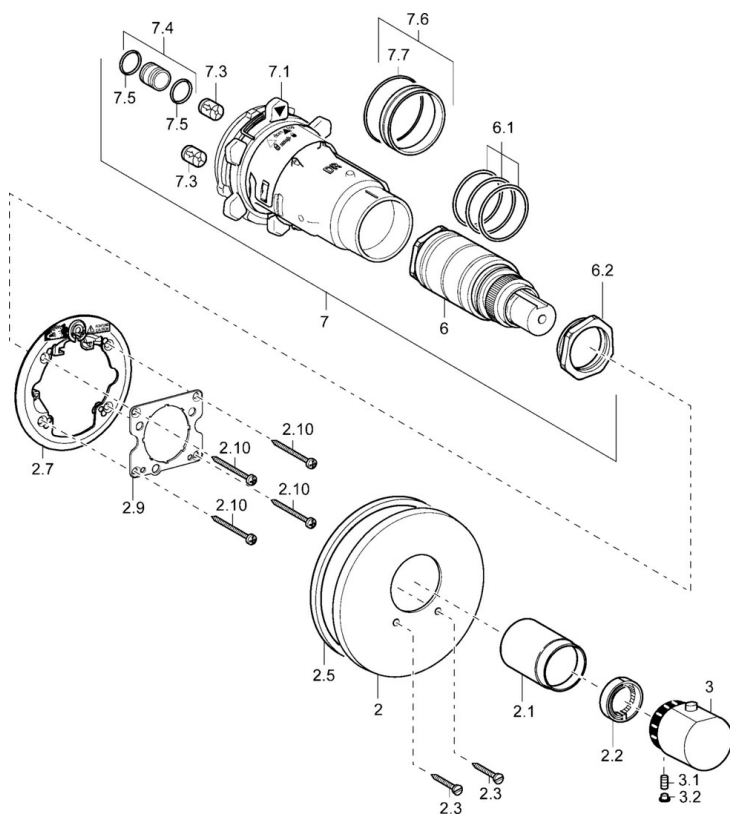

EAN: 4015474146914  
[static.hansa.com/41129542](https://static.hansa.com/41129542)

- Dusche
- Thermostat, Fertigmontageset
- Wandmontage für Unterputz-Einbaukörper
- Chrom
- Temperatureinstellgriff
- Thermostatkartusche zur Temperaturreglung, Rückflussverhinderer
- Rosette rund

## Technische Daten

### Technische Eigenschaften

Warmwasserversorgung	<b>max. +80°C</b>
Arbeitsdruck	<b>1-10 bar</b>
Sicherungseinrichtung (EN1717)	<b>EB</b>

### SP41129042

	Name	Art.-Nr.
2	Rosette, d 56 mm	59913078
2	Rosette, d 135 / d 56 mm Ausgelaufen	59912882
2	Rosette, d 170/56 mm Ausgelaufen	59912928
2.1	Abdeckkappe Ausgelaufen	59912891
2.2	Dichtung	59912892
2.3	Schraube, M5x25	59912881
2.5	Gummidichtung	59913045
2.7	Befestigungsteil	59912888
2.9	Befestigungsplatte	59913034
2.10	Schraube, M4.5x80	59912890
3	Temperatureinstellgriff	59912126
3.1	Schraube, M6x9.5	59901609
3.2	Abdeckstopfen	59911840
6	Thermostatkartusche, H/C reversed	59911527
6	Thermostatkartusche	59911525
6.1	O-Ring, d 26x2	59911081
6.2	Ringschraube, M34x1, AF36	59912988
7	Funktionseinheit Ausgelaufen	59912903
7.1	Überwurfmutter	59912984
7.3	Rückschlagventil	59905714
7.4	Anschlussnippel, (2014-)	59913885
7.5	O-Ring, d 14x2	59912982
7.6	Ring	59912989
7.7	O-Ring, 50.52x1.78	59906841
N.I.	Verlängerungssatz, 20 mm	59912754
N.I.	Anschlagstift	59912005