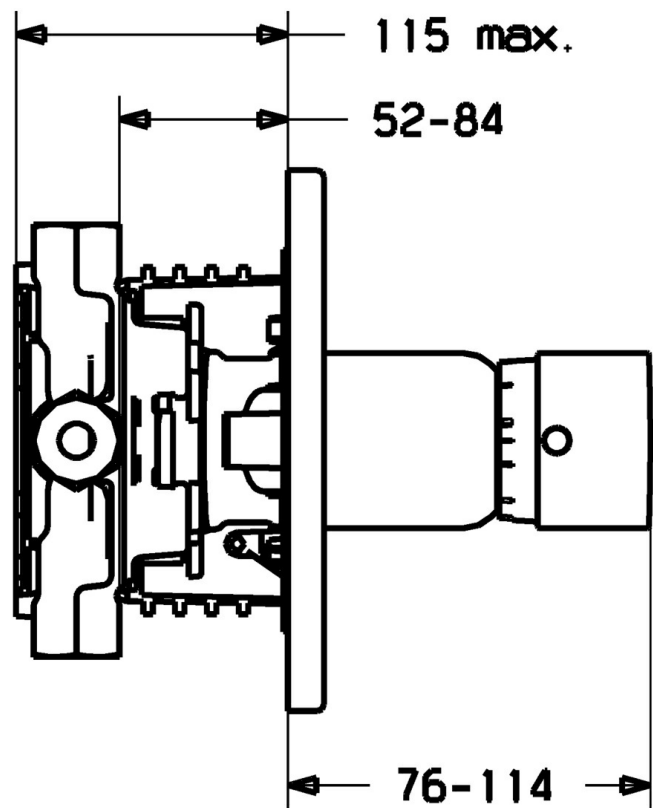

EAN: 4015474112780
static.hansa.com/41129042

- Douche oplossingen
- Thermostatisch, Afbouwset
- Wandmontage voor inbouwunit
- Chrom
- Temperatuurgreep
- Thermostatische temperatuurregeling, Terugslagklep
- Ronde rozet

Technische gegevens

Technische eigenschappen

Warmwatertoevoer	max. +80°C
Werkdruk	1-10 bar
Terugstroom beveiliging (EN1717)	EB

Voorschriften

EN-norm	EN 1111
---------	---------

Reserveonderdelen

SP41129042

	Naam	Code
2	Afdekplaat, d 56 mm	59913078
2	Afdekplaat, d 135 / d 56 mm Chroom Stopgezet	59912882
2	Afdekplaat, d 170/56 mm Chroom Stopgezet	59912928
2.1	Kap Chroom Stopgezet	59912891
2.2	Borgring	59912892
2.3	Schroef, M5x25 Chroom	59912881
2.5	Rubberen pakking	59913045
2.7	Fixing part	59912888
2.9	Fixing plate	59913034
2.10	Schroef, M4.5x80	59912890
3	Temperatuur hendel Chroom	59912126
3.1	Schroef, M6x9.5	59901609
3.2	Binnendeel temperatuurhendel Chroom	59911840
6	Thermostaat/binnenwerk, H/C reversed	59911527
6	Thermostaat/binnenwerk	59911525
6.1	O-ring, d 26x2	59911081
6.2	Schroefoog, M34x1, AF36	59912988
7	Functional unit Stopgezet	59912903
7.1	Blind nut	59912984
7.3	Terugslagklep	59905714
7.4	Aansluitnippel, (2014-)	59913885
7.5	O-ring, d 14x2	59912982
7.6	Ring	59912989
7.7	O-ring, 50.52x1.78	59906841
N.I.	Inbouwverlengstuk compleet, 20 mm	59912754
N.I.	Rebound pin	59912005