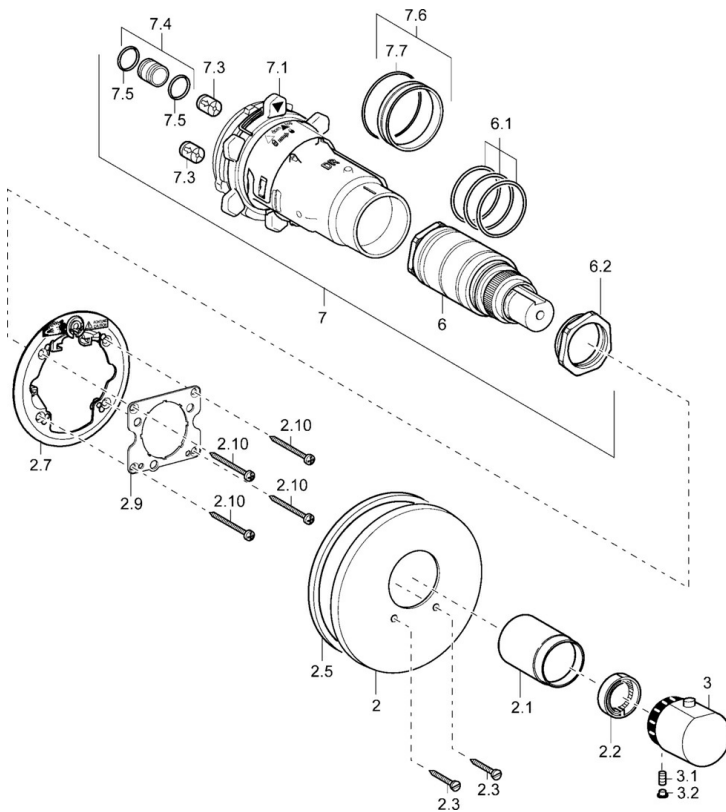

EAN: 4015474112780
static.hansa.com/41129042

- Douche oplossingen
- Thermostatisch, Afbouwset
- Wandmontage voor inbouwunit
- Chrom
- Temperatuurgreep
- Thermostatische temperatuurregeling, Terugslagklep
- Ronde rozet

Technische gegevens

Technische eigenschappen

Warmwatertoevoer	max. +80°C
Werkdruk	1-10 bar
Terugstroom beveiliging (EN1717)	EB

Voorschriften

EN-norm	EN 1111
---------	---------

Reserveonderdelen

SP41129042

	Naam	Code
2	Afdekplaat, d 56 mm	59913078
2	Afdekplaat, d 135 / d 56 mm Chroom Stopgezet	59912882
2	Afdekplaat, d 170/56 mm Chroom Stopgezet	59912928
2.1	Kap Chroom Stopgezet	59912891
2.2	Borgring	59912892
2.3	Schroef, M5x25 Chroom	59912881
2.5	Rubberen pakking	59913045
2.7	Fixing part	59912888
2.9	Fixing plate	59913034
2.10	Schroef, M4.5x80	59912890
3	Temperatuur hendel Chroom	59912126
3.1	Schroef, M6x9.5	59901609
3.2	Binnendeel temperatuurhendel Chroom	59911840
6	Thermostaat/binnenwerk, H/C reversed	59911527
6	Thermostaat/binnenwerk	59911525
6.1	O-ring, d 26x2	59911081
6.2	Schroefoog, M34x1, AF36	59912988
7	Functional unit Stopgezet	59912903
7.1	Blind nut	59912984
7.3	Terugslagklep	59905714
7.4	Aansluitnippel, (2014-)	59913885
7.5	O-ring, d 14x2	59912982
7.6	Ring	59912989
7.7	O-ring, 50.52x1.78	59906841
N.I.	Inbouwverlengstuk compleet, 20 mm	59912754
N.I.	Rebound pin	59912005