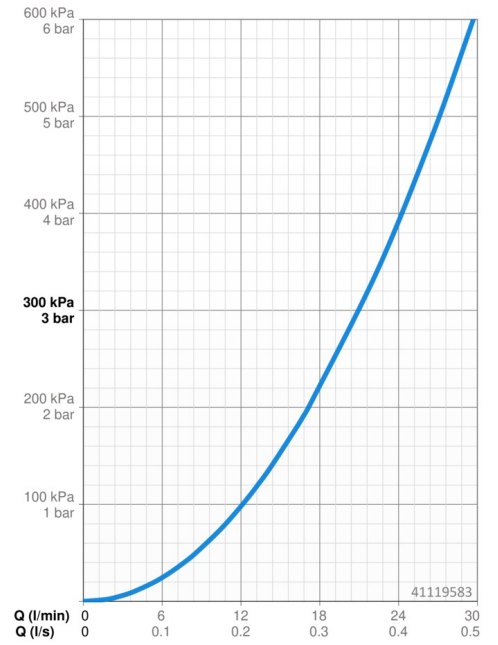

Technické údaje

Vlastnosti prietoku

Prietok pri tlaku 3 bar **21.0 / 21.0 l/min**

Technické vlastnosti

Dodávka teplej vody **max. +80°C**

Pracovný tlak **0.5-10 bar**

Predpisy

Norma EN **EN 817**