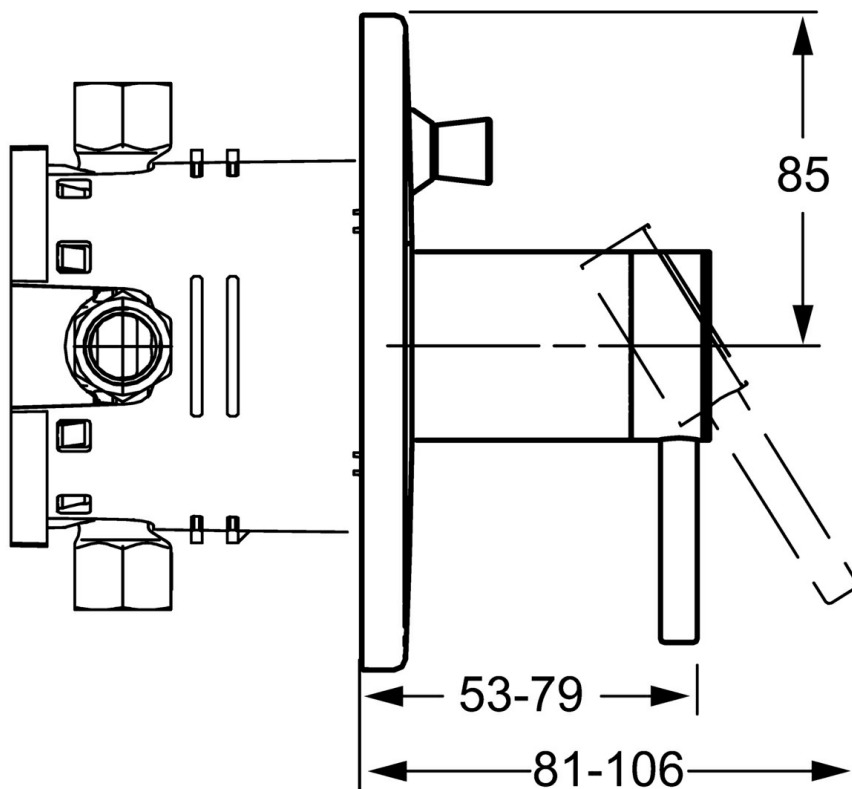

EAN: 4015474267923
static.hansa.com/41119583

- Sprcha a vaňa
- Jednopaková, Sada pre konečnú montáž
- Podomietková inštalácia
- Chróm
- Jedna ovládací páka / rukovät, Páka so symbolom teplej a studenej vody
- Gulatá rozeta

Technické údaje

Vlastnosti prietoku

Prietok pri tlaku 3 bar **21.0 / 21.0 l/min**

Technické vlastnosti

Dodávka teplej vody **max. +80°C**

Pracovný tlak **0.5-10 bar**

Predpisy

Norma EN **EN 817**

Náhradné diely

SP41119583

	Názov	Kód
1	Ovládacia rukoväť, L=50, M5 IG	59913335
1.1	Skrutka, M5x35	59913299
1.4	O-krúžok, d 3x1.5	59913100
1.5	Klobúk,krytka	59913332
2	Kryt príruby, d 170 mm Ukončené	59914006
2.1	Krytka	59913364
2.2	Trečí krúžok	59913363
2.3	O-krúžok, d 38x2	59913212
2.4	Ružice	59913375
2.5	Krytka Eko drez-kapna	59912924
2.6	Tlačidlo Ukončené	59912925
2.7	Podložka	59913378
2.8	O-krúžok, d 7.65x1.78	59902337
2.9	[SK1669]	59913034
2.10	Skrutka, M4.5x80	59912890
4	Kartuš, 3.5 Eco	59912324
4	Kartuš, 3.5 Classic	59913075
4.1	Temperature adjustment limiter	59912325
4.2	O-krúžok, d 28.24x2.62 Ukončené	59912590
4.3	Skrutka rukáv, M38x1	59912115
4.4	O-krúžok, d 10.10x1.60 Ukončené	59905072
5	Prepínač	59912985
5.3	Tesnenie sada Ukončené	59912997
7	Funkčná jednotka, H/C reversed	59912978
7	Funkčná jednotka, 3.5 (2011-) Ukončené	59913380
7.1	Blind nut	59912984
7.4	Pripojovacie šróbenie, (2014-)	59913885
7.5	O-krúžok, d 14x2	59912982
7.6	Filtre	59913126
N.I.	Nadstavňový segment, 20 mm	59912754