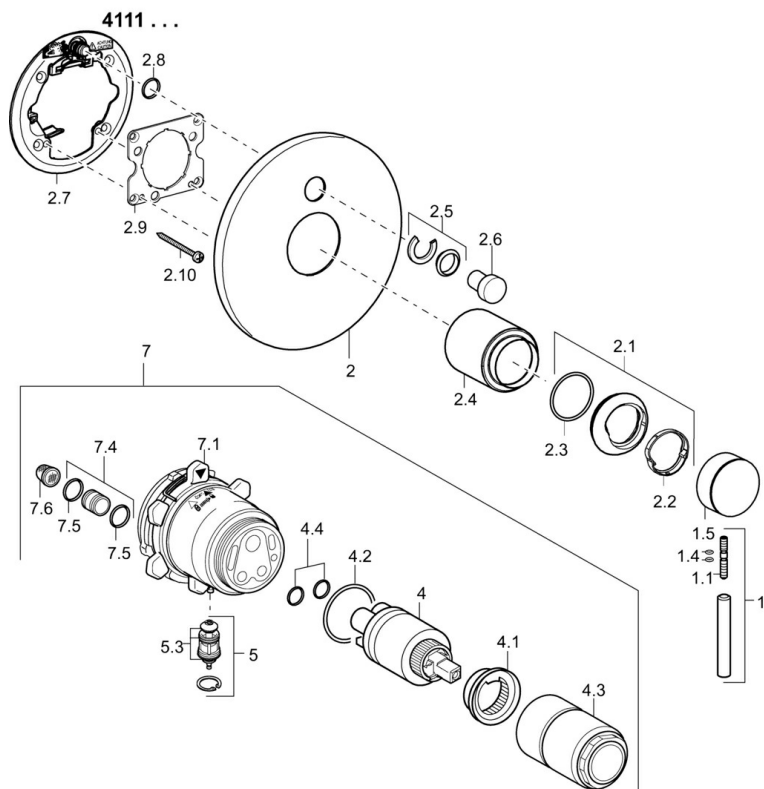

EAN: 4015474267923
static.hansa.com/41119583

- Sprcha a vaňa
- Jednopaková, Sada pre konečnú montáž
- Podomietková inštalácia
- Chróm
- Jedna ovládací páka / rukovät, Páka so symbolom teplej a studenej vody
- Gulatá rozeta

Náhradné diely

SP41119583

	Názov	Kód
1	Ovládacia rukoväť, L=50, M5 IG	59913335
1.1	Skrutka, M5x35	59913299
1.4	O-krúžok, d 3x1.5	59913100
1.5	Klobúk,krytka	59913332
2	Kryt príruby, d 170 mm Ukončené	59914006
2.1	Krytka	59913364
2.2	Trečí krúžok	59913363
2.3	O-krúžok, d 38x2	59913212
2.4	Ružice	59913375
2.5	Krytka Eko drez-kapna	59912924
2.6	Tlačidlo Ukončené	59912925
2.7	Podložka	59913378
2.8	O-krúžok, d 7.65x1.78	59902337
2.9	[SK1669]	59913034
2.10	Skrutka, M4.5x80	59912890
4	Kartuš, 3.5 Eco	59912324
4	Kartuš, 3.5 Classic	59913075
4.1	Temperature adjustment limiter	59912325
4.2	O-krúžok, d 28.24x2.62 Ukončené	59912590
4.3	Skrutka rukáv, M38x1	59912115
4.4	O-krúžok, d 10.10x1.60 Ukončené	59905072
5	Prepínač	59912985
5.3	Tesnenie sada Ukončené	59912997
7	Funkčná jednotka, H/C reversed	59912978
7	Funkčná jednotka, 3.5 (2011-) Ukončené	59913380
7.1	Blind nut	59912984
7.4	Pripojovacie šróbenie, (2014-)	59913885
7.5	O-krúžok, d 14x2	59912982
7.6	Filtre	59913126
N.I.	Nadstavňový segment, 20 mm	59912754