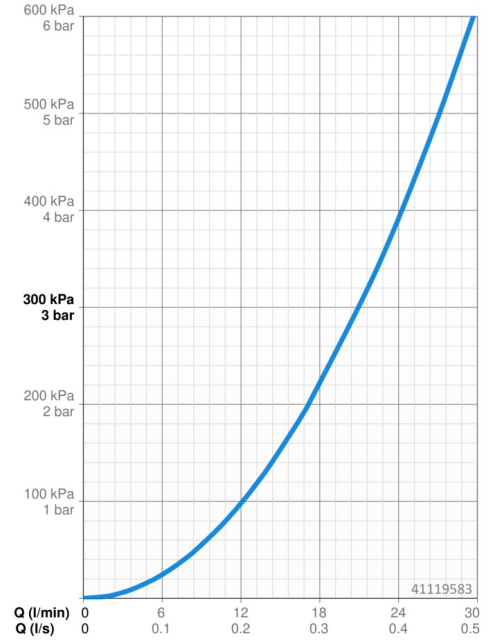

Technische gegevens

Doorstromingseigenschappen

Doorstroomhoeveelheid bij 3 bar **21.0 / 21.0 l/min**

Technische eigenschappen

Warmwatertoevoer **max. +80°C**

Werkdruk **0.5-10 bar**

Voorschriften

EN-norm **EN 817**