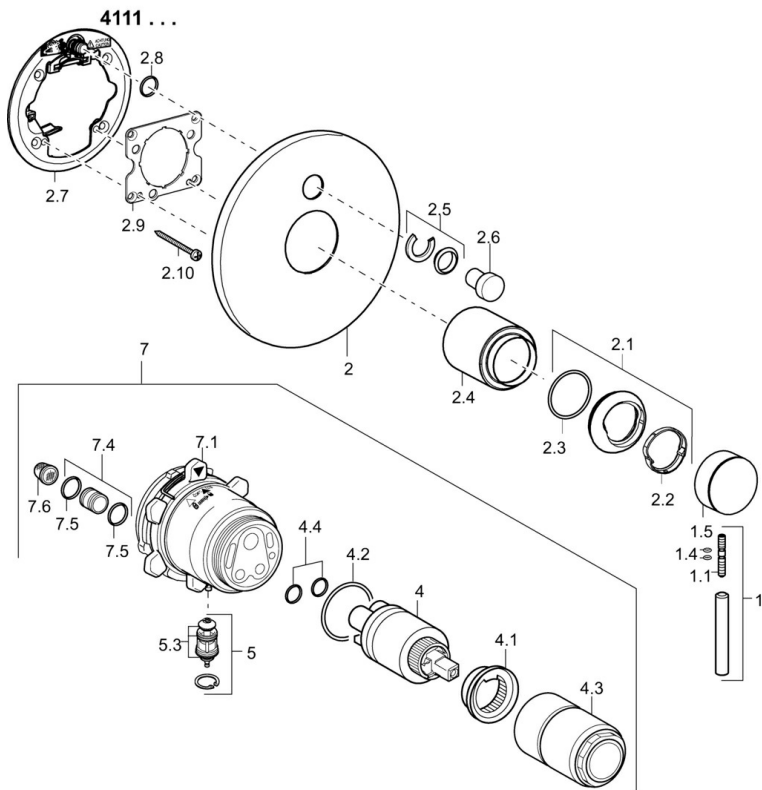

### Technische eigenschappen

Warmwatertoevoer **max. +80°C**

Werkdruk **0.5-10 bar**

### SP41119583

	Naam	Code
1	Hendel, L=50, M5 IG	59913335
1.1	Schroef, M5x35	59913299
1.4	O-ring, d 3x1.5	59913100
1.5	Kap Chroom	59913332
2	Afdekplaat, d 170 mm Chroom Stopgezet	59914006
2.1	Kap Chroom	59913364
2.2	Glijring wit	59913363
2.3	O-ring, d 38x2	59913212
2.4	Rosassen Chroom	59913375
2.5	Kapmet begrenzer keuken	59912924
2.6	Push button Chroom Stopgezet	59912925
2.7	Verstevigingsplaat	59913378
2.8	O-ring, d 7.65x1.78	59902337
2.9	Fixing plate	59913034
2.10	Schroef, M4.5x80	59912890
4	Binnenwerk, 3.5 Eco	59912324
4	Binnenwerk, 3.5 Classic	59913075
4.1	Temperature adjustment limiter	59912325
4.2	O-ring, d 28.24x2.62 Stopgezet	59912590
4.3	Schroef de mouw, M38x1	59912115
4.4	O-ring, d 10.10x1.60 Stopgezet	59905072
5	Omsteller	59912985
5.3	Dichting Stopgezet	59912997
7	Functional unit, H/C reversed	59912978
7	Functional unit, 3.5 (2011-) Stopgezet	59913380
7.1	Blind nut	59912984
7.4	Aansluitnippel, (2014-)	59913885
7.5	O-ring, d 14x2	59912982
7.6	Filter sproeier	59913126
N.I.	Inbouwverlengstuk compleet, 20 mm	59912754