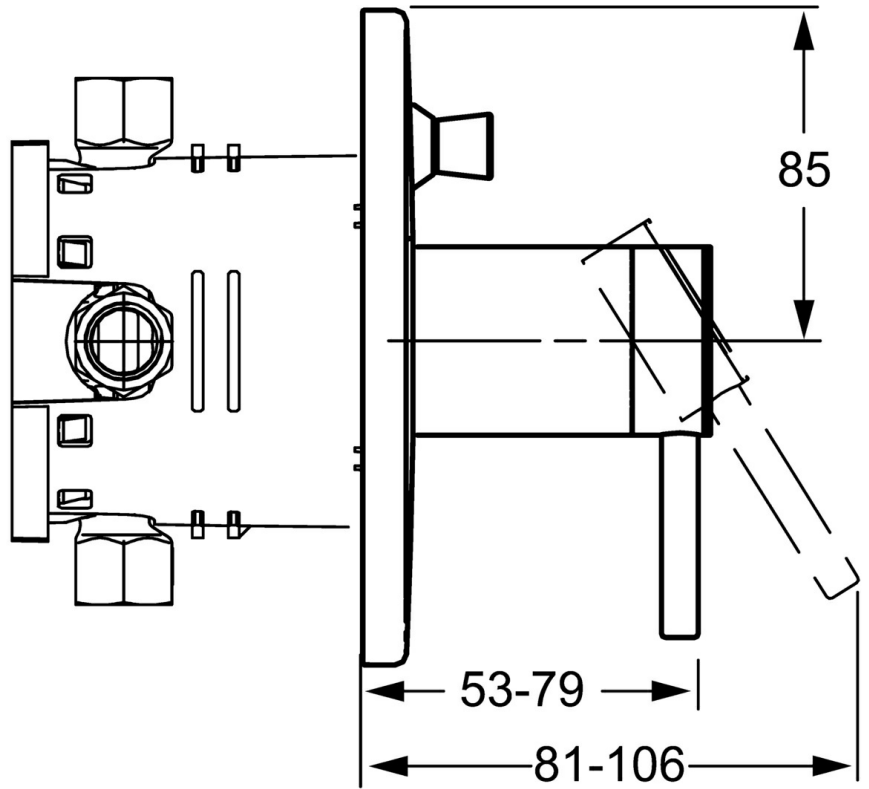

EAN: 4015474267923  
[static.hansa.com/41119583](https://static.hansa.com/41119583)

- Bad en douche
- Eengreeps, Afbouwset
- Wandmontage voor inbouwunit
- Chroom
- Eengreeps bediend, Hendel met warm-koud-aanduiding
- Ronde rozet

## Technische gegevens

### Technische eigenschappen

Warmwatertoevoer **max. +80°C**

Werkdruk **0.5-10 bar**

### SP41119583

	Naam	Code
1	Hendel, L=50, M5 IG	59913335
1.1	Schroef, M5x35	59913299
1.4	O-ring, d 3x1.5	59913100
1.5	Kap Chroom	59913332
2	Afdekplaat, d 170 mm Chroom Stopgezet	59914006
2.1	Kap Chroom	59913364
2.2	Glijring wit	59913363
2.3	O-ring, d 38x2	59913212
2.4	Rosassen Chroom	59913375
2.5	Kapmet begrenzer keuken	59912924
2.6	Push button Chroom Stopgezet	59912925
2.7	Verstevigingsplaat	59913378
2.8	O-ring, d 7.65x1.78	59902337
2.9	Fixing plate	59913034
2.10	Schroef, M4.5x80	59912890
4	Binnenwerk, 3.5 Eco	59912324
4	Binnenwerk, 3.5 Classic	59913075
4.1	Temperature adjustment limiter	59912325
4.2	O-ring, d 28.24x2.62 Stopgezet	59912590
4.3	Schroef de mouw, M38x1	59912115
4.4	O-ring, d 10.10x1.60 Stopgezet	59905072
5	Omsteller	59912985
5.3	Dichting Stopgezet	59912997
7	Functional unit, H/C reversed	59912978
7	Functional unit, 3.5 (2011-) Stopgezet	59913380
7.1	Blind nut	59912984
7.4	Aansluitnippel, (2014-)	59913885
7.5	O-ring, d 14x2	59912982
7.6	Filter sproeier	59913126
N.I.	Inbouwverlengstuk compleet, 20 mm	59912754