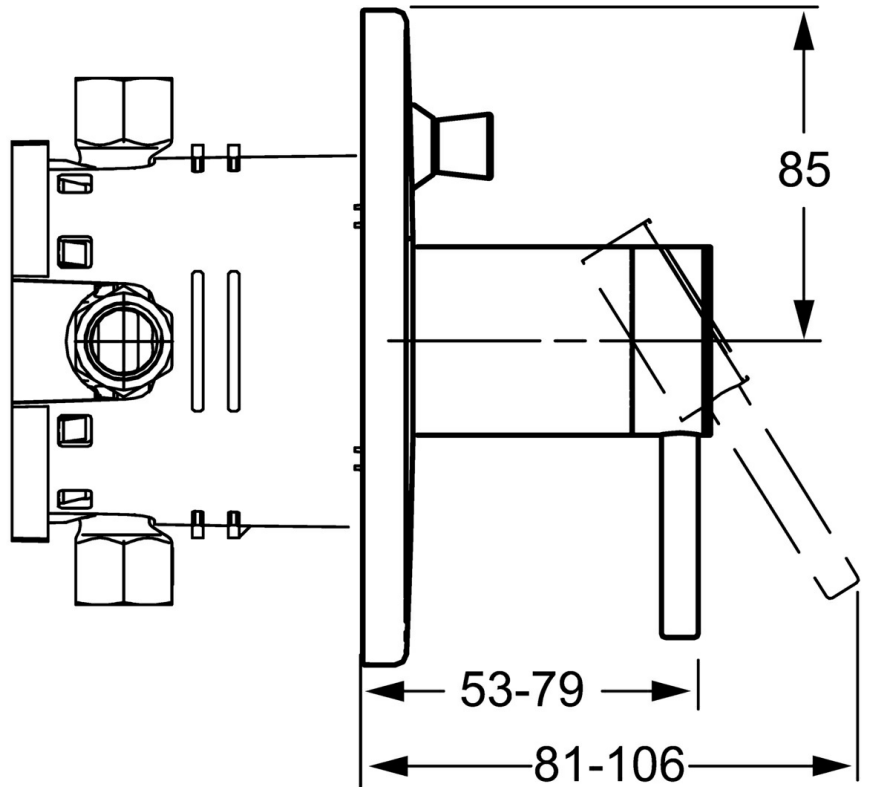

EAN: 4015474267923  
[static.hansa.com/41119583](https://static.hansa.com/41119583)

- Sprcha & vana
- Jednopáková, Sada pro konečnou montáž
- Podomítková instalace
- Chrom
- Jedna ovládací páka / rukojeť, Páka se symboly teplé a studené vody
- Kulatá rozeta

### SP41119583

	Název	Kód
1	Páka, L=50, M5 IG	59913335
1.1	Šroub, M5x35	59913299
1.4	O-kroužek, d 3x1.5	59913100
1.5	Víko	59913332
2	Kryt příruby, d 170 mm Ukončeno	59914006
2.1	Krytka	59913364
2.2	Kroužek	59913363
2.3	O-kroužek, d 38x2	59913212
2.4	Růžice	59913375
2.5	Krytka Eko dřez	59912924
2.6	Tlačítko Ukončeno	59912925
2.7	Upevňovací destička	59913378
2.8	O-kroužek, d 7.65x1.78	59902337
2.9	Upevňovací deska	59913034
2.10	Šroub, M4.5x80	59912890
4	Kartuše, 3.5 Eco	59912324
4	Kartuše, 3.5 Classic	59913075
4.1	Temperature adjustment limiter	59912325
4.2	O-kroužek, d 28.24x2.62 Ukončeno	59912590
4.3	Šroub rukáv, M38x1	59912115
4.4	O-kroužek, d 10.10x1.60 Ukončeno	59905072
5	Přepínač	59912985
5.3	Těsnící sada Ukončeno	59912997
7	Funkční jednotka, H/C reversed	59912978
7	Funkční jednotka, 3.5 (2011-) Ukončeno	59913380
7.1	Blind nut	59912984
7.4	Připojovací šroubení, (2014-)	59913885
7.5	O-kroužek, d 14x2	59912982
7.6	Filtr	59913126
N.I.	Nástavec-sada, 20 mm	59912754