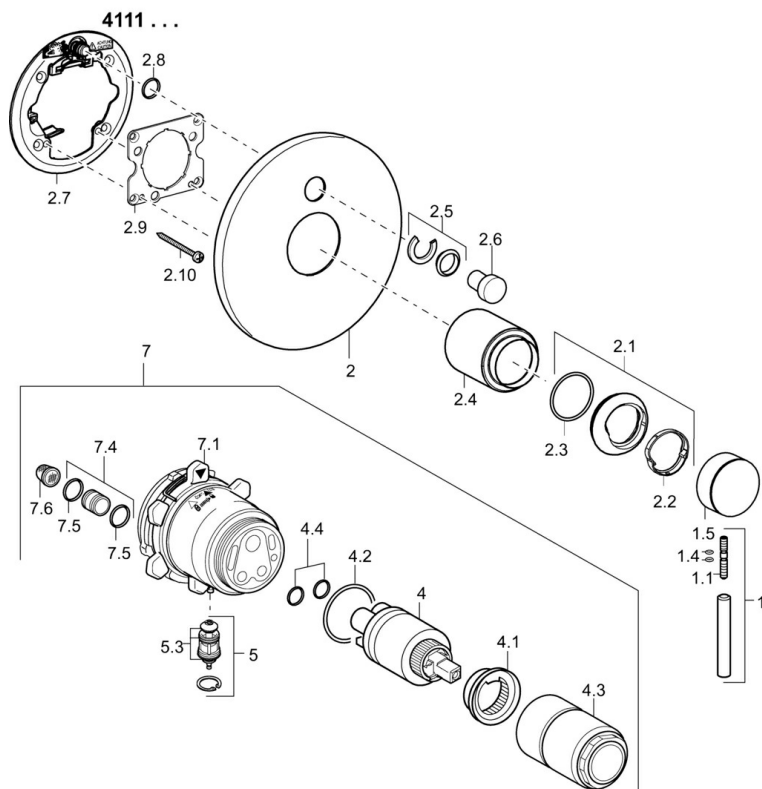

### SP41119583

	Název	Kód
1	Páka, L=50, M5 IG	59913335
1.1	Šroub, M5x35	59913299
1.4	O-kroužek, d 3x1.5	59913100
1.5	Víko	59913332
2	Kryt příruby, d 170 mm Ukončeno	59914006
2.1	Krytka	59913364
2.2	Kroužek	59913363
2.3	O-kroužek, d 38x2	59913212
2.4	Růžice	59913375
2.5	Krytka Eko dřez	59912924
2.6	Tlačítko Ukončeno	59912925
2.7	Upevňovací destička	59913378
2.8	O-kroužek, d 7.65x1.78	59902337
2.9	Upevňovací deska	59913034
2.10	Šroub, M4.5x80	59912890
4	Kartuše, 3.5 Eco	59912324
4	Kartuše, 3.5 Classic	59913075
4.1	Temperature adjustment limiter	59912325
4.2	O-kroužek, d 28.24x2.62 Ukončeno	59912590
4.3	Šroub rukáv, M38x1	59912115
4.4	O-kroužek, d 10.10x1.60 Ukončeno	59905072
5	Přepínač	59912985
5.3	Těsnící sada Ukončeno	59912997
7	Funkční jednotka, H/C reversed	59912978
7	Funkční jednotka, 3.5 (2011-) Ukončeno	59913380
7.1	Blind nut	59912984
7.4	Připojovací šroubení, (2014-)	59913885
7.5	O-kroužek, d 14x2	59912982
7.6	Filtr	59913126
N.I.	Nástavec-sada, 20 mm	59912754