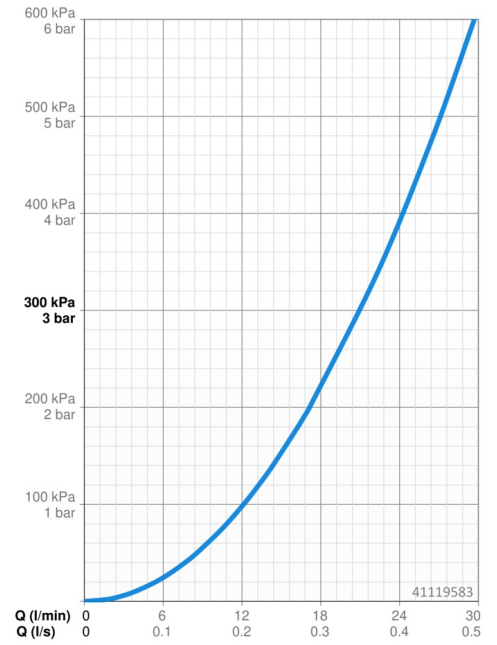

Technické údaje

Vlastnosti průtoku

Průtokové množství při 3 bar **21.0 / 21.0 l/min**

Technické vlastnosti

Zdroj teplé vody **max. +80°C**
Pracovní tlak **0.5-10 bar**

Předpisy

Norma EN **EN 817**