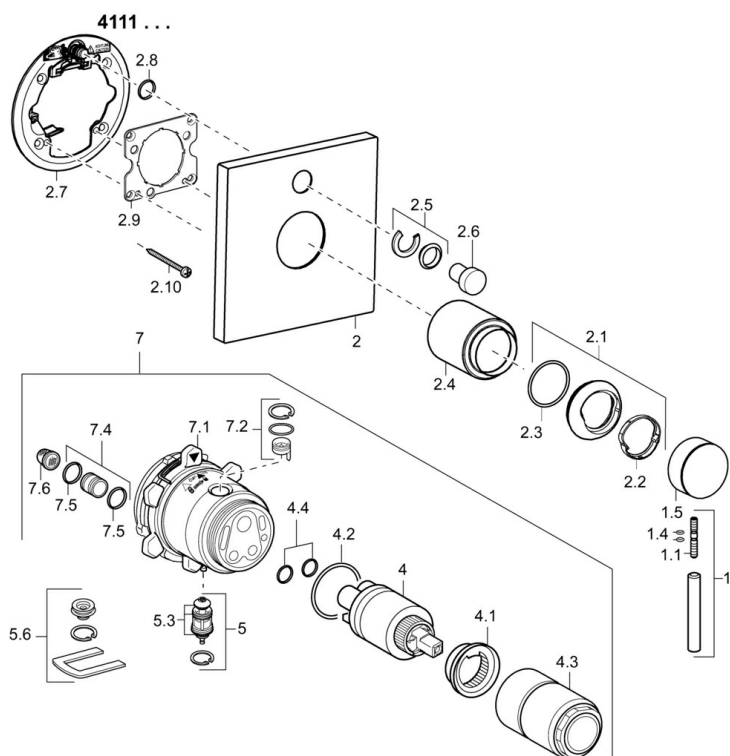

- Sprcha a vaňa
- Sada pre konečnú montáž, jednopáková
- Podomietková inštalácia
- Chróm

Technické údaje

Technické vlastnosti

Dodávka teplej vody	max. +80°C
Pracovný tlak	0.5-10 bar

Náhradné diely

SP41119573

	Názov	Kód
1	Ovládacía rukoväť, L=50, M5 IG	59913335
1.1	Skrutka, M5x35	59913299
1.4	O-krúžok, d 3x1.5	59913100
1.5	Klobúk, krytka	59913332
1.5	Klobúk, krytka Čierna Ukončené	59913333
1.5	Klobúk, krytka Biela Ukončené	59913334
2	Krycí diel, 150x150	59913377
2.1	Krytka	59913364
2.2	Trečí krúžok	59913363
2.3	O-krúžok, d 38x2	59913212
2.4	Ružiče	59913375
2.5	Krytka Eko drez-kapna	59912924
2.6	Tlačidlo Ukončené	59912925
2.7	Podložka	59913378
2.8	O-krúžok, d 7.65x1.78	59902337
2.9	[SK1669]	59913034
2.10	Skrutka, M4.5x80	59912890
4	Kartuš, 3.5 Classic	59913075
4	Kartuš, 3.5 Eco	59912324
4.1	Temperature adjustment limiter	59912325
4.2	O-krúžok, d 28.24x2.62 Ukončené	59912590
4.3	Skrutka rukáv, M38x1	59912115
4.4	O-krúžok, d 10.10x1.60 Ukončené	59905072
5	Prepínač	59912985
5.3	Tesnenie sada Ukončené	59912997
7	Funkčná jednotka, 3.5 (2011-) Ukončené	59913380
7	Funkčná jednotka, H/C reversed	59912978
7.1	Blind nut	59912984
7.4	Pripojovacie šróbenie Ukončené	59912983
7.5	O-krúžok, d 14x2	59912982
7.6	Filtre	59913126
N.I.	Nadstavňový segment, 20 mm	59912754