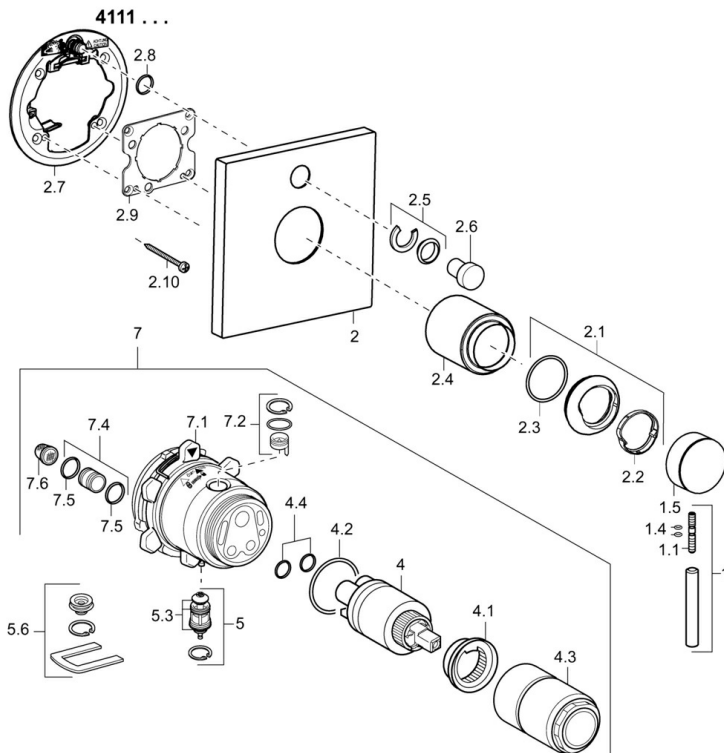

## Technische gegevens

### Technische eigenschappen

Warmwatertoevoer **max. +80°C**  
 Werkdruk **0.5-10 bar**

### Reserveonderdelen

### SP41119573

	Naam	Code
1	Hendel, L=50, M5 IG	59913335
1.1	Schroef, M5x35	59913299
1.4	O-ring, d 3x1.5	59913100
1.5	Kap Chroom	59913332
1.5	Kap Zwart Stopgezet	59913333
1.5	Kap Wit Stopgezet	59913334
2	Afdekplaat, 150x150 Chroom	59913377
2.1	Kap Chroom	59913364
2.2	Glijring wit	59913363
2.3	O-ring, d 38x2	59913212
2.4	Rosassen Chroom	59913375
2.5	Kapmet begrenzer keuken	59912924
2.6	Push button Chroom Stopgezet	59912925
2.7	Verstevigingsplaat	59913378
2.8	O-ring, d 7.65x1.78	59902337
2.9	Fixing plate	59913034
2.10	Schroef, M4.5x80	59912890
4	Binnenwerk, 3.5 Classic	59913075
4	Binnenwerk, 3.5 Eco	59912324
4.1	Temperature adjustment limiter	59912325
4.2	O-ring, d 28.24x2.62 Stopgezet	59912590
4.3	Schroef de mouw, M38x1	59912115
4.4	O-ring, d 10.10x1.60 Stopgezet	59905072
5	Omsteller	59912985
5.3	Dichting Stopgezet	59912997
7	Functional unit, 3.5 (2011-) Stopgezet	59913380
7	Functional unit, H/C reversed	59912978
7.1	Blind nut	59912984
7.4	Aansluitnippel Chroom Stopgezet	59912983
7.5	O-ring, d 14x2	59912982
7.6	Filter sproeier	59913126
N.I.	Inbouwerlengstuk compleet, 20 mm	59912754