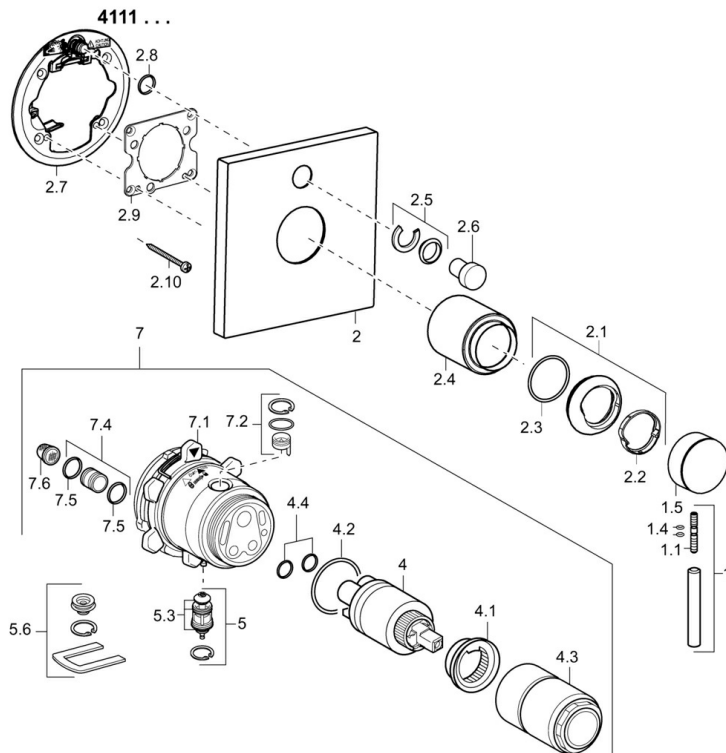

## Technische gegevens

### Technische eigenschappen

Warmwatertoevoer **max. +80°C**  
 Werkdruk **0.5-10 bar**

### Reserveonderdelen

### SP41119573

	Naam	Code
1	Hendel, L=50, M5 IG	59913335
1.1	Schroef, M5x35	59913299
1.4	O-ring, d 3x1.5	59913100
1.5	Kap Chroom	59913332
1.5	Kap Zwart Stopgezet	59913333
1.5	Kap Wit Stopgezet	59913334
2	Afdekplaat, 150x150 Chroom	59913377
2.1	Kap Chroom	59913364
2.2	Glijring wit	59913363
2.3	O-ring, d 38x2	59913212
2.4	Rosassen Chroom	59913375
2.5	Kapmet begrenzer keuken	59912924
2.6	Push button Chroom Stopgezet	59912925
2.7	Verstevigingsplaat	59913378
2.8	O-ring, d 7.65x1.78	59902337
2.9	Fixing plate	59913034
2.10	Schroef, M4.5x80	59912890
4	Binnenwerk, 3.5 Classic	59913075
4	Binnenwerk, 3.5 Eco	59912324
4.1	Temperature adjustment limiter	59912325
4.2	O-ring, d 28.24x2.62 Stopgezet	59912590
4.3	Schroef de mouw, M38x1	59912115
4.4	O-ring, d 10.10x1.60 Stopgezet	59905072
5	Omsteller	59912985
5.3	Dichting Stopgezet	59912997
7	Functional unit, 3.5 (2011-) Stopgezet	59913380
7	Functional unit, H/C reversed	59912978
7.1	Blind nut	59912984
7.4	Aansluitnippel Chroom Stopgezet	59912983
7.5	O-ring, d 14x2	59912982
7.6	Filter sproeier	59913126
N.I.	Inbouwerlengstuk compleet, 20 mm	59912754