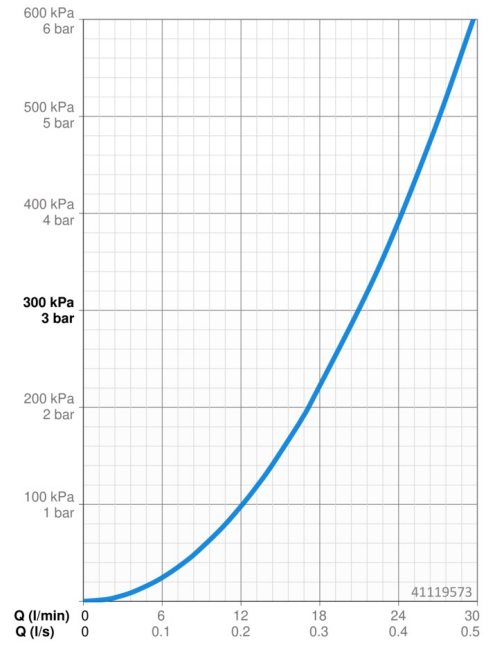

Technické údaje

Vlastnosti prietoku

Prietok pri tlaku 3 bar **21.0 / 21.0 l/min**

Technické vlastnosti

Dodávka teplej vody **max. +80°C**
Pracovný tlak **0.5-10 bar**

Predpisy

Norma EN **EN 817**

Náhradné diely