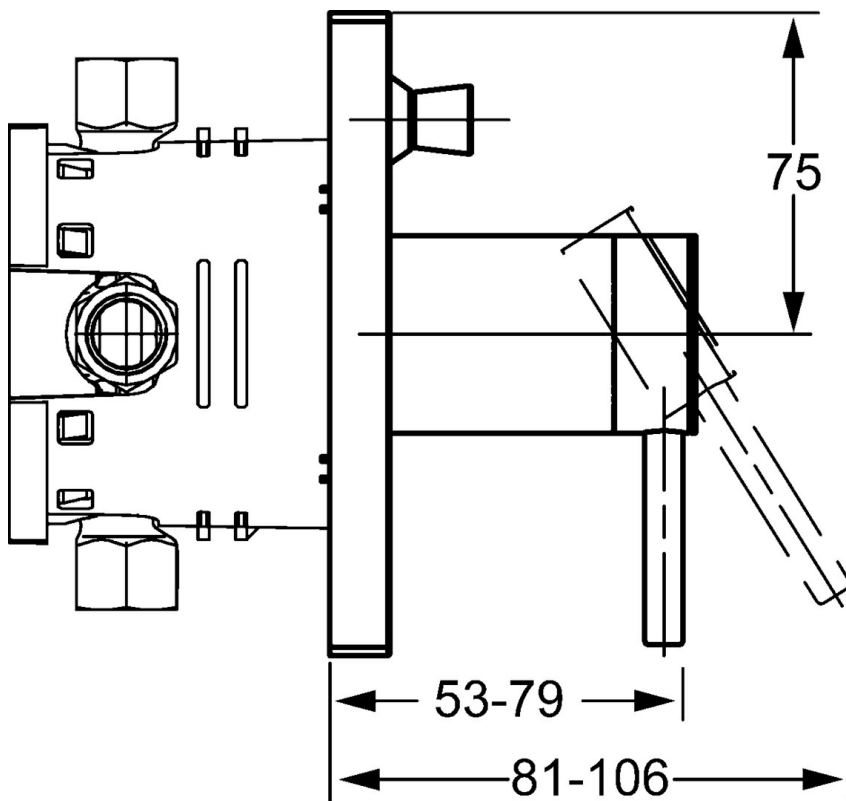

EAN: 4015474173361
static.hansa.com/41119573

- Sprcha a vaňa
- Jednopáková, Sada pre konečnú montáž
- Podomietková inštalácia
- Chróm
- Jedna ovládacia páka / rukoväť, Páka so symbolom teplej a studenej vody
- Štvorcová rozeta

Technické údaje

Vlastnosti prietoku

Prietok pri tlaku 3 bar **21.0 / 21.0 l/min**

Technické vlastnosti

Dodávka teplej vody **max. +80°C**
Pracovný tlak **0.5-10 bar**

Predpisy

Norma EN **EN 817**

Náhradné diely

SP41119573

Název	Kód
1 Ovládací rukoväť, L=50, M5 IG	59913335
1.1 Skrutka, M5x35	59913299
1.4 O-krúžok, d 3x1.5	59913100
1.5 Klobúk, krytka	59913332
1.5 Klobúk, krytka Čierna Ukončené	59913333
1.5 Klobúk, krytka Biela Ukončené	59913334
2 Krycí diel, 150x150	59913377
2.1 Krytka	59913364
2.2 Trecí krúžok	59913363
2.3 O-krúžok, d 38x2	59913212
2.4 Ružica	59913375
2.5 Krytka Eko drez-kapna	59912924
2.6 Tlačidlo Ukončené	59912925
2.7 Podložka	59913378
2.8 O-krúžok, d 7.65x1.78	59902337
2.9 [SK1669]	59913034
2.10 Skrutka, M4.5x80	59912890
4 Kartuš, 3.5 Classic	59913075
4 Kartuš, 3.5 Eco	59912324
4.1 Temperature adjustment limiter	59912325
4.2 O-krúžok, d 28.24x2.62 Ukončené	59912590
4.3 Skrutka rukáv, M38x1	59912115
4.4 O-krúžok, d 10.10x1.60 Ukončené	59905072
5 Prepínač	59912985
5.3 Tesnenie sada Ukončené	59912997
7 Funkčná jednotka, 3.5 (2011-) Ukončené	59913380
7 Funkčná jednotka, H/C reversed	59912978
7.1 Blind nut	59912984
7.4 Pripojovacie šróbenie Ukončené	59912983
7.5 O-krúžok, d 14x2	59912982
7.6 Filtre	59913126
N.I. Nadstavňý segment, 20 mm	59912754