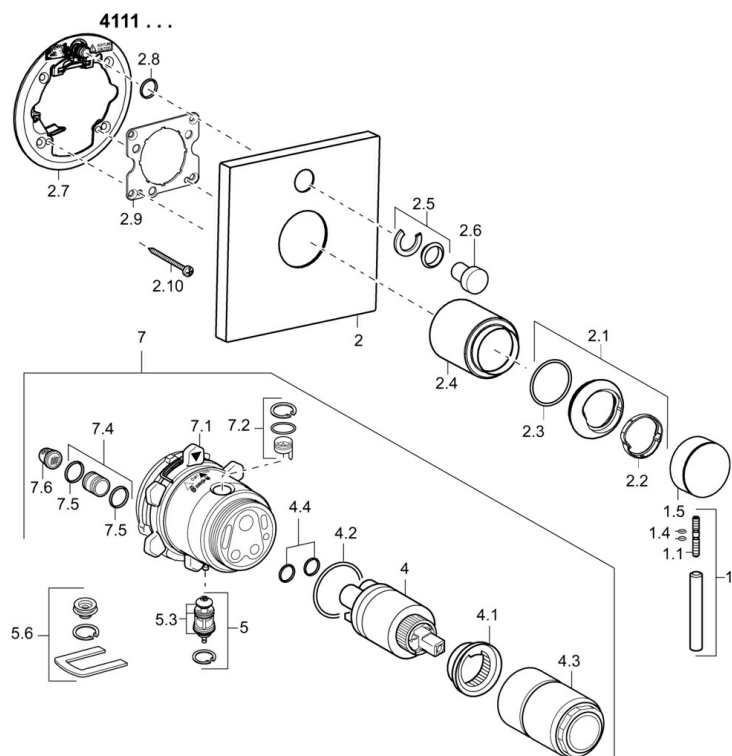

EAN: 4015474173361
static.hansa.com/41119573

- Sprcha a vaňa
- Jednopáková, Sada pre konečnú montáž
- Podomietková inštalácia
- Chróm
- Jedna ovládacia páka / rukoväť, Páka so symbolom teplej a studenej vody
- Štvorcová rozeta

Technické údaje

Vlastnosti prietoku

Prietok pri tlaku 3 bar **21.0 / 21.0 l/min**

Technické vlastnosti

Dodávka teplej vody **max. +80°C**
Pracovný tlak **0.5-10 bar**

Predpisy

Norma EN **EN 817**

Náhradné diely

SP41119573

Název	Kód
1 Ovládací rukoväť, L=50, M5 IG	59913335
1.1 Skrutka, M5x35	59913299
1.4 O-krúžok, d 3x1.5	59913100
1.5 Klobúk, krytka	59913332
1.5 Klobúk, krytka Čierna Ukončené	59913333
1.5 Klobúk, krytka Biela Ukončené	59913334
2 Krycí diel, 150x150	59913377
2.1 Krytka	59913364
2.2 Trecí krúžok	59913363
2.3 O-krúžok, d 38x2	59913212
2.4 Ružica	59913375
2.5 Krytka Eko drez-kapna	59912924
2.6 Tlačidlo Ukončené	59912925
2.7 Podložka	59913378
2.8 O-krúžok, d 7.65x1.78	59902337
2.9 [SK1669]	59913034
2.10 Skrutka, M4.5x80	59912890
4 Kartuš, 3.5 Classic	59913075
4 Kartuš, 3.5 Eco	59912324
4.1 Temperature adjustment limiter	59912325
4.2 O-krúžok, d 28.24x2.62 Ukončené	59912590
4.3 Skrutka rukáv, M38x1	59912115
4.4 O-krúžok, d 10.10x1.60 Ukončené	59905072
5 Prepínač	59912985
5.3 Tesnenie sada Ukončené	59912997
7 Funkčná jednotka, 3.5 (2011-) Ukončené	59913380
7 Funkčná jednotka, H/C reversed	59912978
7.1 Blind nut	59912984
7.4 Pripojovacie šróbenie Ukončené	59912983
7.5 O-krúžok, d 14x2	59912982
7.6 Filtre	59913126
N.I. Nadstavňý segment, 20 mm	59912754