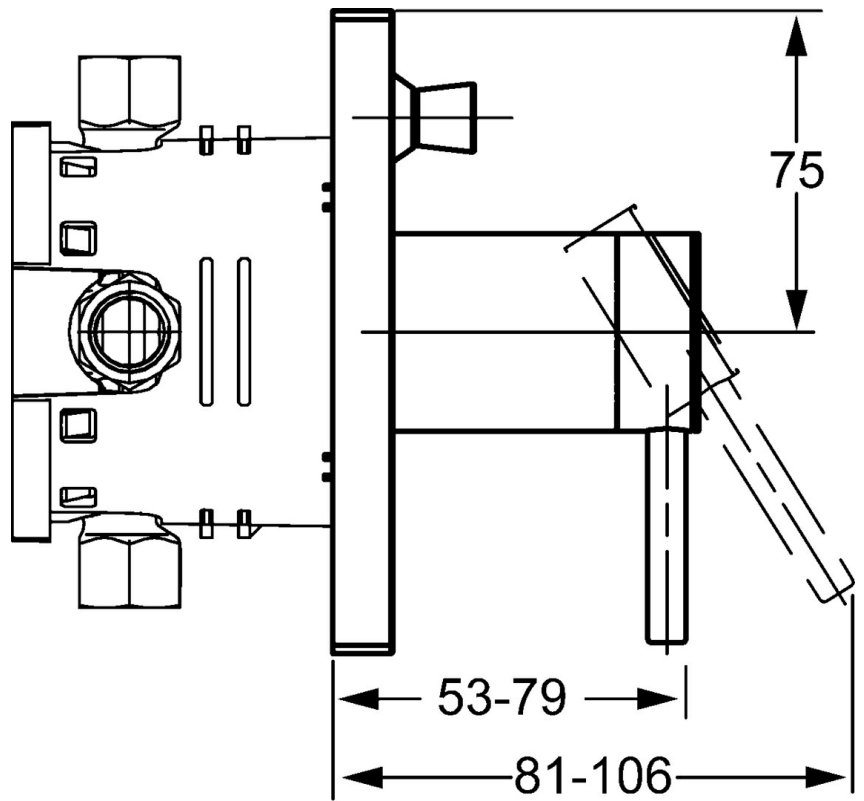

EAN: 4015474173361  
[static.hansa.com/41119573](https://static.hansa.com/41119573)

- Bad en douche
- Eengreeps, Afbouwset
- Wandmontage voor inbouwunit
- Chroom
- Eengreeps bediend, Hendel met warm-koud-aanduiding
- Vierkante rozet

## Technische gegevens

### Technische eigenschappen

Warmwatertoevoer **max. +80°C**

Werkdruk **0.5-10 bar**

### SP41119573

	Naam	Code
1	Hendel, L=50, M5 IG	59913335
1.1	Schroef, M5x35	59913299
1.4	O-ring, d 3x1.5	59913100
1.5	Kap Chroom	59913332
1.5	Kap Zwart Stopgezet	59913333
1.5	Kap Wit Stopgezet	59913334
2	Afdekplaat, 150x150 Chroom	59913377
2.1	Kap Chroom	59913364
2.2	Glijring wit	59913363
2.3	O-ring, d 38x2	59913212
2.4	Rosassen Chroom	59913375
2.5	Kapmet begrenzer keuken	59912924
2.6	Push button Chroom Stopgezet	59912925
2.7	Verstevigingsplaat	59913378
2.8	O-ring, d 7.65x1.78	59902337
2.9	Fixing plate	59913034
2.10	Schroef, M4.5x80	59912890
4	Binnenwerk, 3.5 Classic	59913075
4	Binnenwerk, 3.5 Eco	59912324
4.1	Temperature adjustment limiter	59912325
4.2	O-ring, d 28.24x2.62 Stopgezet	59912590
4.3	Schroef de mouw, M38x1	59912115
4.4	O-ring, d 10.10x1.60 Stopgezet	59905072
5	Omsteller	59912985
5.3	Dichting Stopgezet	59912997
7	Functional unit, 3.5 (2011-) Stopgezet	59913380
7	Functional unit, H/C reversed	59912978
7.1	Blind nut	59912984
7.4	Aansluitnippel Chroom Stopgezet	59912983
7.5	O-ring, d 14x2	59912982
7.6	Filter sproeier	59913126
N.I.	Inbouwverlengstuk compleet, 20 mm	59912754