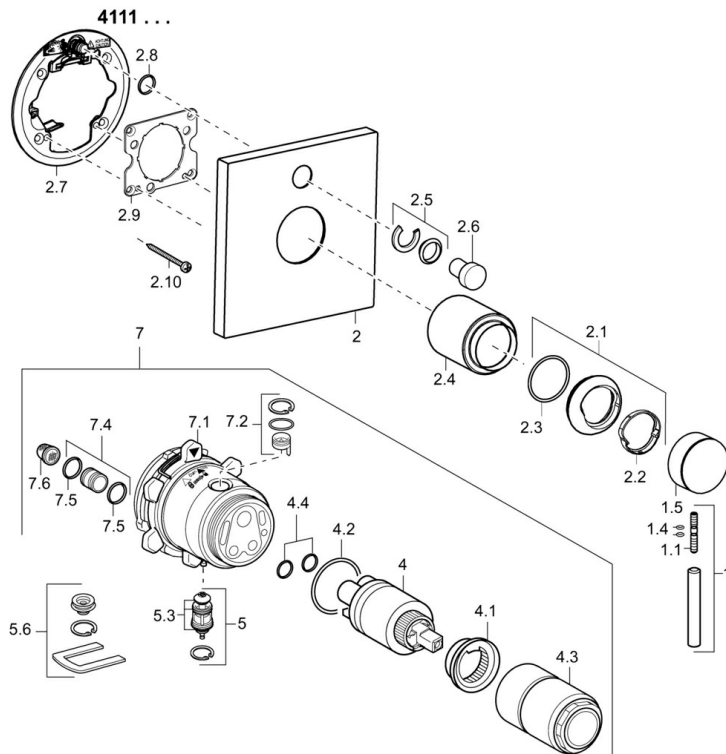

### Technische eigenschappen

Warmwatertoevoer **max. +80°C**

Werkdruk **0.5-10 bar**

### SP41119573

	Naam	Code
1	Hendel, L=50, M5 IG	59913335
1.1	Schroef, M5x35	59913299
1.4	O-ring, d 3x1.5	59913100
1.5	Kap Chroom	59913332
1.5	Kap Zwart Stopgezet	59913333
1.5	Kap Wit Stopgezet	59913334
2	Afdekplaat, 150x150 Chroom	59913377
2.1	Kap Chroom	59913364
2.2	Glijring wit	59913363
2.3	O-ring, d 38x2	59913212
2.4	Rosassen Chroom	59913375
2.5	Kapmet begrenzer keuken	59912924
2.6	Push button Chroom Stopgezet	59912925
2.7	Verstevigingsplaat	59913378
2.8	O-ring, d 7.65x1.78	59902337
2.9	Fixing plate	59913034
2.10	Schroef, M4.5x80	59912890
4	Binnenwerk, 3.5 Classic	59913075
4	Binnenwerk, 3.5 Eco	59912324
4.1	Temperature adjustment limiter	59912325
4.2	O-ring, d 28.24x2.62 Stopgezet	59912590
4.3	Schroef de mouw, M38x1	59912115
4.4	O-ring, d 10.10x1.60 Stopgezet	59905072
5	Omsteller	59912985
5.3	Dichting Stopgezet	59912997
7	Functional unit, 3.5 (2011-) Stopgezet	59913380
7	Functional unit, H/C reversed	59912978
7.1	Blind nut	59912984
7.4	Aansluitnippel Chroom Stopgezet	59912983
7.5	O-ring, d 14x2	59912982
7.6	Filter sproeier	59913126
N.I.	Inbouwverlengstuk compleet, 20 mm	59912754