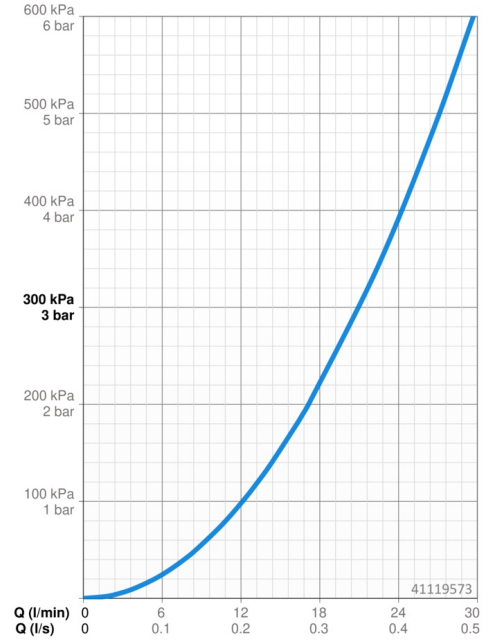

Technische gegevens

Doorstromingseigenschappen

Doorstroomhoeveelheid bij 3 bar **21.0 / 21.0 l/min**

Technische eigenschappen

Warmwatertoevoer **max. +80°C**

Werkdruk **0.5-10 bar**

Voorschriften

EN-norm **EN 817**