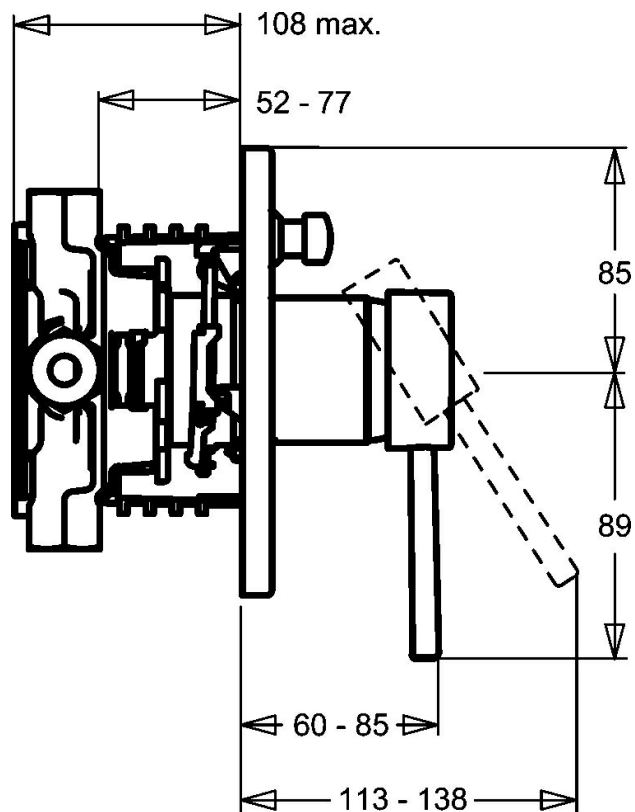

EAN: 4015474146884
static.hansa.com/41119541

- Sprcha a vaňa
- Sada pre konečnú montáž, jednopáková
- Podomietková inštalácia
- Chróm

Technické údaje

Technické vlastnosti

Dodávka teplej vody

max. +80°C

Pracovný tlak

0.5-10 bar

Náhradné diely

SP41119041

	Názov	Kód
1	Ovládací rukoväť, 80 mm Ukončené	59912122
1.1	Skrutka, M5x8, SW2.5	59904755
1.2	Klzné puzdro	59904778
1.4	O-krúžok, d 6x1	59912136
1.5	Krytka Ukončené	59912143
2	Kryt príruby	59912929
2	Krycí díel Ukončené	59912883
2	Krycí díel, d 170 mm Ukončené	59913077
2.1	Krytka	59904820
2.3	Skrutka, M5x25	59912881
2.4	Krytka Eko drez-kapna	59912924
2.5	Gumové tesnenie	59913045
2.6	Snap	59912926
2.7	Fixing part	59912889
2.8	O-krúžok, d 7.65x1.78	59902337
2.9	[SK1669]	59913034
2.10	Skrutka, M4.5x80	59912890
4	Kartuš, 4.8 eco	59904601
4.1	Hot water limiter	59904759
4.2	O-krúžok, 50.52x1.78	59906841
4.3	Očné skrutka, M50x1, SW45	59912980
5	Prepínač	59912985
5.3	Tesnenie sada Ukončené	59912997
7	Funkčná jednotka, 4.8 Ukončené	59912898
7	Funkčná jednotka Ukončené	59912907
7.1	Blind nut	59912984
7.2	Ventil	59912986
7.4	Pripojovacie šróbenie, (2014-)	59913885
7.5	O-krúžok, d 14x2	59912982
N.I.	Nadstavný segment, 20 mm	59912754