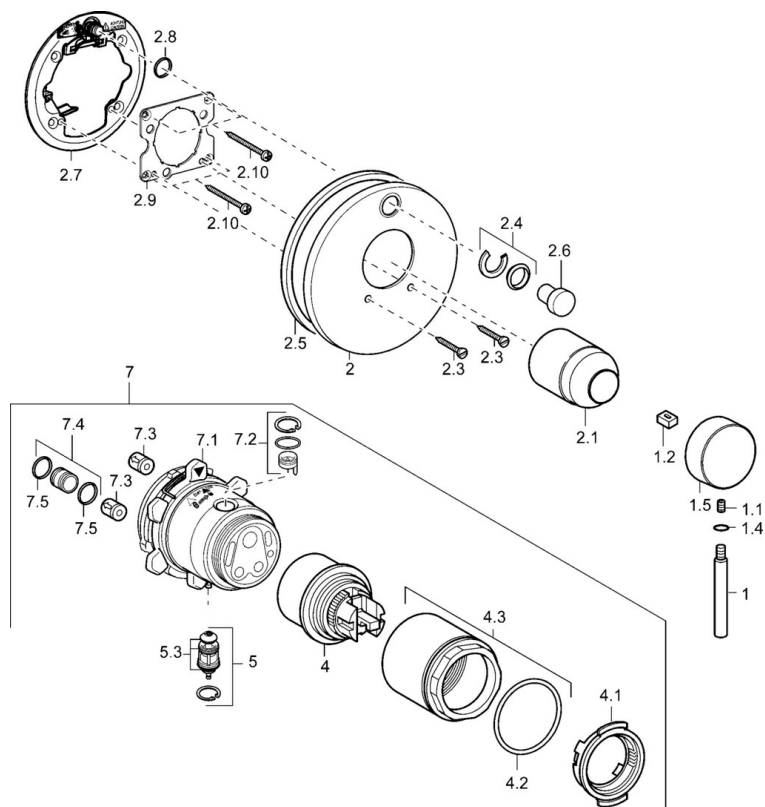

EAN: 4015474146884
static.hansa.com/41119541

- Sprcha a vaňa
- Sada pre konečnú montáž, jednopáková
- Podomietková inštalácia
- Chróm

Technické údaje

Technické vlastnosti

Dodávka teplej vody

max. +80°C

Pracovný tlak

0.5-10 bar

Náhradné diely

SP41119041

	Názov	Kód
1	Ovládací rukoväť, 80 mm Ukončené	59912122
1.1	Skrutka, M5x8, SW2.5	59904755
1.2	Klzné puzdro	59904778
1.4	O-krúžok, d 6x1	59912136
1.5	Krytka Ukončené	59912143
2	Kryt príruby	59912929
2	Krycí díel Ukončené	59912883
2	Krycí díel, d 170 mm Ukončené	59913077
2.1	Krytka	59904820
2.3	Skrutka, M5x25	59912881
2.4	Krytka Eko drez-kapna	59912924
2.5	Gumové tesnenie	59913045
2.6	Snap	59912926
2.7	Fixing part	59912889
2.8	O-krúžok, d 7.65x1.78	59902337
2.9	[SK1669]	59913034
2.10	Skrutka, M4.5x80	59912890
4	Kartuš, 4.8 eco	59904601
4.1	Hot water limiter	59904759
4.2	O-krúžok, 50.52x1.78	59906841
4.3	Očné skrutka, M50x1, SW45	59912980
5	Prepínač	59912985
5.3	Tesnenie sada Ukončené	59912997
7	Funkčná jednotka, 4.8 Ukončené	59912898
7	Funkčná jednotka Ukončené	59912907
7.1	Blind nut	59912984
7.2	Ventil	59912986
7.4	Pripojovacie šróbenie, (2014-)	59913885
7.5	O-krúžok, d 14x2	59912982
N.I.	Nadstavný segment, 20 mm	59912754