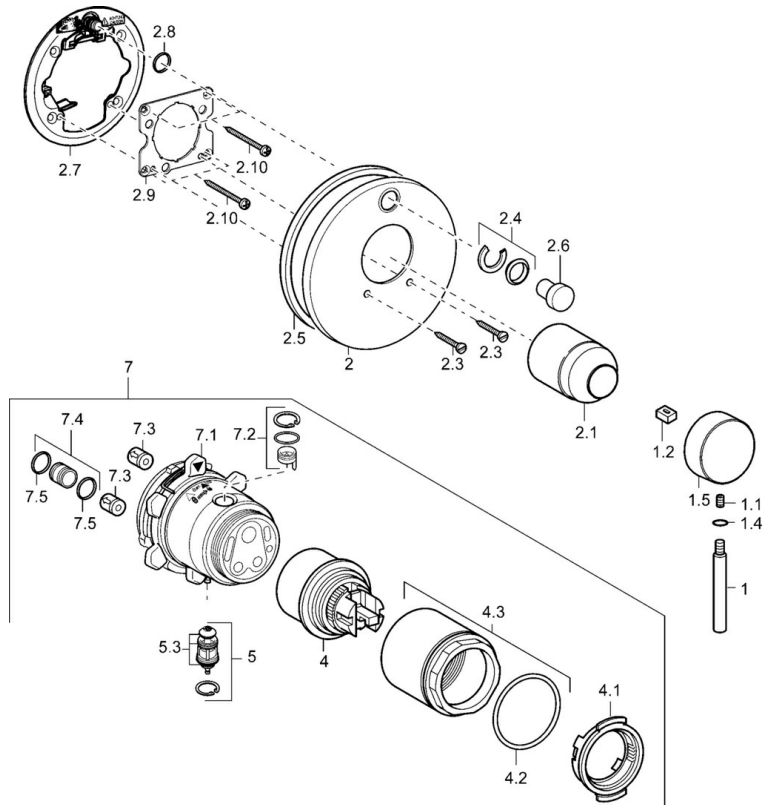

EAN: 4015474146884
static.hansa.com/41119541

- Bad en douche
- Afbouwset, Eengreeps
- Wandmontage voor inbouwunit
- Chroom

Technische gegevens

Technische eigenschappen

Warmwatertoevoer	max. +80°C
Werkdruk	0.5-10 bar

Reserveonderdelen

SP41119041

	Naam	Code
1	Hendel, 80 mm Chrom Stopgezet	59912122
1.1	Schroef, M5x8, SW2.5	59904755
1.2	Joint klassiek uitloop	59904778
1.4	O-ring, d 6x1	59912136
1.5	Kap Chrom Stopgezet	59912143
2	Afdeksplaat Chrom	59912929
2	Afdeksplaat Chrom Stopgezet	59912883
2	Afdeksplaat, d 170 mm Chrom Stopgezet	59913077
2.1	Kap Chrom	59904820
2.3	Schroef, M5x25 Chrom	59912881
2.4	Kapmet begrenzer keuken	59912924
2.5	Rubberen pakking	59913045
2.6	Snap	59912926
2.7	Fixing part	59912889
2.8	O-ring, d 7.65x1.78	59902337
2.9	Fixing plate	59913034
2.10	Schroef, M4.5x80	59912890
4	Binnenwerk, 4.8 eco	59904601
4.1	Hot water limiter	59904759
4.2	O-ring, 50.52x1.78	59906841
4.3	Schroef, M50x1, SW45	59912980
5	Omsteller	59912985
5.3	Dichting Stopgezet	59912997
7	Functional unit, 4.8 Stopgezet	59912898
7	Functional unit Stopgezet	59912907
7.1	Blind nut	59912984
7.2	Klep	59912986
7.4	Aansluitnippel, (2014-)	59913885
7.5	O-ring, d 14x2	59912982
N.I.	Inbouwverlengstuk compleet, 20 mm	59912754