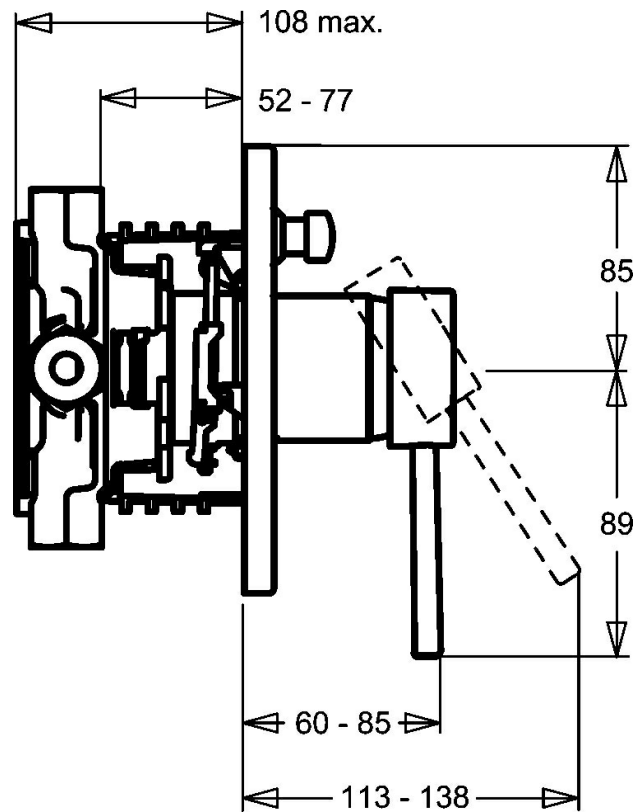

EAN: 4015474146884
static.hansa.com/41119541

- Bad en douche
- Afbouwset, Eengreeps
- Wandmontage voor inbouwunit
- Chroom

Technische gegevens

Technische eigenschappen

Warmwatertoevoer	max. +80°C
Werkdruk	0.5-10 bar

Reserveonderdelen

SP41119041

	Naam	Code
1	Hendel, 80 mm Chrom Stopgezet	59912122
1.1	Schroef, M5x8, SW2.5	59904755
1.2	Joint klassiek uitloop	59904778
1.4	O-ring, d 6x1	59912136
1.5	Kap Chrom Stopgezet	59912143
2	Afdeksplaat Chrom	59912929
2	Afdeksplaat Chrom Stopgezet	59912883
2	Afdeksplaat, d 170 mm Chrom Stopgezet	59913077
2.1	Kap Chrom	59904820
2.3	Schroef, M5x25 Chrom	59912881
2.4	Kapmet begrenzer keuken	59912924
2.5	Rubberen pakking	59913045
2.6	Snap	59912926
2.7	Fixing part	59912889
2.8	O-ring, d 7.65x1.78	59902337
2.9	Fixing plate	59913034
2.10	Schroef, M4.5x80	59912890
4	Binnenwerk, 4.8 eco	59904601
4.1	Hot water limiter	59904759
4.2	O-ring, 50.52x1.78	59906841
4.3	Schroef, M50x1, SW45	59912980
5	Omsteller	59912985
5.3	Dichting Stopgezet	59912997
7	Functional unit, 4.8 Stopgezet	59912898
7	Functional unit Stopgezet	59912907
7.1	Blind nut	59912984
7.2	Klep	59912986
7.4	Aansluitnippel, (2014-)	59913885
7.5	O-ring, d 14x2	59912982
N.I.	Inbouwverlengstuk compleet, 20 mm	59912754